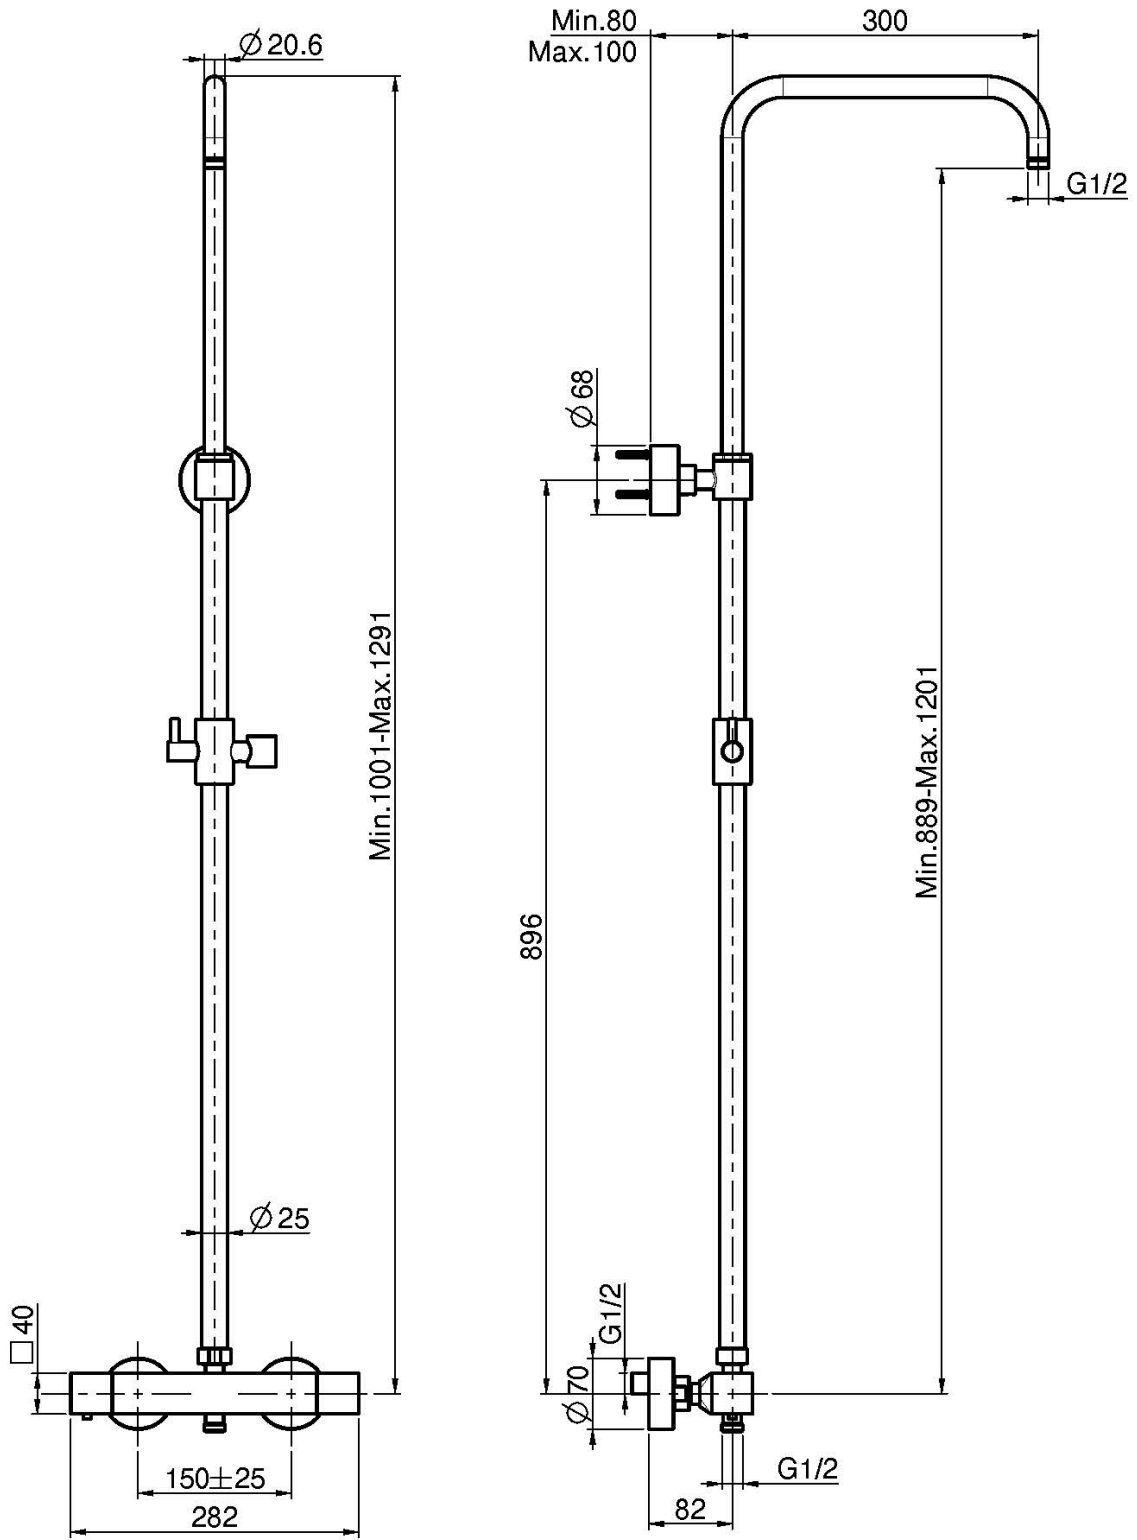

This drawing is the property of FIMA Carlo Frattini. Any complete or partial reproduction, or any transmission to third party without FIMA Carlo Frattini authorization is forbidden.