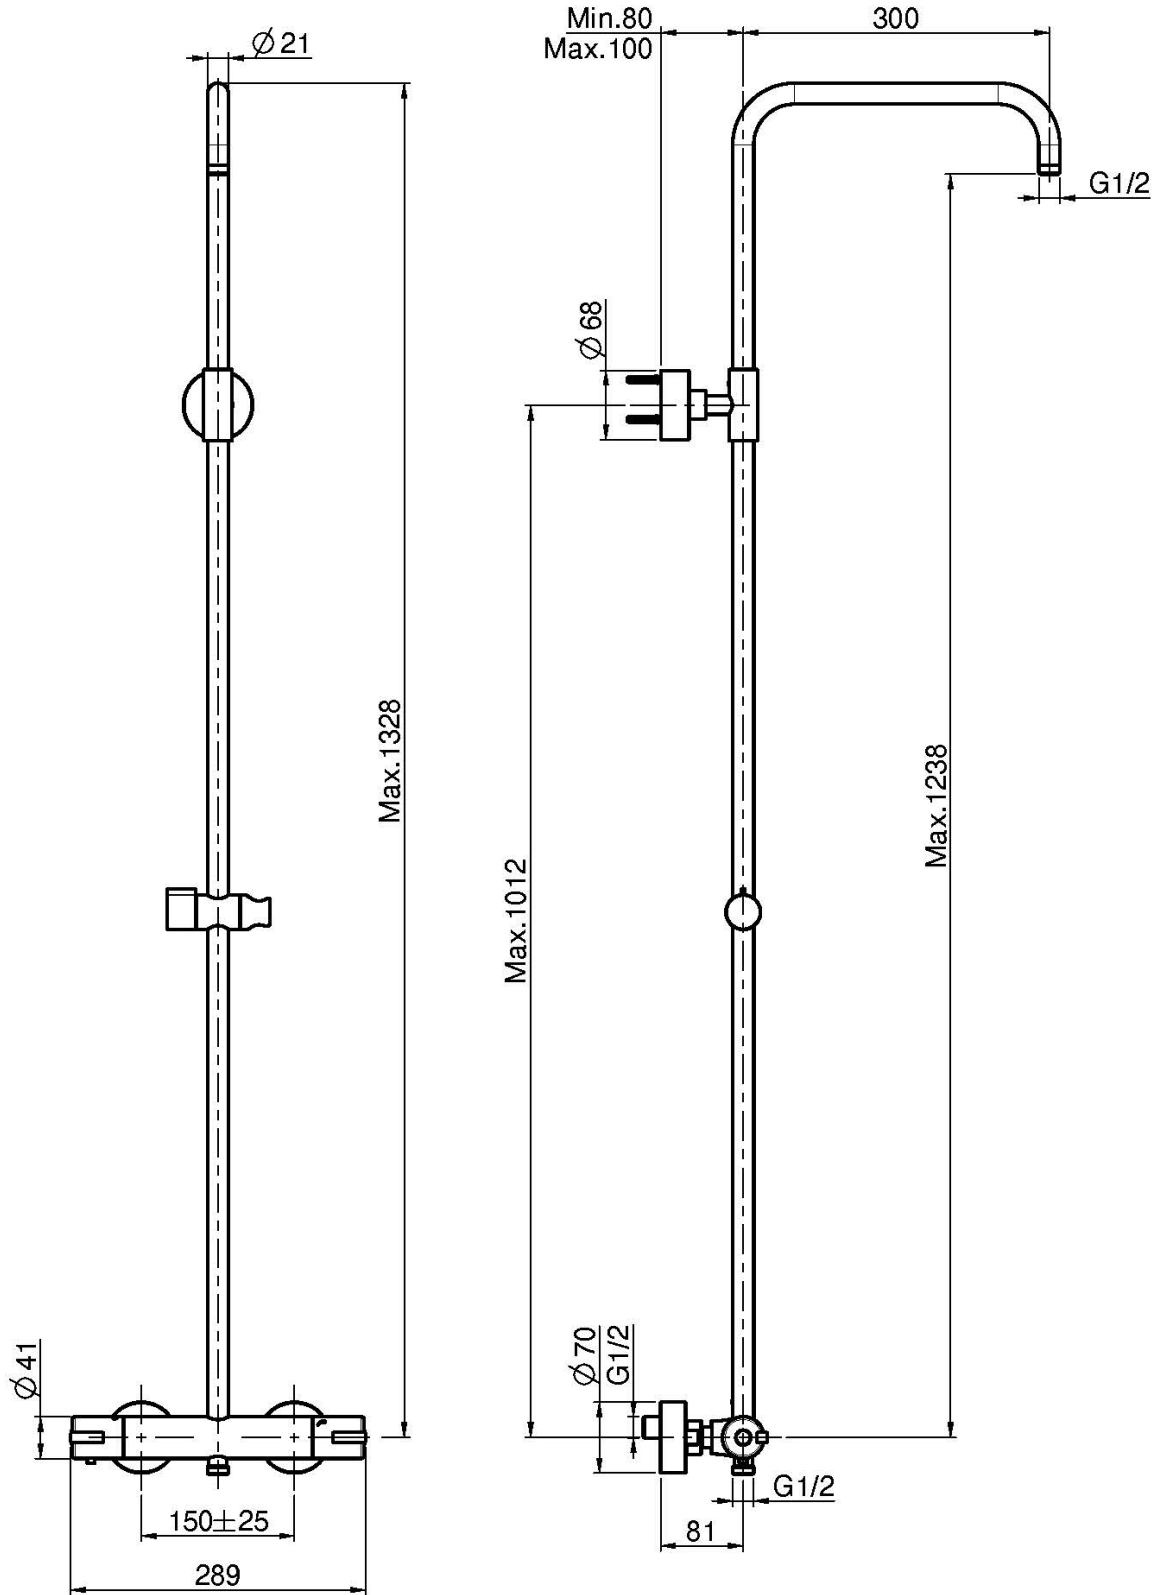

Codigo F4905S

MEZCLADOR TERMOSTÁTICO PARA DUCHA CON COLUMNA

- **columna recortable**
- n. 2 excéntricas 1/2"
- desviador en la maneta
- **manetas en ABS**
- CUERPO FRÍO

Acabados

 CROMADO
CR

IMAGEN

Consulte las condiciones generales de venta en nuestra lista
de precios aplicable