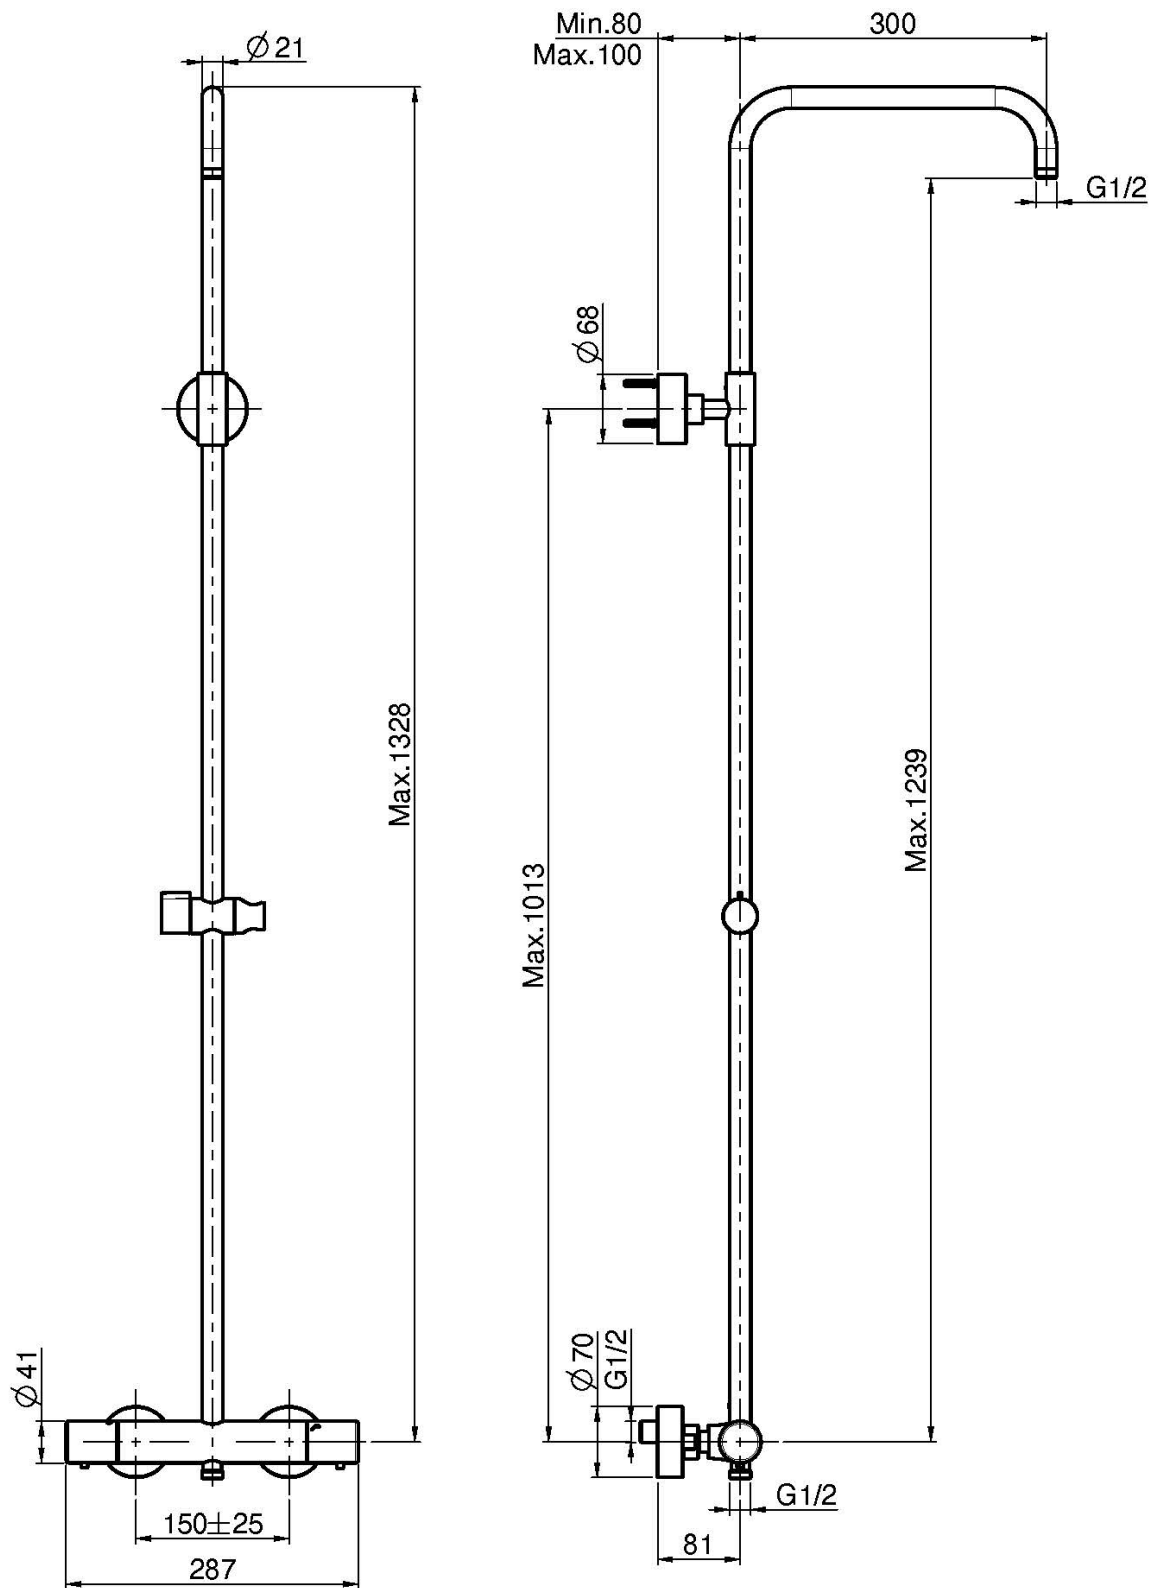

Codigo F4925S

## MEZCLADOR TERMOSTÁTICO PARA DUCHA CON COLUMNA

- **columna recortable**
- n. 2 excéntricas 1/2"
- desviador en la maneta
- **manetas de metal**
- CUERPO FRÍO

Acabados

 CROMADO  
CR

IMAGEN

Consulte las condiciones generales de venta en nuestra lista  
de precios aplicable