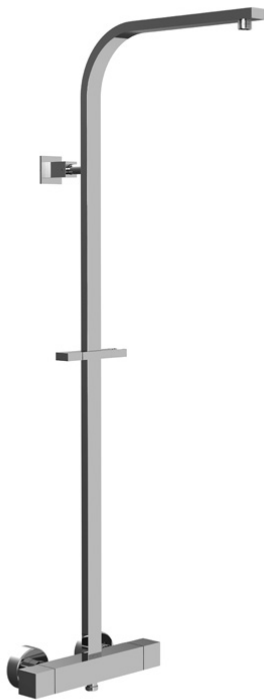

Codigo F4255NQ

MEZCLADOR TERMOSTÁTICO PARA DUCHA CON COLUMNA

- n. 2 excéntricas 1/2"
- **manetas de metal**
- desviador en la maneta
- CUERPO FRÍO

Acabados

 CROMADO
CR

IMAGEN

Consulte las condiciones generales de venta en nuestra lista
de precios aplicable