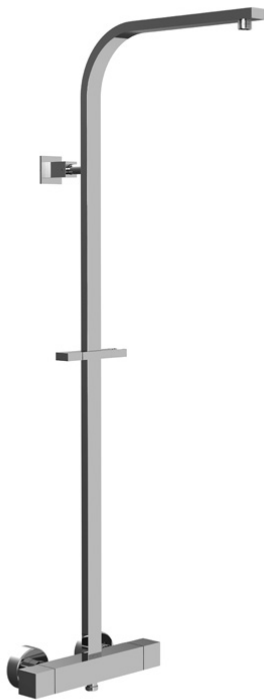

Codigo F4255NQ

## MEZCLADOR TERMOSTÁTICO PARA DUCHA CON COLUMNA

- n. 2 excéntricas 1/2"
- **manetas de metal**
- desviador en la maneta
- CUERPO FRÍO

Acabados

 CROMADO  
CR

IMAGEN

Consulte las condiciones generales de venta en nuestra lista  
de precios aplicable