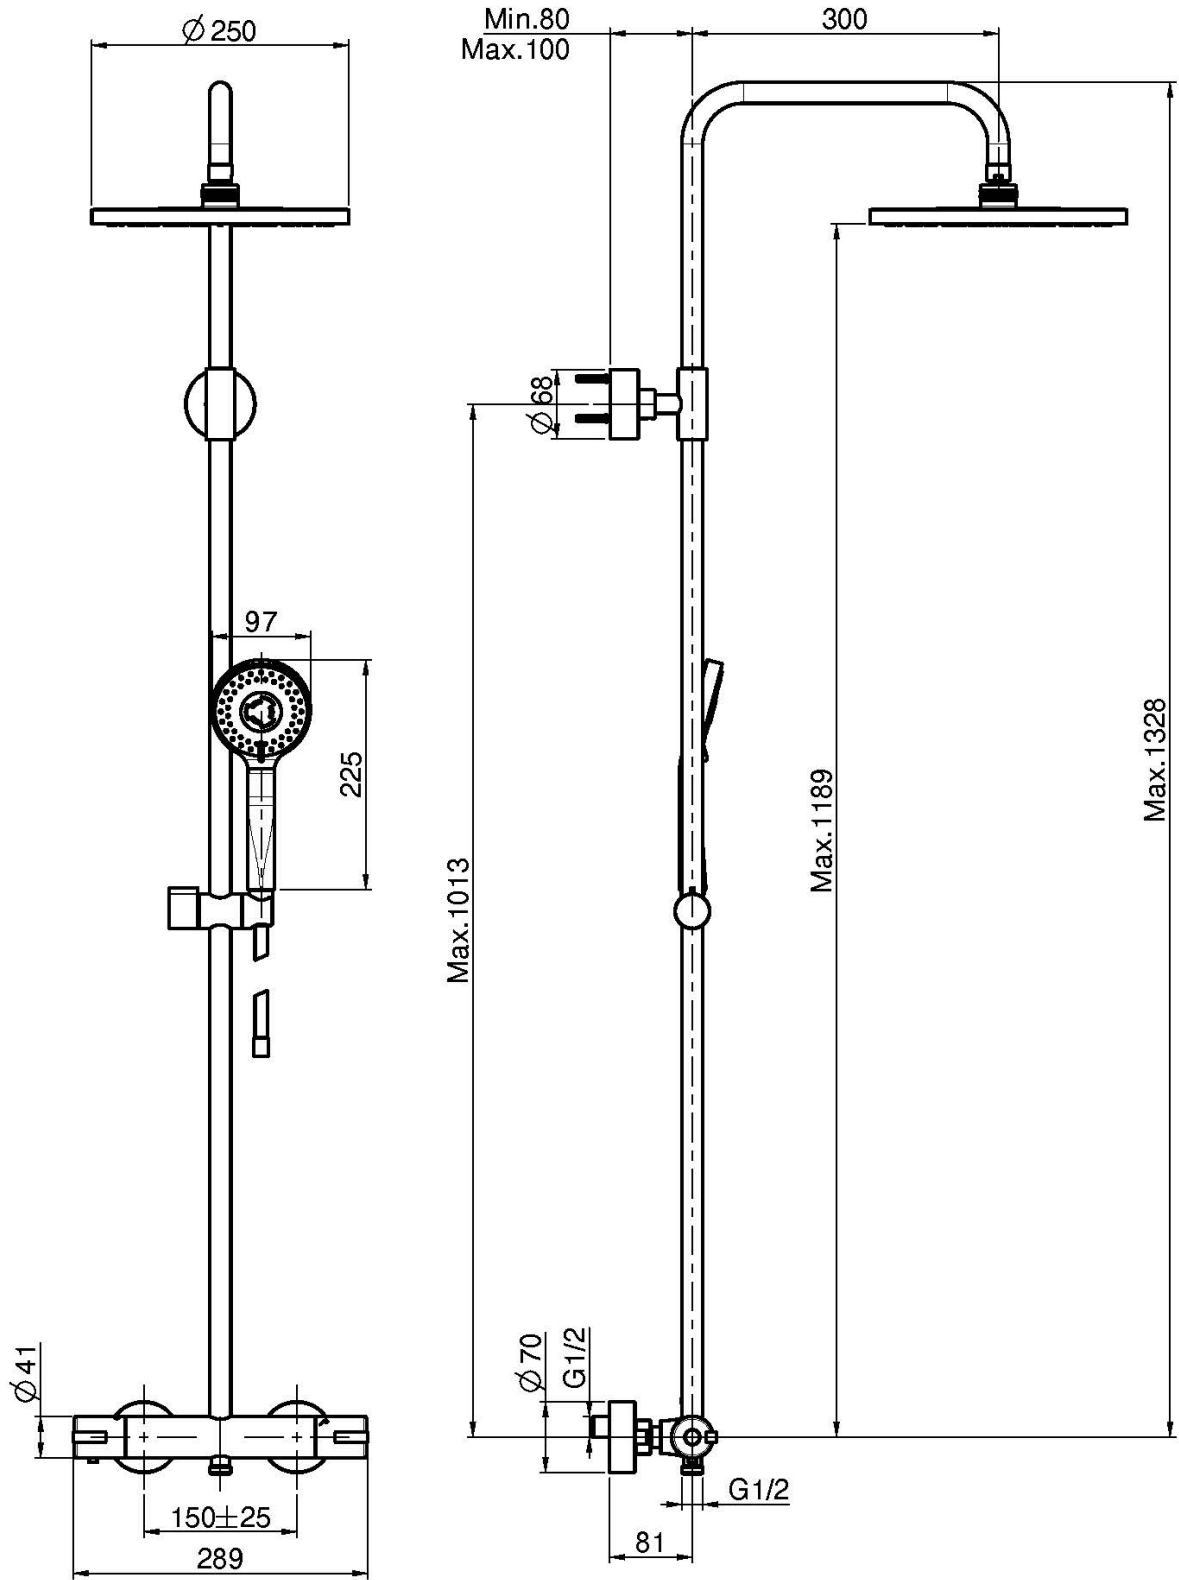

F4905/RP259

This drawing is the property of FIMA Carlo Frattini. Any complete or partial reproduction, or any transmission to third party without FIMA Carlo Frattini authorization is forbidden.