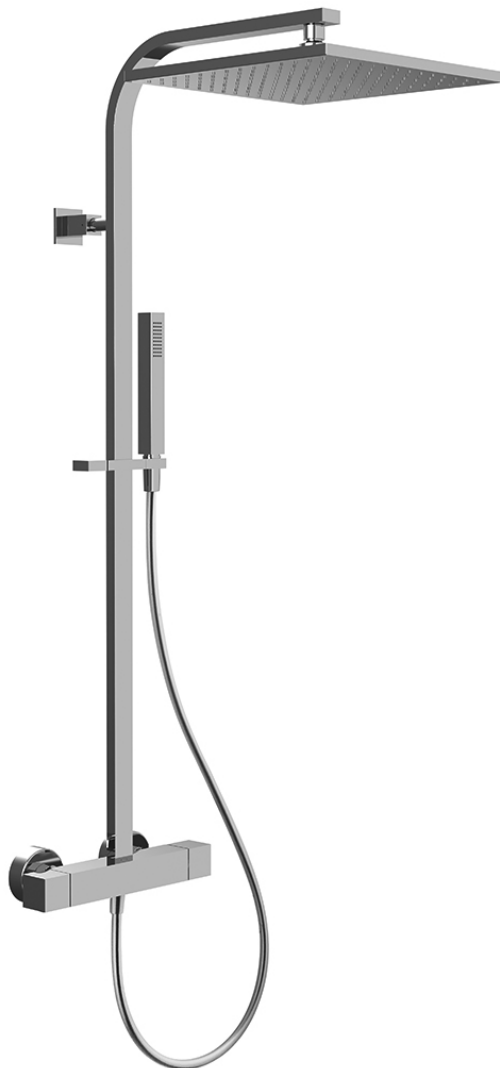

Codigo F4265N/Q305

**MEZCLADOR TERMOSTÁTICO PARA
DUCHA CON COLUMNA, ROCIADOR Y
MANGO DE DUCHA**

- n. 2 excéntricas 1/2"
- rociador en latón 300x300 antical
- ducha con boquillas anti-cal
- flexo cromalux 1500 mm
- **manetas de metal**
- CUERPO FRÍO

Acabados

CROMADO
CR

IMAGEN