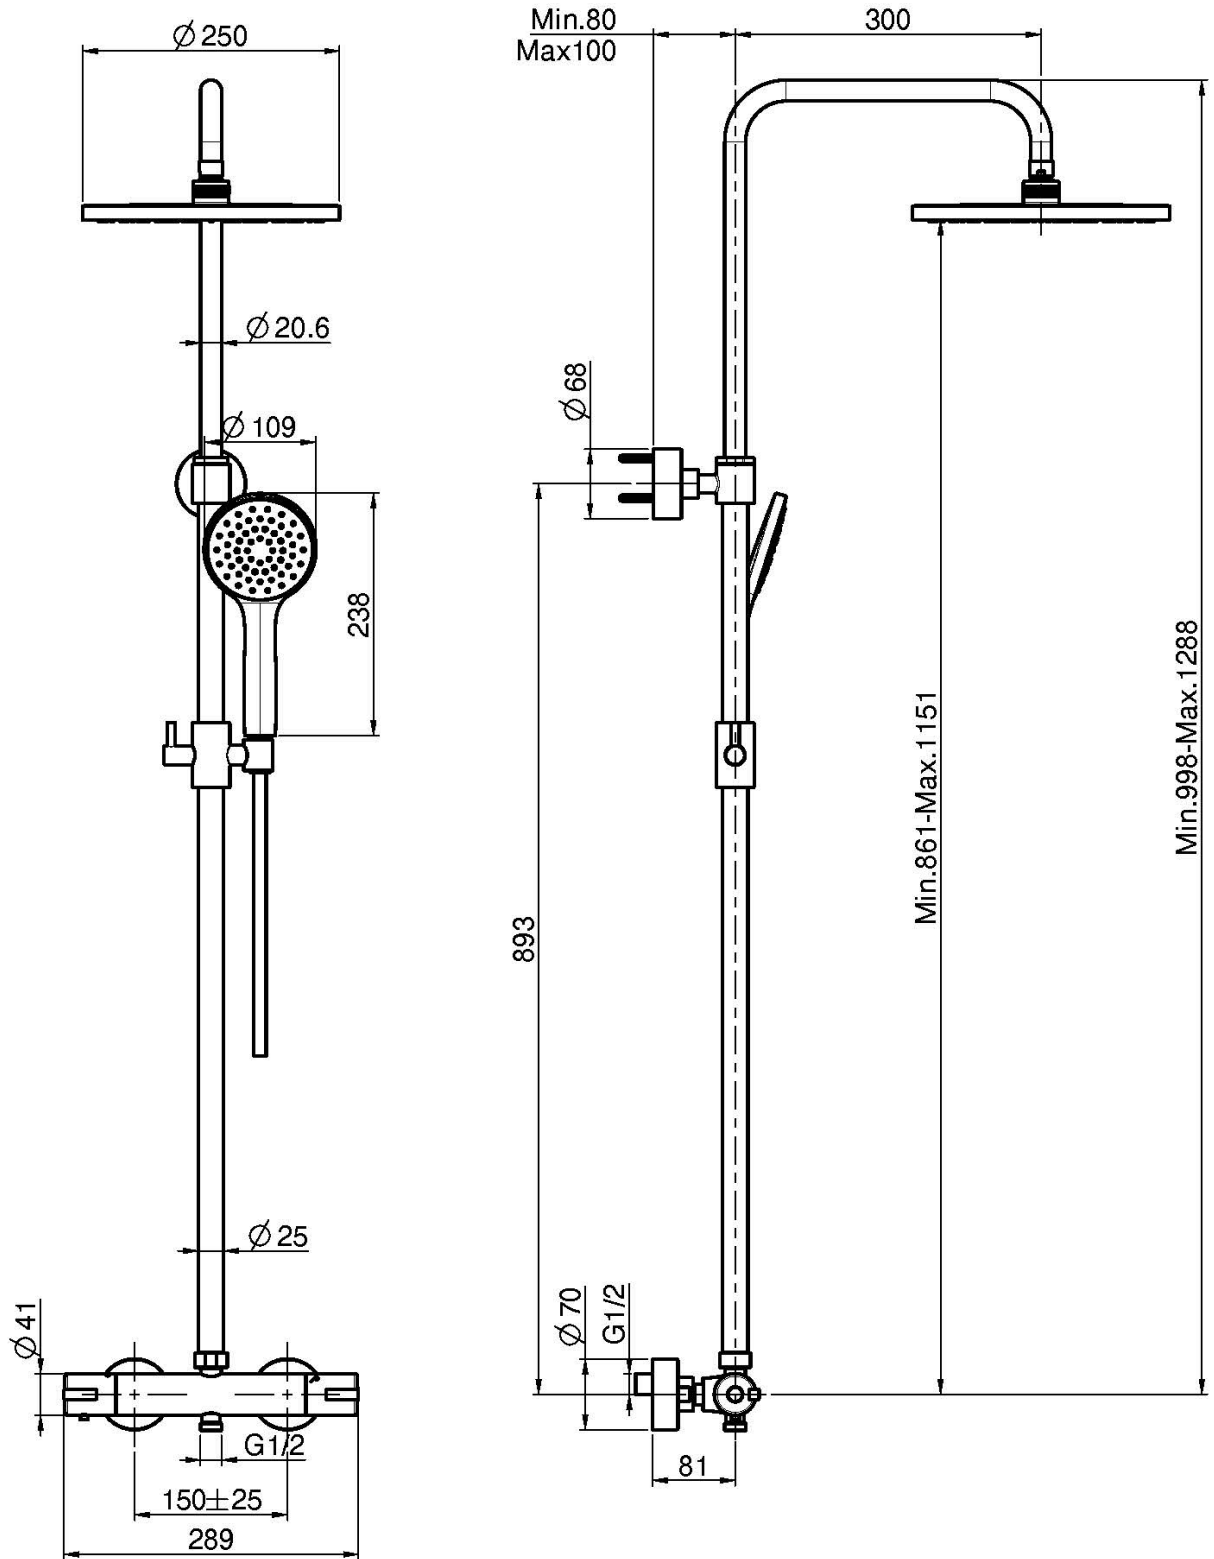

This drawing is the property of FIMA Carlo Frattini. Any complete or partial reproduction, or any transmission to third party without FIMA Carlo Frattini authorization is forbidden.