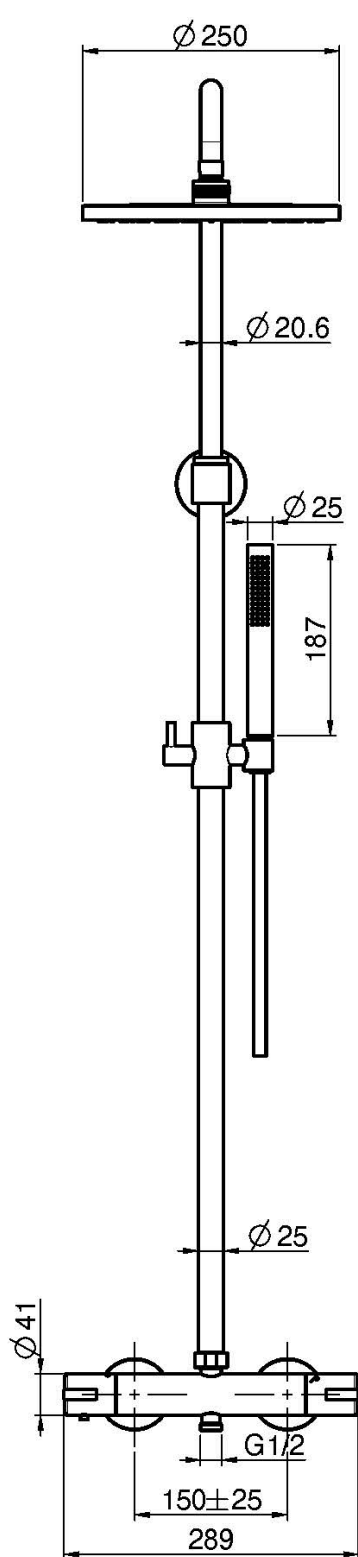

This drawing is the property of FIMA Carlo Frattini. Any complete or partial reproduction, or any transmission to third party without FIMA Carlo Frattini authorization is forbidden.