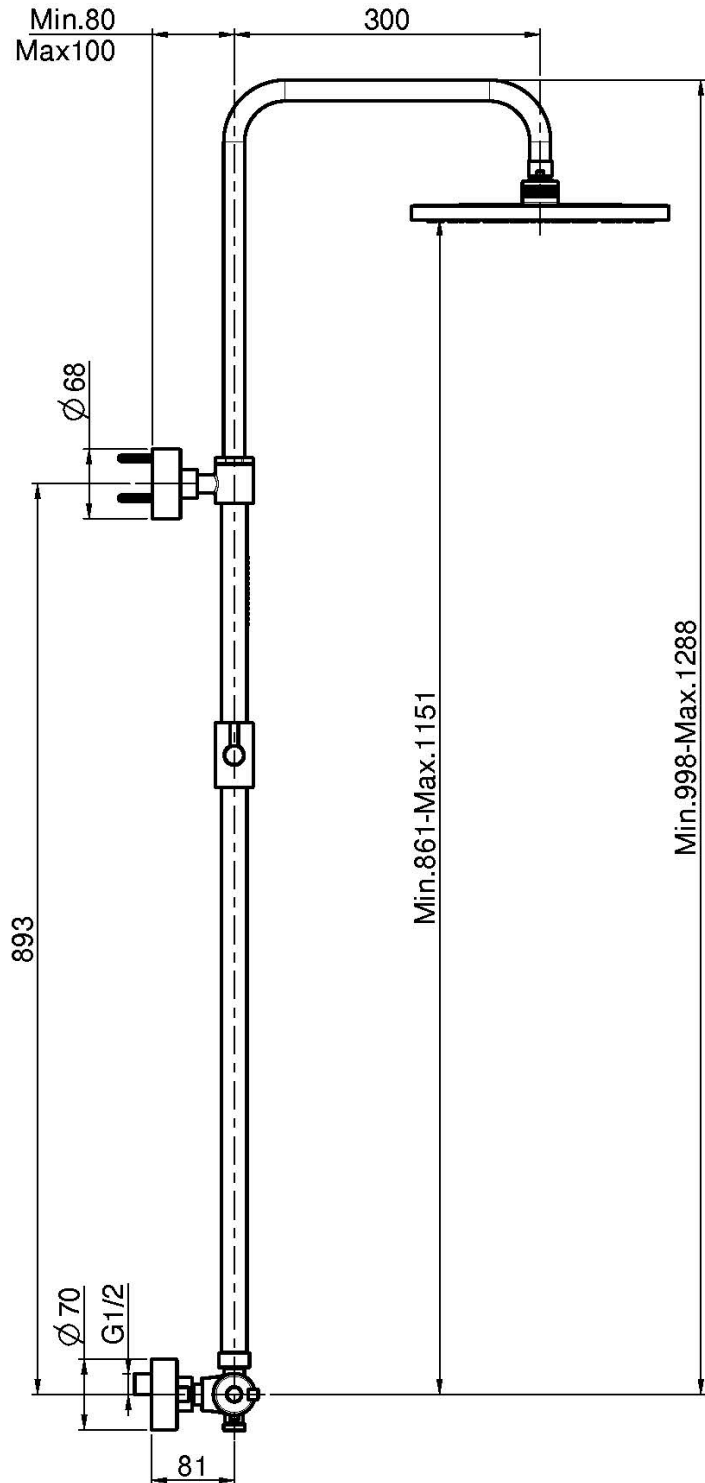

This drawing is the property of FIMA Carlo Frattini. Any complete or partial reproduction, or any transmission to third party without FIMA Carlo Frattini authorization is forbidden.