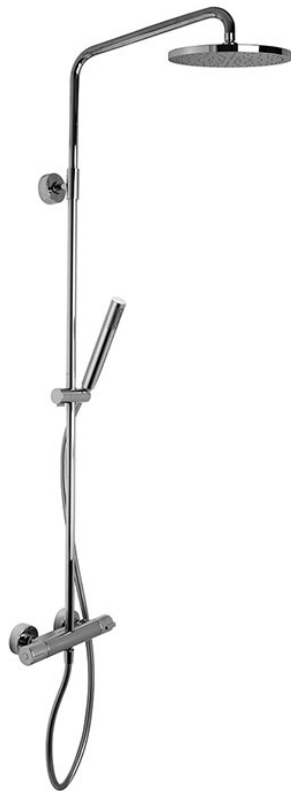

Codigo F4905/RP253

MEZCLADOR TERMOSTÁTICO PARA DUCHA CON COLUMNA, ROCIADOR Y MANGO DE DUCHA

- **columna recortable**
- n. 2 excéntricas 1/2"
- ducha con boquillas anti-cal
- rociador en ABS Ø 250 mm
- **manetas en ABS**
- flexo cromalux 1500 mm
- CUERPO FRÍO

Acabados

 CROMADO
CR

IMAGEN

Consulte las condiciones generales de venta en nuestra lista
de precios aplicable

This drawing is the property of FIMA Carlo Frattini. Any complete or partial reproduction, or any transmission to third party without FIMA Carlo Frattini authorization is forbidden.