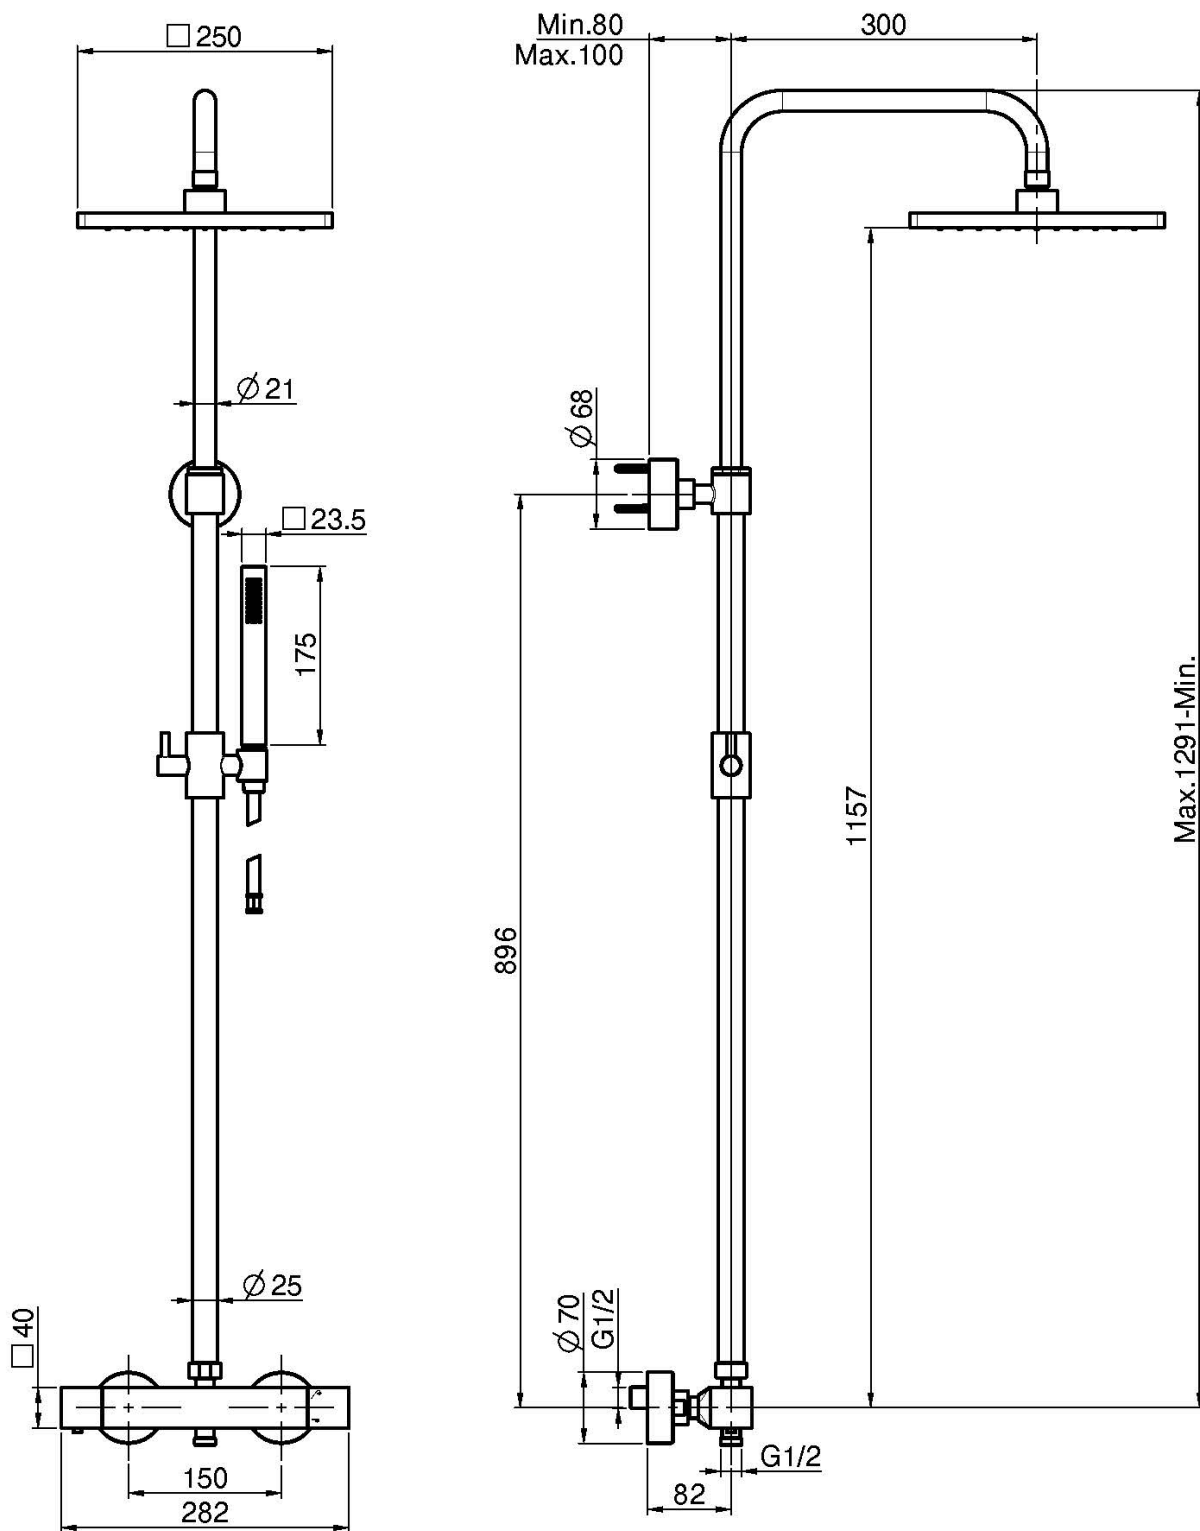

This drawing is the property of FIMA Carlo Frattini. Any complete or partial reproduction, or any transmission to third party without FIMA Carlo Frattini authorization is forbidden.