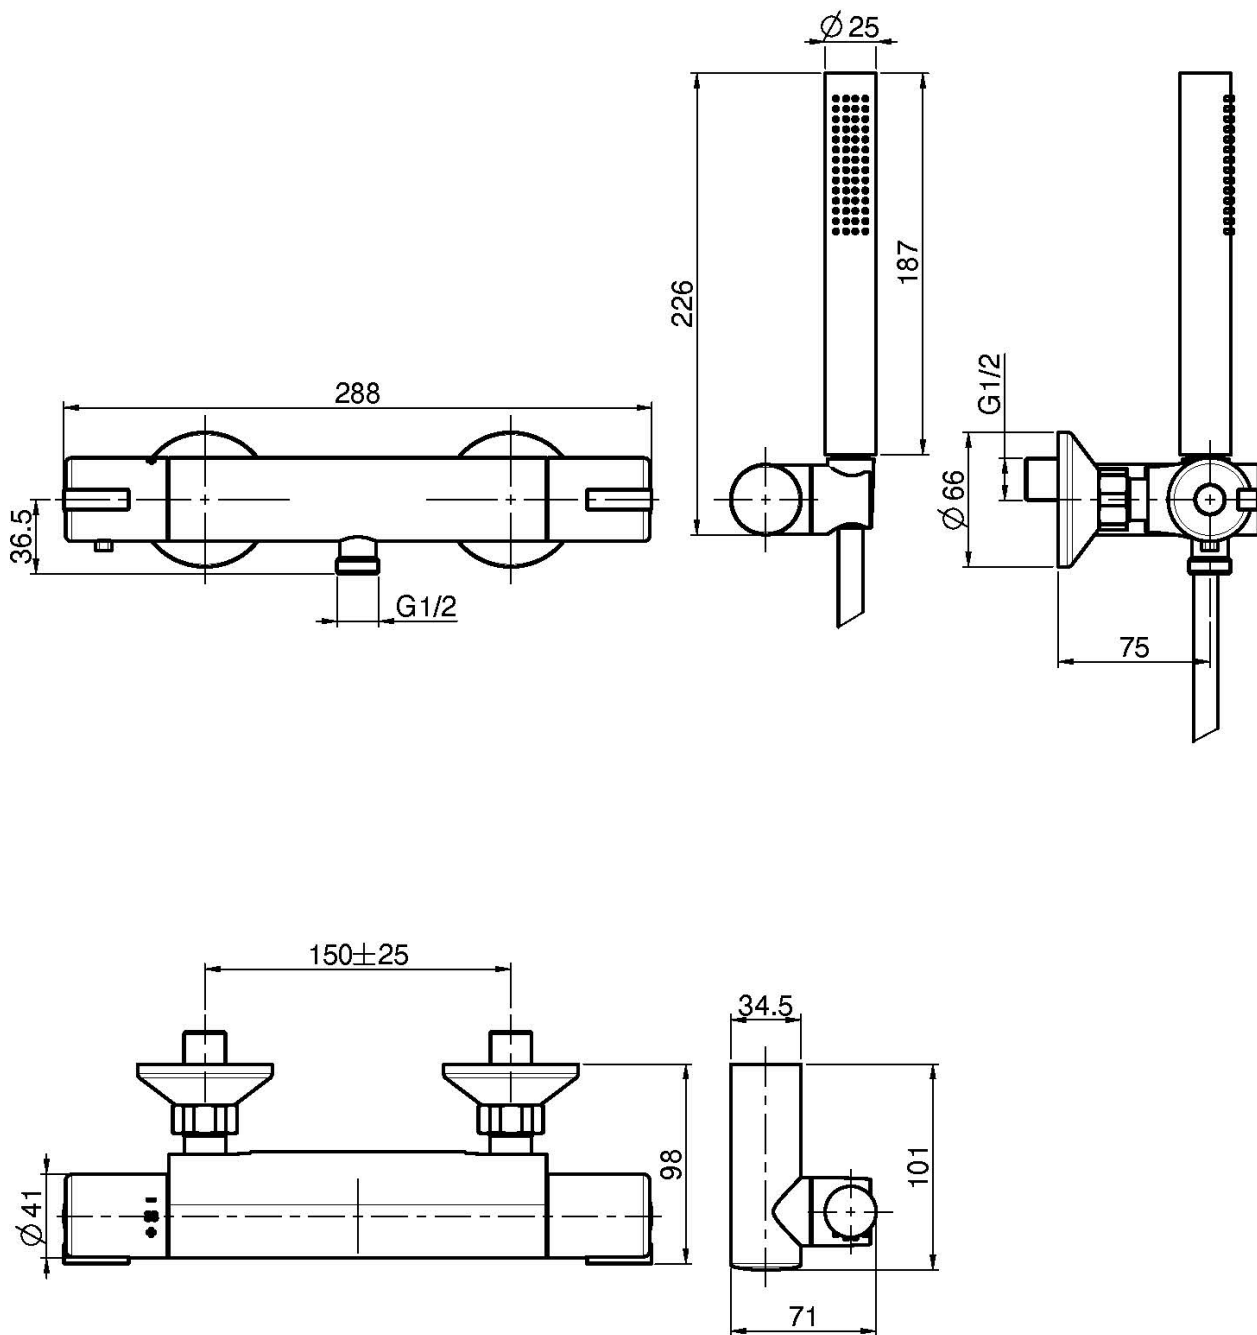

F4095CR

This drawing is the property of FIMA Carlo Frattini. Any complete or partial reproduction, or any transmission to third party without FIMA Carlo Frattini authorization is forbidden.