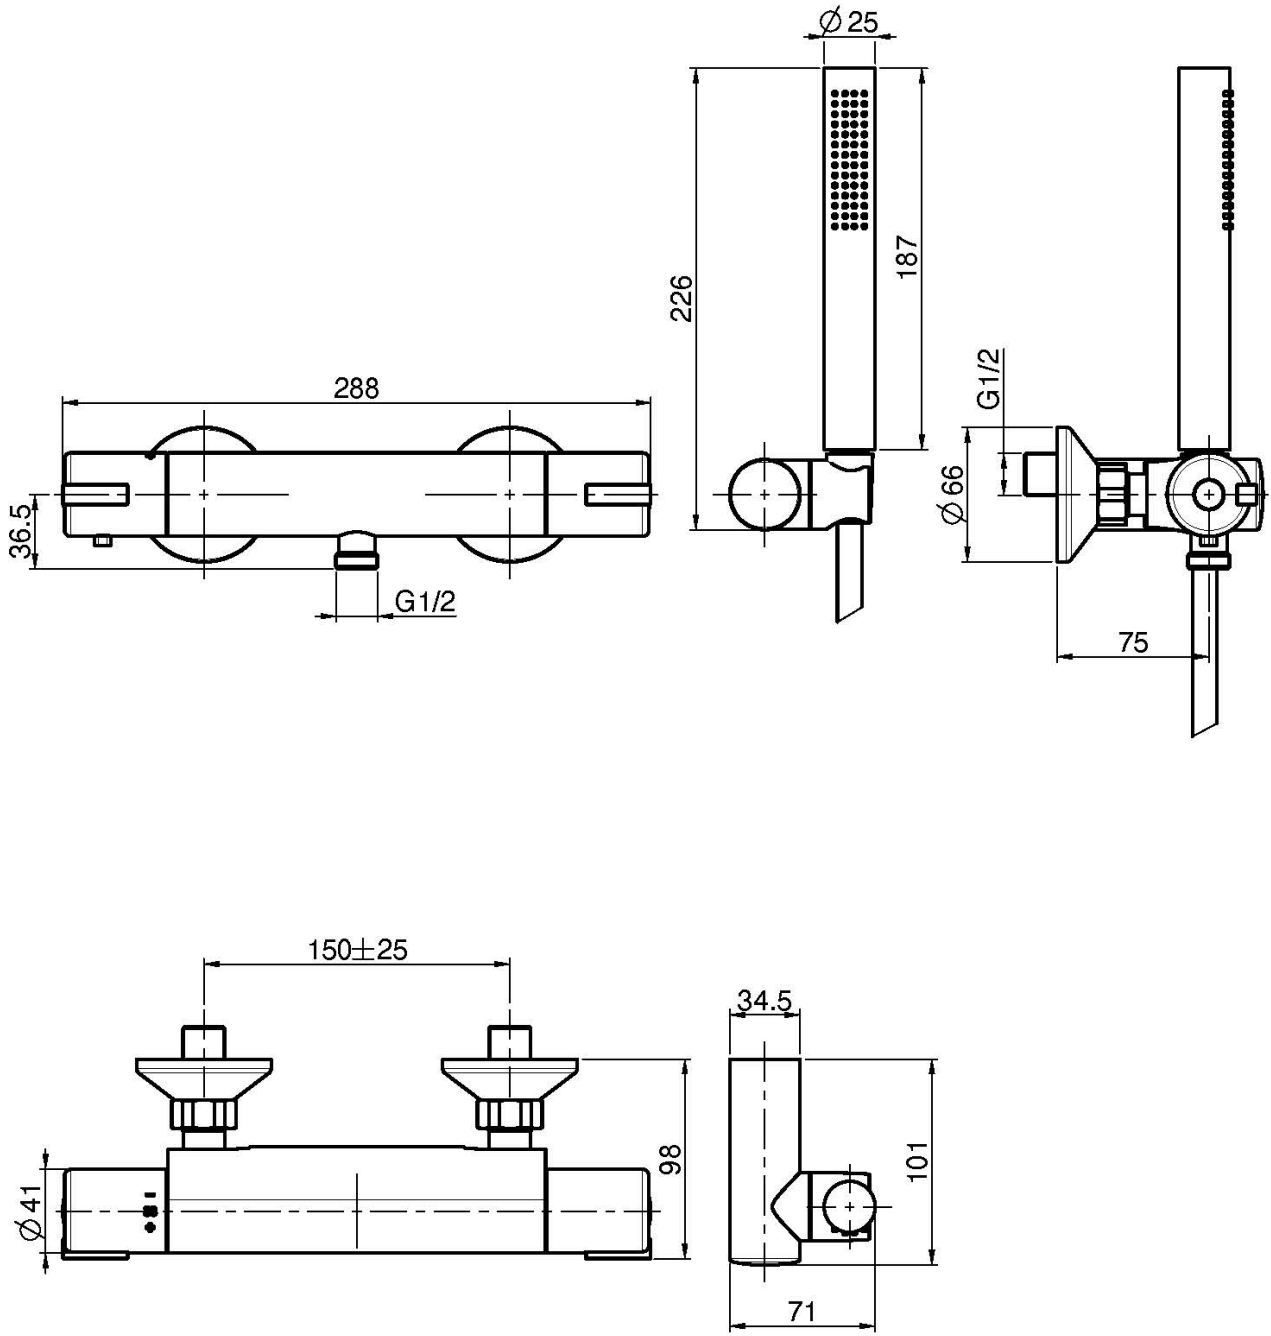

F4095CR

This drawing is the property of FIMA Carlo Frattini. Any complete or partial reproduction, or any transmission to third party without FIMA Carlo Frattini authorization is forbidden.