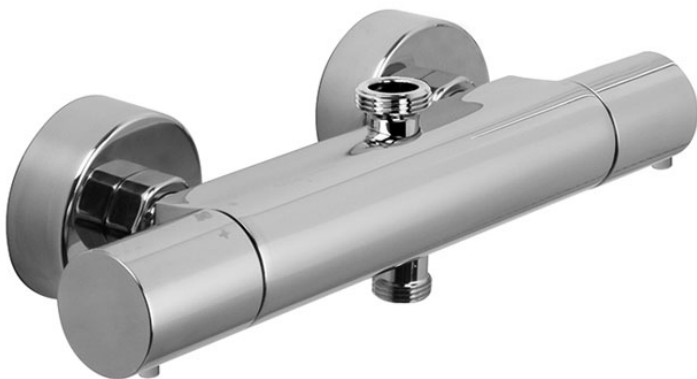

Codigo F4285/1

MEZCLADOR TERMOSTÁTICO PARA DUCHA SIN SET DE DUCHA MANETAS DE METAL

- n. 2 excéntricas 1/2"
- salida superior
- salida inferior
- desviador
- CUERPO FRÍO

IMAGEN

Acabados

-  CROMADO
CR
-  HL
-  HS
-  ZL
-  ZS
-  NÍQUEL SATINADO
SN
-  CROMO NEGRO
CN
-  CROMO NEGRO SATINADO
CS
-  BLANCO MATE
BS
-  NEGRO MATE
NS
-  DORADO
OR
-  ORO SATINADO
OS