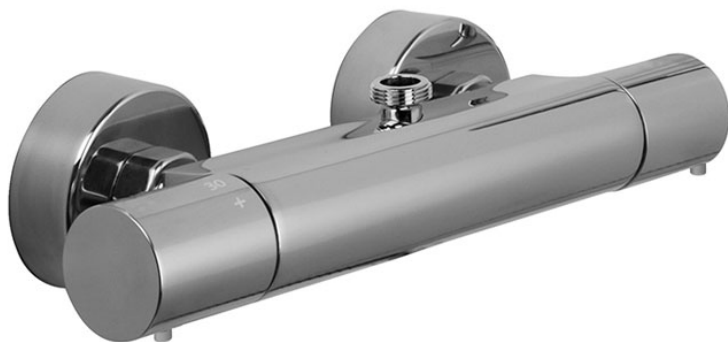

Codigo F4275/3

**MEZCLADOR TERMOSTÁTICO PARA
DUCHA SIN SET DE DUCHA MANETAS DE
METAL CON SALIDA SUPERIOR**

- n. 2 excéntricas 1/2"
- salida superior
- CUERPO FRÍO

IMAGEN

Acabados

-  CROMADO
CR
-  HL
-  HS
-  ZL
-  ZS
-  SN
-  CN
-  CS
-  BS
-  NS
-  OR
-  OS