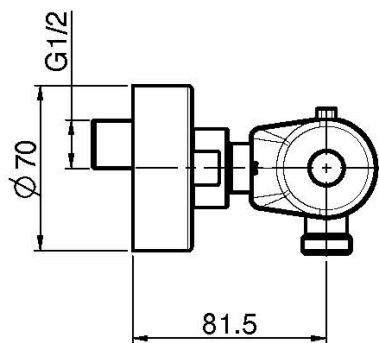

This drawing is the property of FIMA Carlo Frattini. Any complete or partial reproduction, or any transmission to third party without FIMA Carlo Frattini authorization is forbidden.