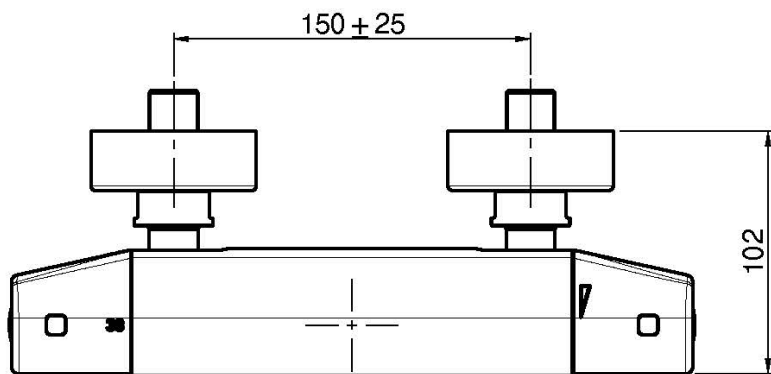

This drawing is the property of FIMA Carlo Frattini. Any complete or partial reproduction, or any transmission to third party without FIMA Carlo Frattini authorization is forbidden.