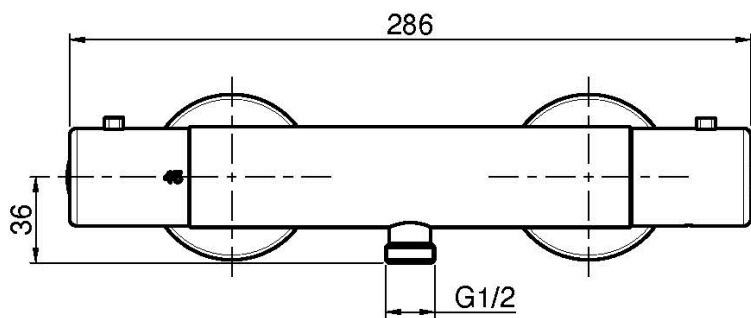

This drawing is the property of FIMA Carlo Frattini. Any complete or partial reproduction, or any transmission to third party without FIMA Carlo Frattini authorization is forbidden.