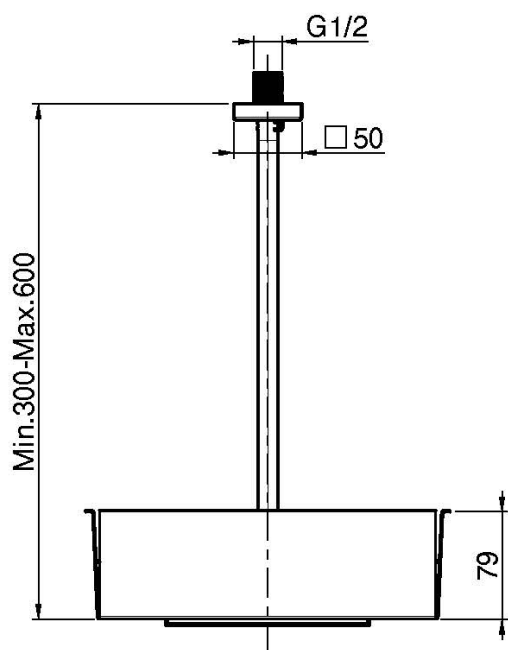

## MÓDULO CHORRO CASCADA ADICIONAL PARA ART. F2993

- módulo rociador corredero
- tubos de silicona translúcida flexible

Acabados

 CROMADO  
CR

 INOX  
INOX

IMAGEN

Consulte las condiciones generales de venta en nuestra lista  
de precios aplicable