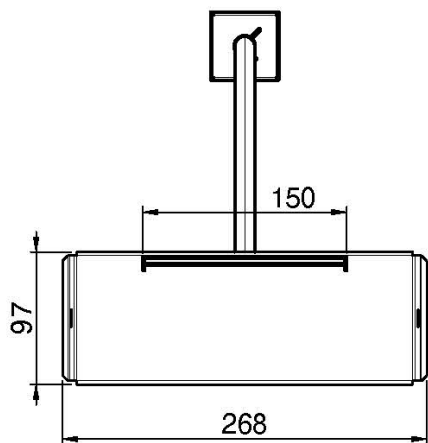

## MÓDULO CHORRO CASCADA ADICIONAL PARA ART. F2993

- módulo rociador corredero
- tubos de silicona translúcida flexible

Acabados

 CROMADO  
CR

 INOX  
INOX

IMAGEN

Consulte las condiciones generales de venta en nuestra lista  
de precios aplicable