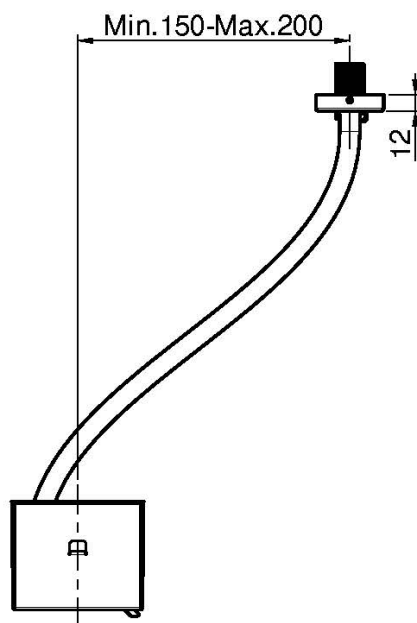

## MÓDULO CHORRO CASCADA ADICIONAL PARA ART. F2993

- módulo rociador corredero
- tubos de silicona translúcida flexible

Acabados

 CROMADO  
CR

 INOX  
INOX

IMAGEN

Consulte las condiciones generales de venta en nuestra lista  
de precios aplicable