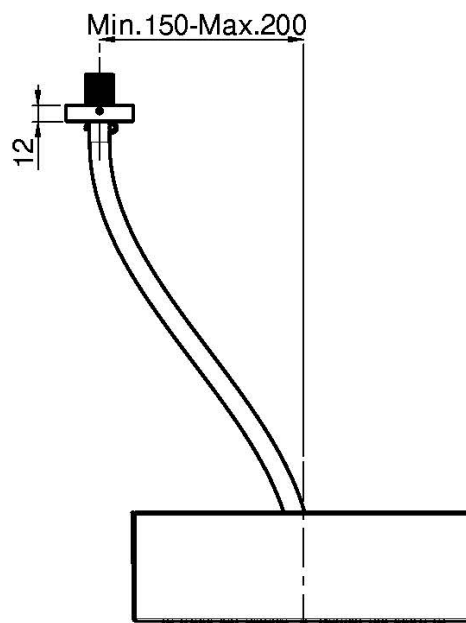

### MÓDULO CHORRO LLUVIA ADICIONAL PARA ART. F2993

- módulo rociador corredero
- tubos de silicona translúcida flexible

Acabados

 CROMADO  
CR

 INOX  
INOX

IMAGEN

Consulte las condiciones generales de venta en nuestra lista  
de precios aplicable