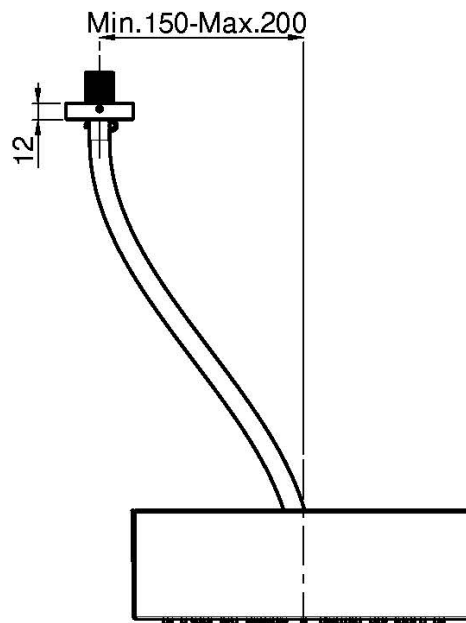

Codigo F2994

**MÓDULO CHORRO LLUVIA ADICIONAL
PARA ART. F2993**

- módulo rociador corredero
- tubos de silicona translúcida flexible

Acabados

 CROMADO
CR

 INOX
INOX

IMAGEN

Consulte las condiciones generales de venta en nuestra lista
de precios aplicable