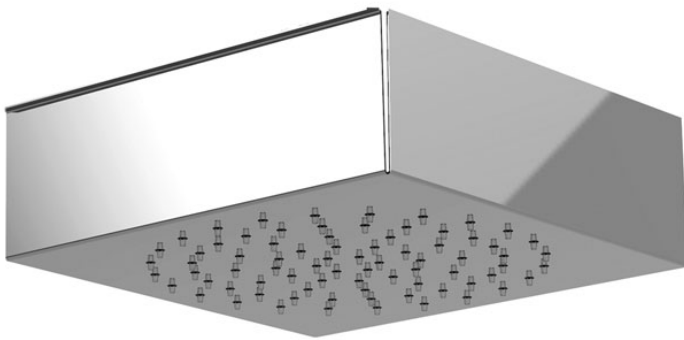

### MÓDULO CHORRO LLUVIA ADICIONAL PARA ART. F2993

- módulo rociador corredero
- tubos de silicona translúcida flexible

Acabados

 CROMADO  
CR

 INOX  
INOX

IMAGEN

Consulte las condiciones generales de venta en nuestra lista  
de precios aplicable