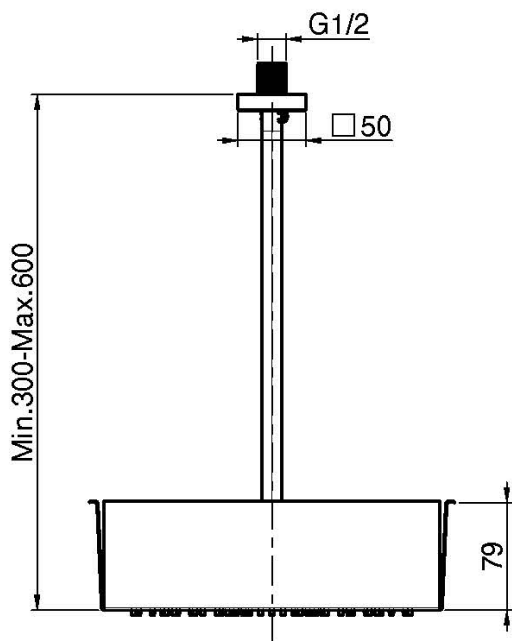

Codigo F2994

**MÓDULO CHORRO LLUVIA ADICIONAL
PARA ART. F2993**

- módulo rociador corredero
- tubos de silicona translúcida flexible

Acabados

 CROMADO
CR

 INOX
INOX

IMAGEN

Consulte las condiciones generales de venta en nuestra lista
de precios aplicable