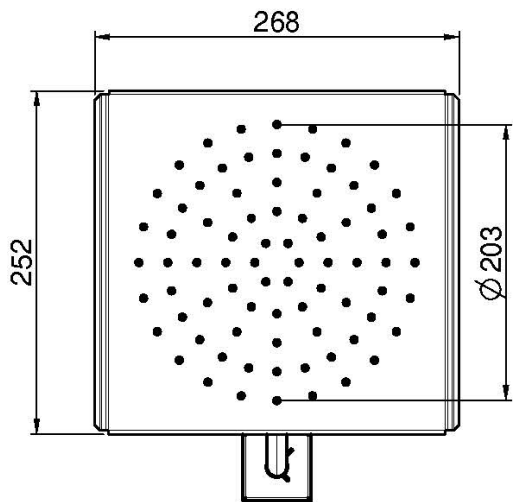

### MÓDULO CHORRO LLUVIA ADICIONAL PARA ART. F2993

- módulo rociador corredero
- tubos de silicona translúcida flexible

Acabados

 CROMADO  
CR

 INOX  
INOX

IMAGEN

Consulte las condiciones generales de venta en nuestra lista  
de precios aplicable