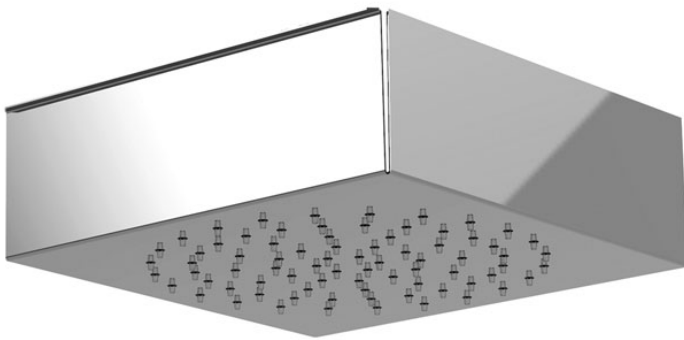

Codigo F2994

MÓDULO CHORRO LLUVIA ADICIONAL PARA ART. F2993

- módulo rociador corredero
- tubos de silicona translúcida flexible

Acabados

CROMADO
CR

INOX
INOX

IMAGEN

Consulte las condiciones generales de venta en nuestra lista
de precios aplicable