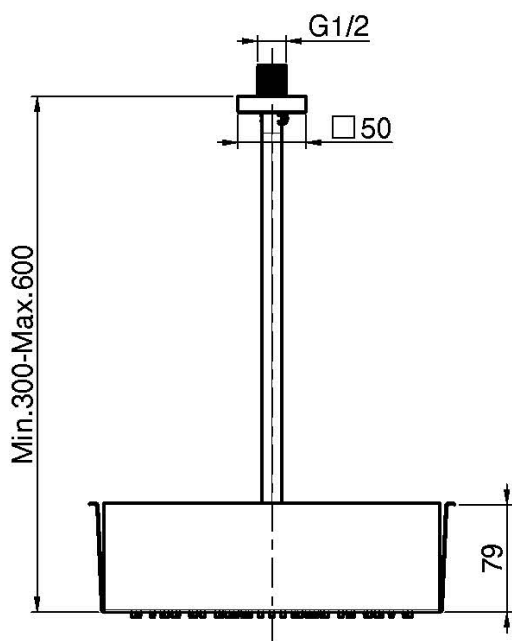

### MÓDULO CHORRO LLUVIA ADICIONAL PARA ART. F2993

- módulo rociador corredero
- tubos de silicona translúcida flexible

Acabados

 CROMADO  
CR

 INOX  
INOX

IMAGEN

Consulte las condiciones generales de venta en nuestra lista  
de precios aplicable