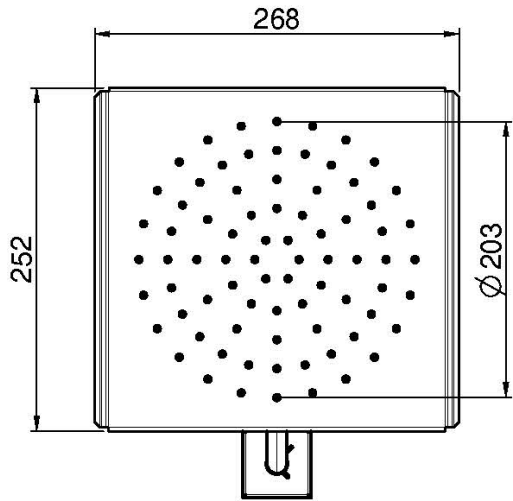

Codigo F2994

**MÓDULO CHORRO LLUVIA ADICIONAL
PARA ART. F2993**

- módulo rociador corredero
- tubos de silicona translúcida flexible

Acabados

 CROMADO
CR

 INOX
INOX

IMAGEN

Consulte las condiciones generales de venta en nuestra lista
de precios aplicable