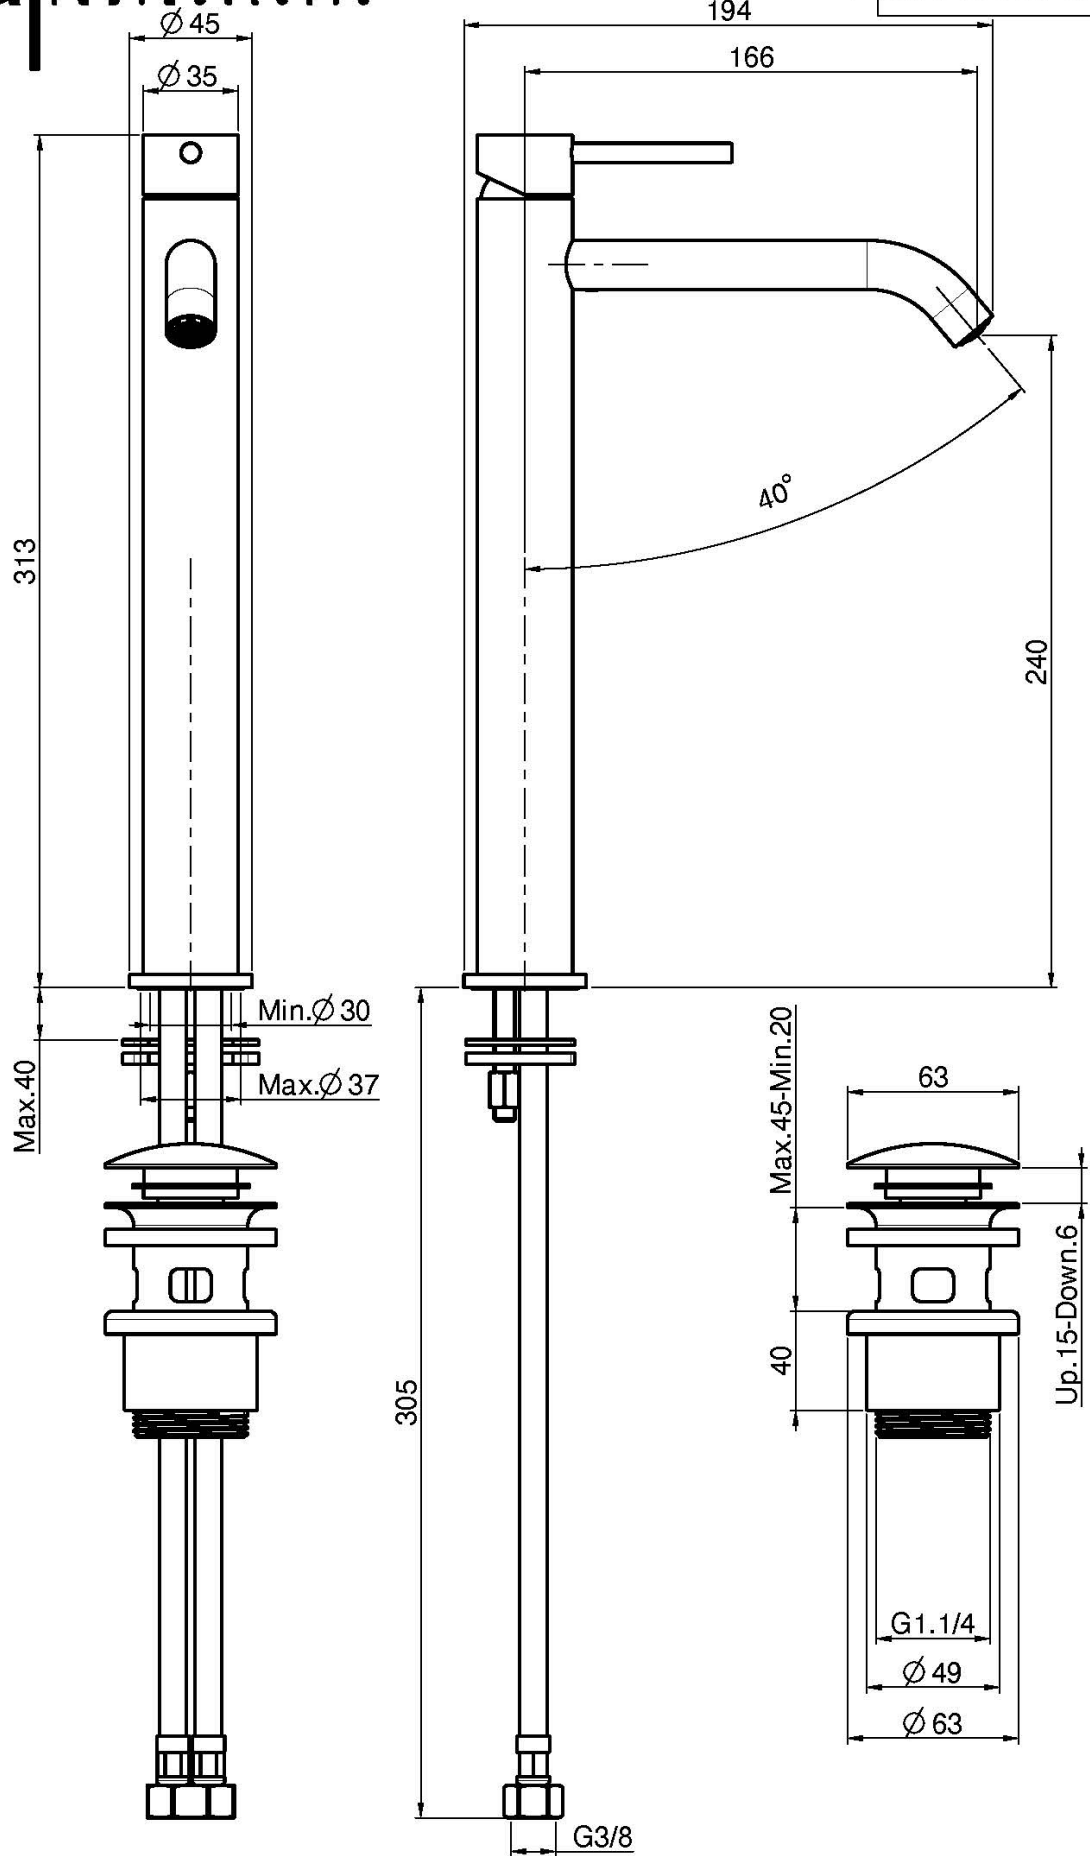

Codigo F3071/H

MONOBLOC PARA LAVABO ALTO XS

- 2 conexiones
- caño 166 mm
- desagüe Clic Clac 1"1/4 en acero inox

Finiture

IMAGEN

Consulte las condiciones generales de venta en nuestra lista
de precios aplicable