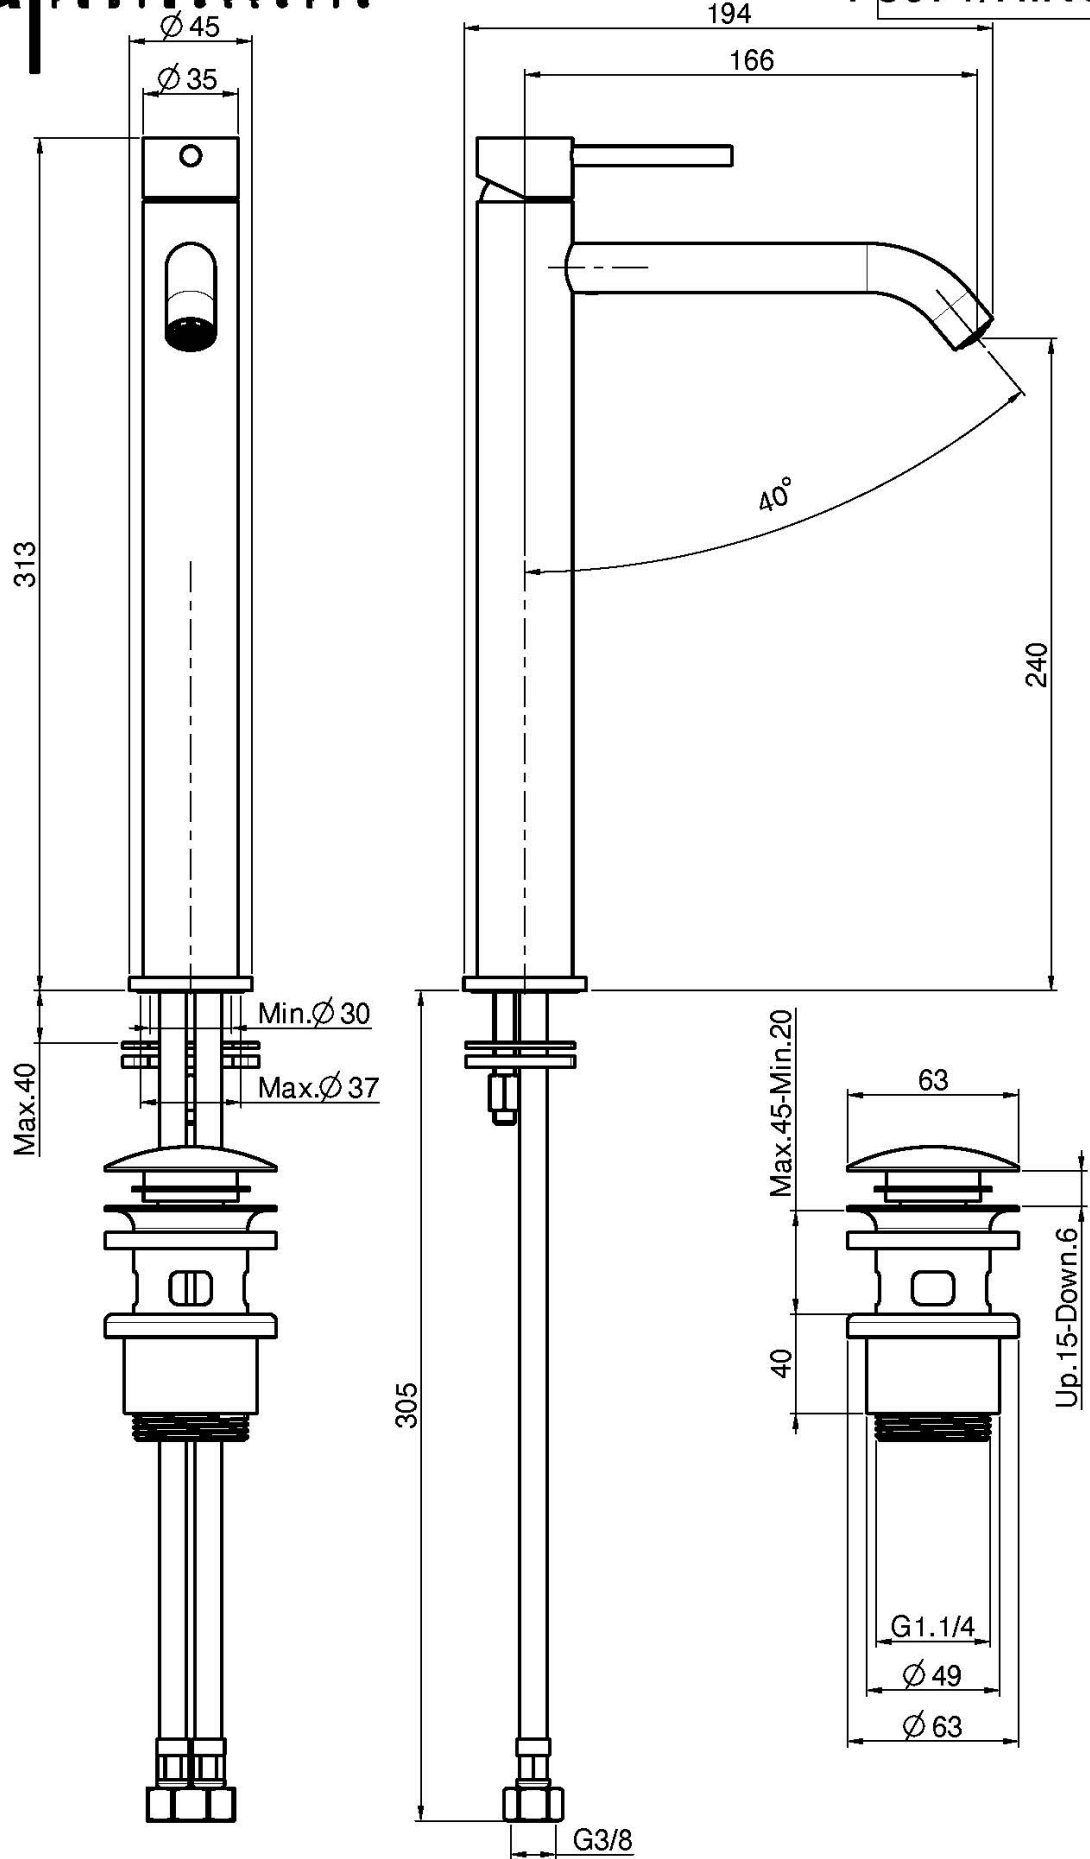

Codigo F3071/H

MONOBLOC PARA LAVABO ALTO XS

- 2 conexiones
- caño 166 mm
- desagüe Clic Clac 1"1/4 en acero inox

Finiture

IMAGEN

Consulte las condiciones generales de venta en nuestra lista
de precios aplicable