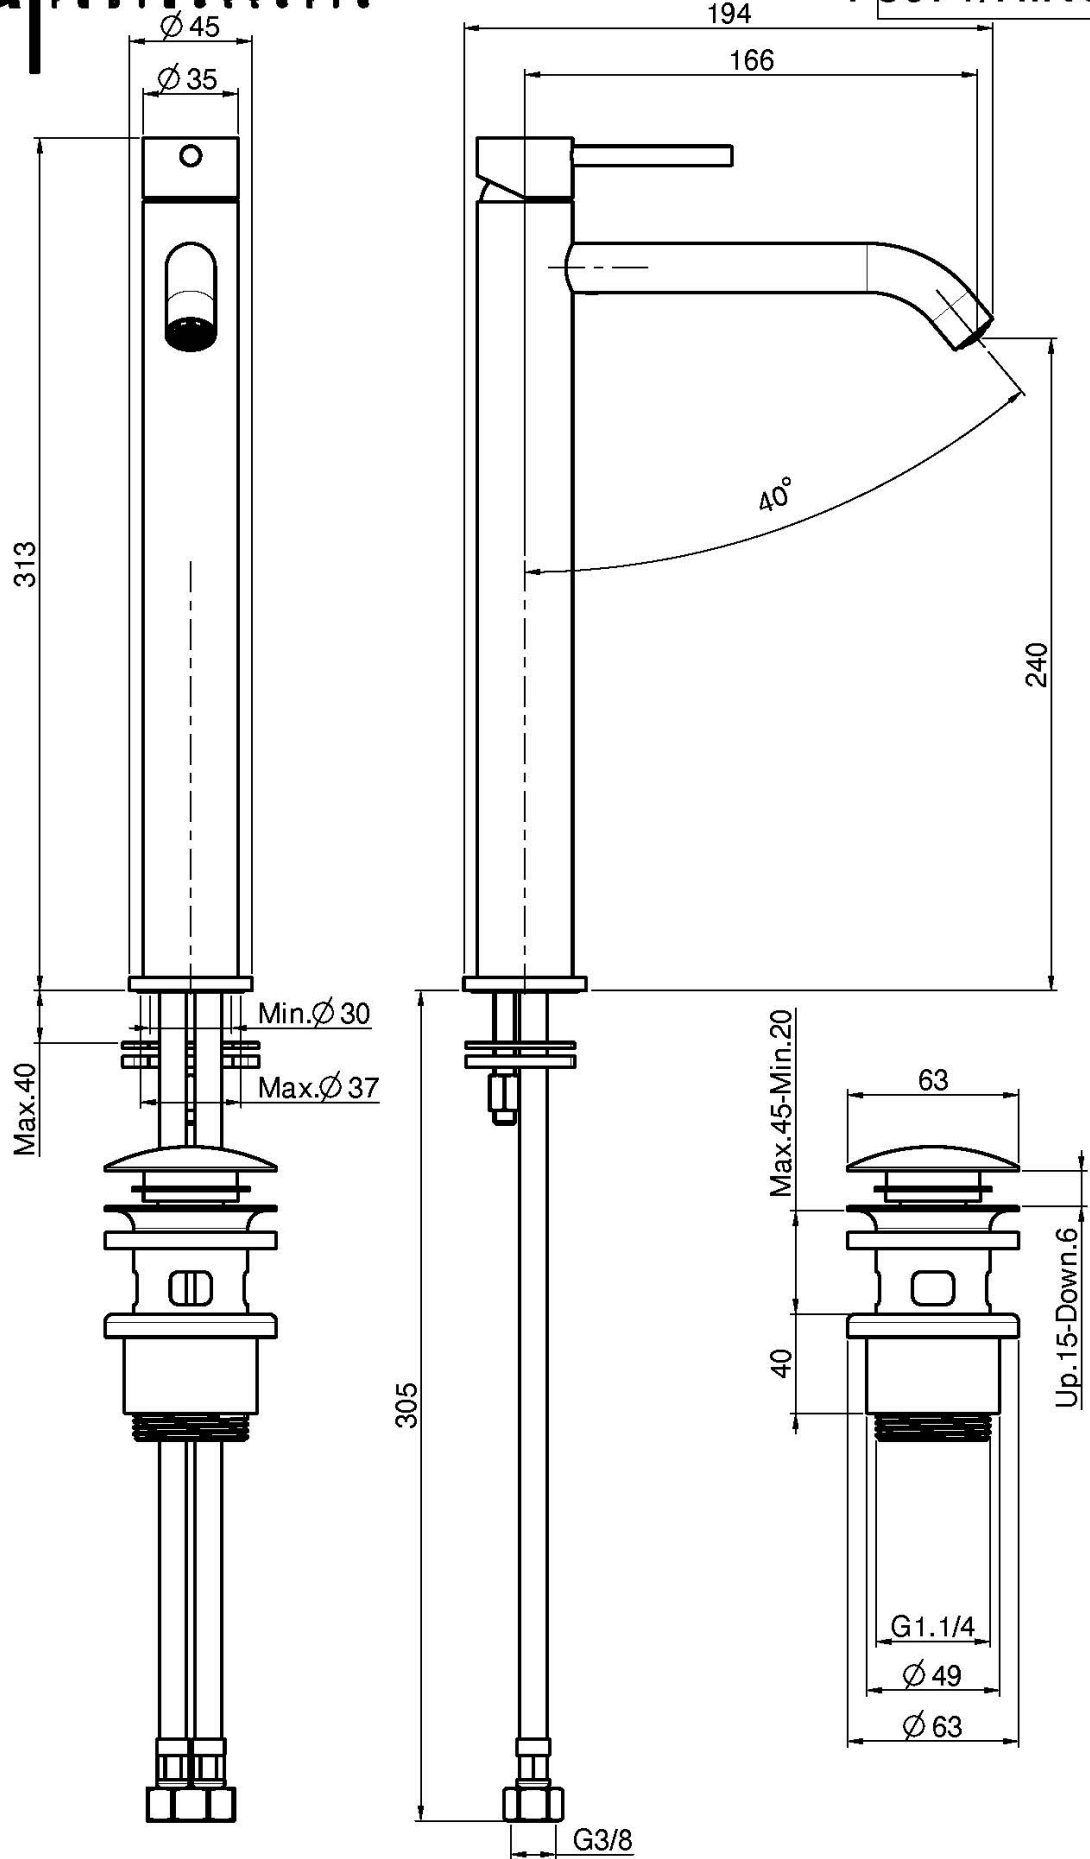

Codigo F3071/H

MONOBLOC PARA LAVABO ALTO XS

- 2 conexiones
- caño 166 mm
- desagüe Clic Clac 1"1/4 en acero inox

Acabados

IMAGEN

Consulte las condiciones generales de venta en nuestra lista
de precios aplicable