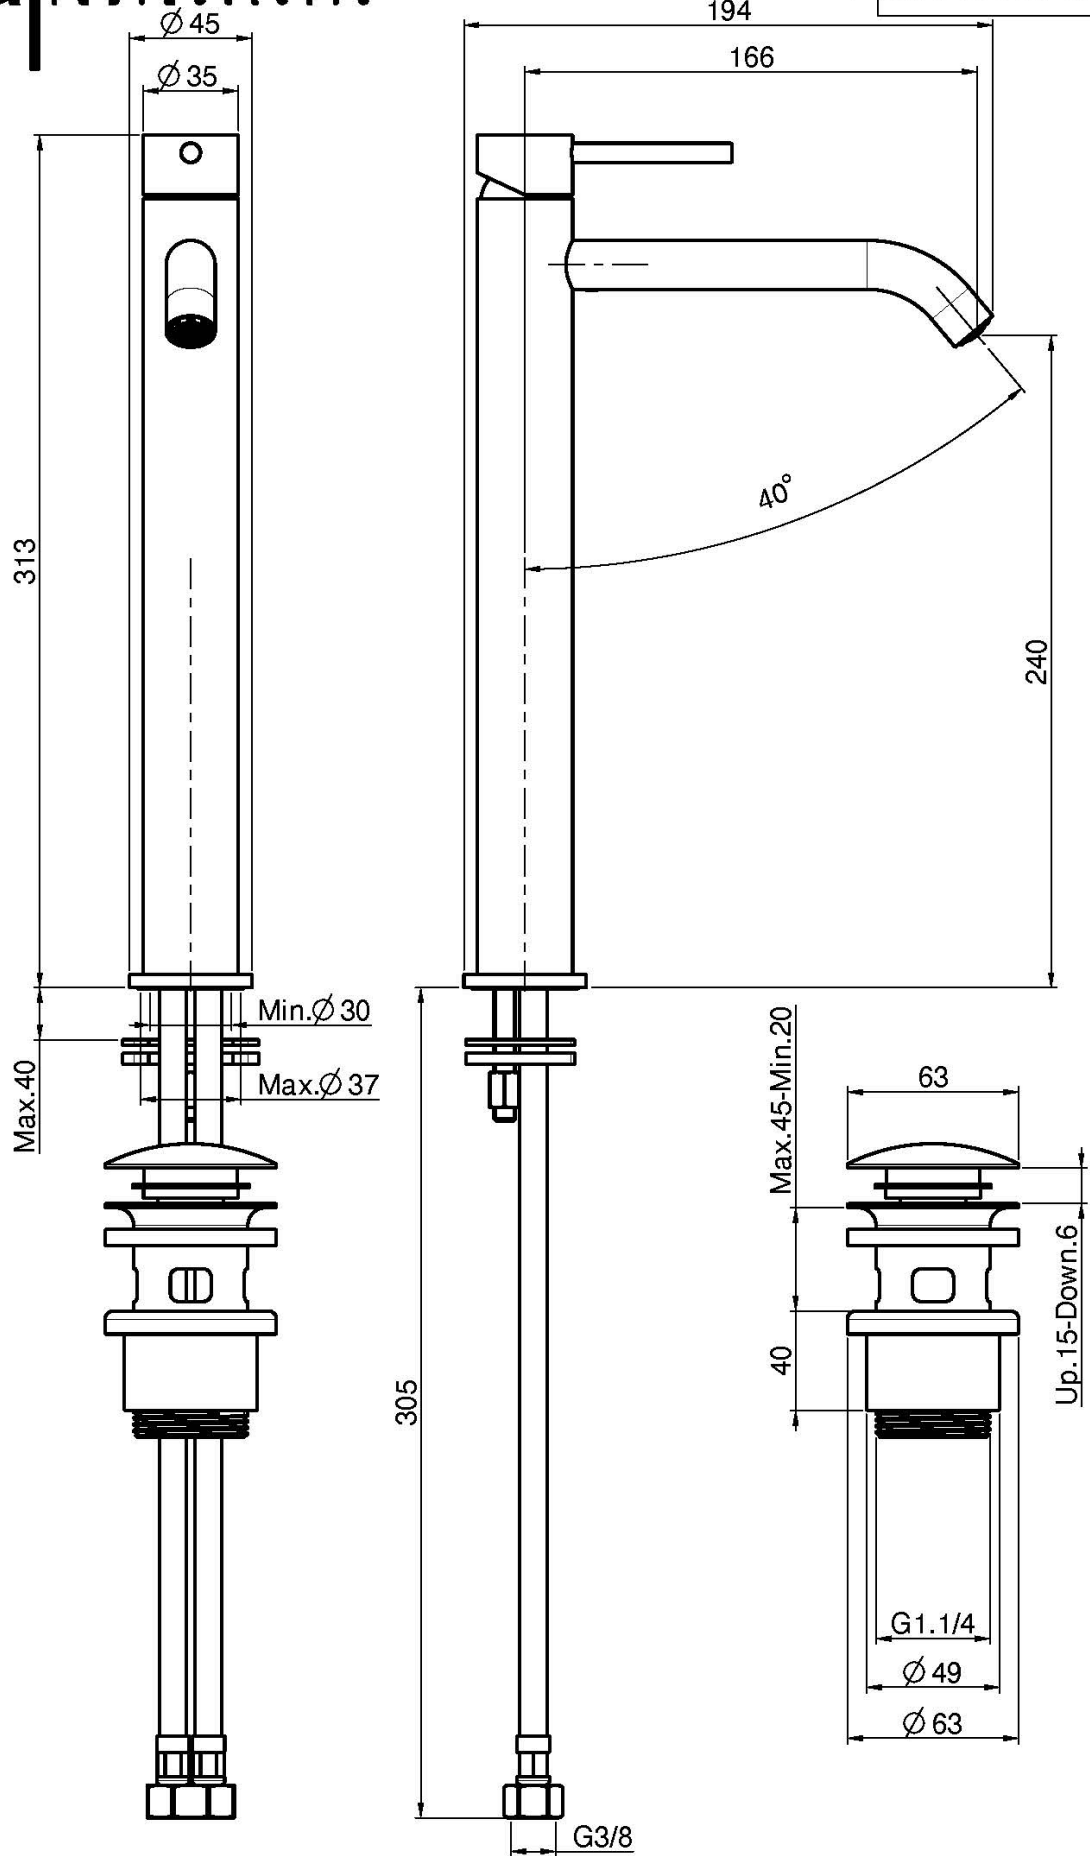

Codigo F3071/H

MONOBLOC PARA LAVABO ALTO XS

- 2 conexiones
- caño 166 mm
- desagüe Clic Clac 1"1/4 en acero inox

Acabados

IMAGEN

Consulte las condiciones generales de venta en nuestra lista
de precios aplicable