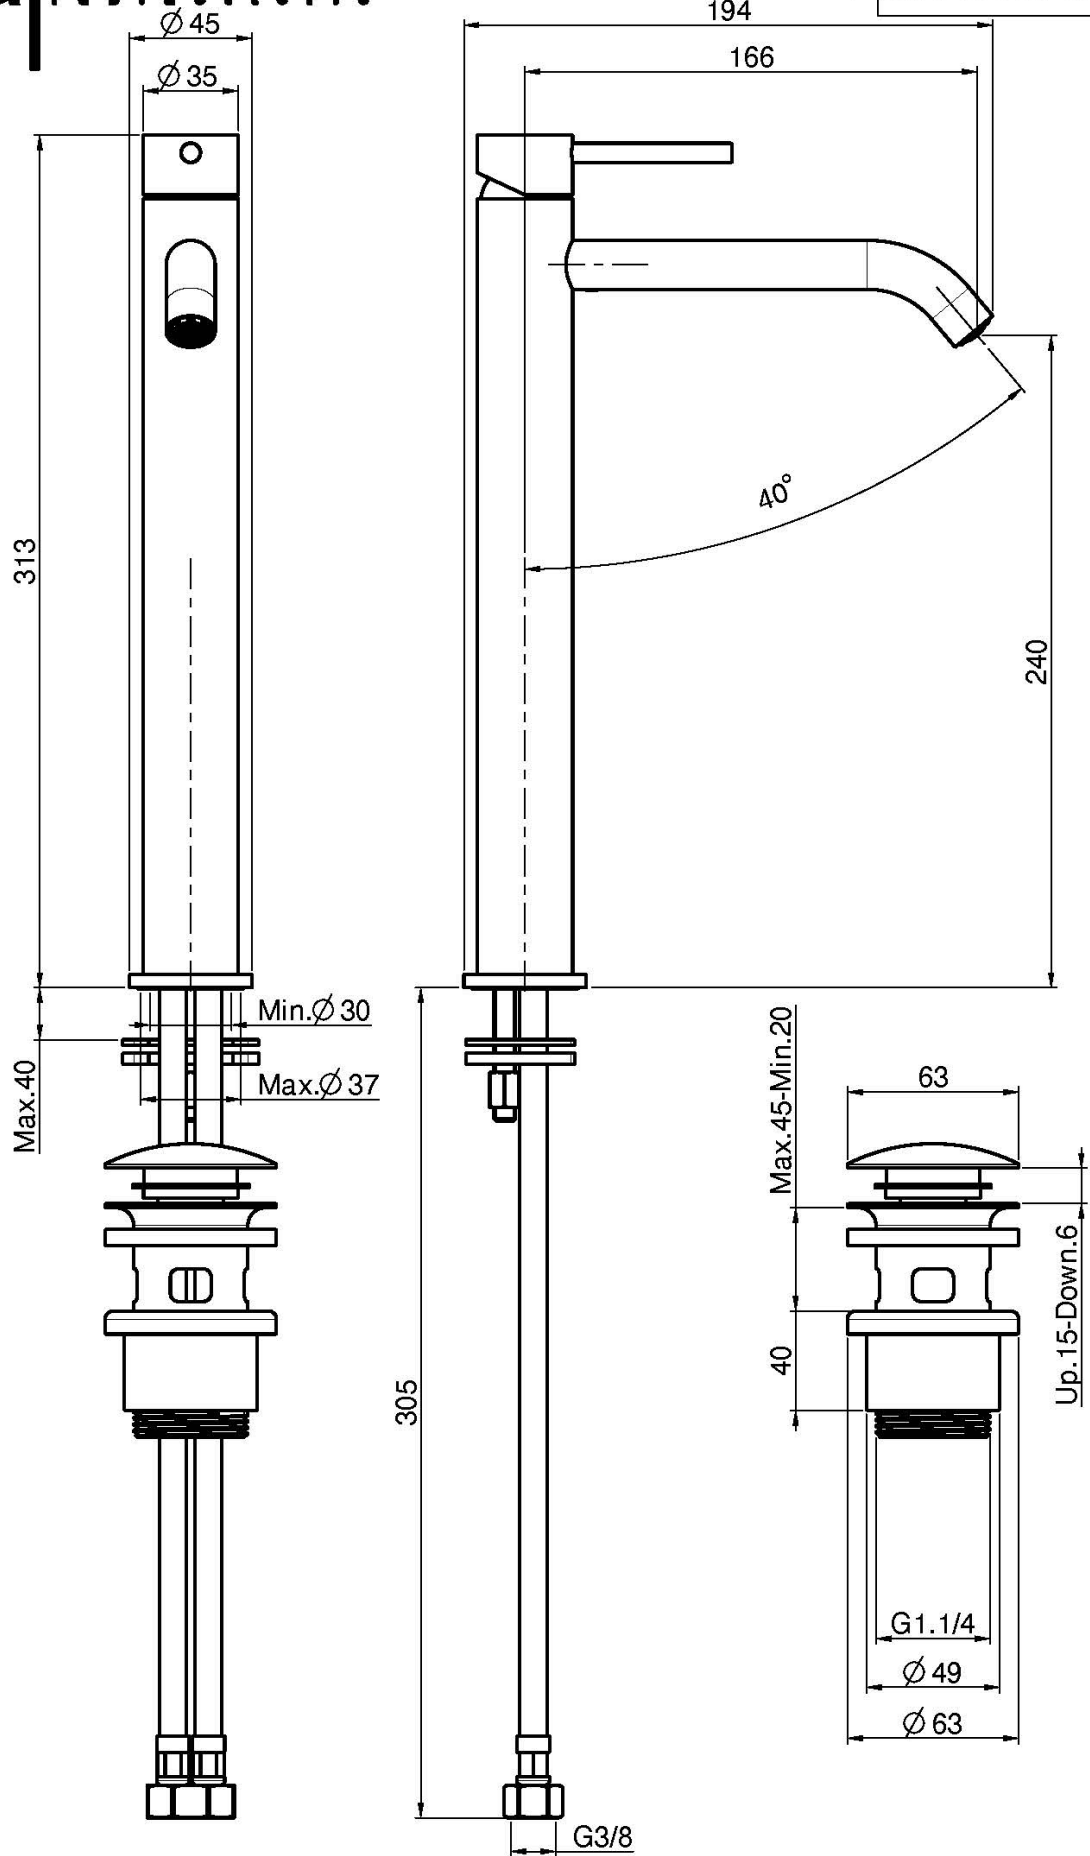

Codigo F3071/H

### MONOBLOC PARA LAVABO ALTO XS

- 2 conexiones
- caño 166 mm
- desagüe Clic Clac 1"1/4 en acero inox

Acabados

IMAGEN

Consulte las condiciones generales de venta en nuestra lista  
de precios aplicable

This drawing is the property of FIMA Carlo Frattini. Any complete or partial reproduction, or any transmission to third party without FIMA Carlo Frattini authorization is forbidden.