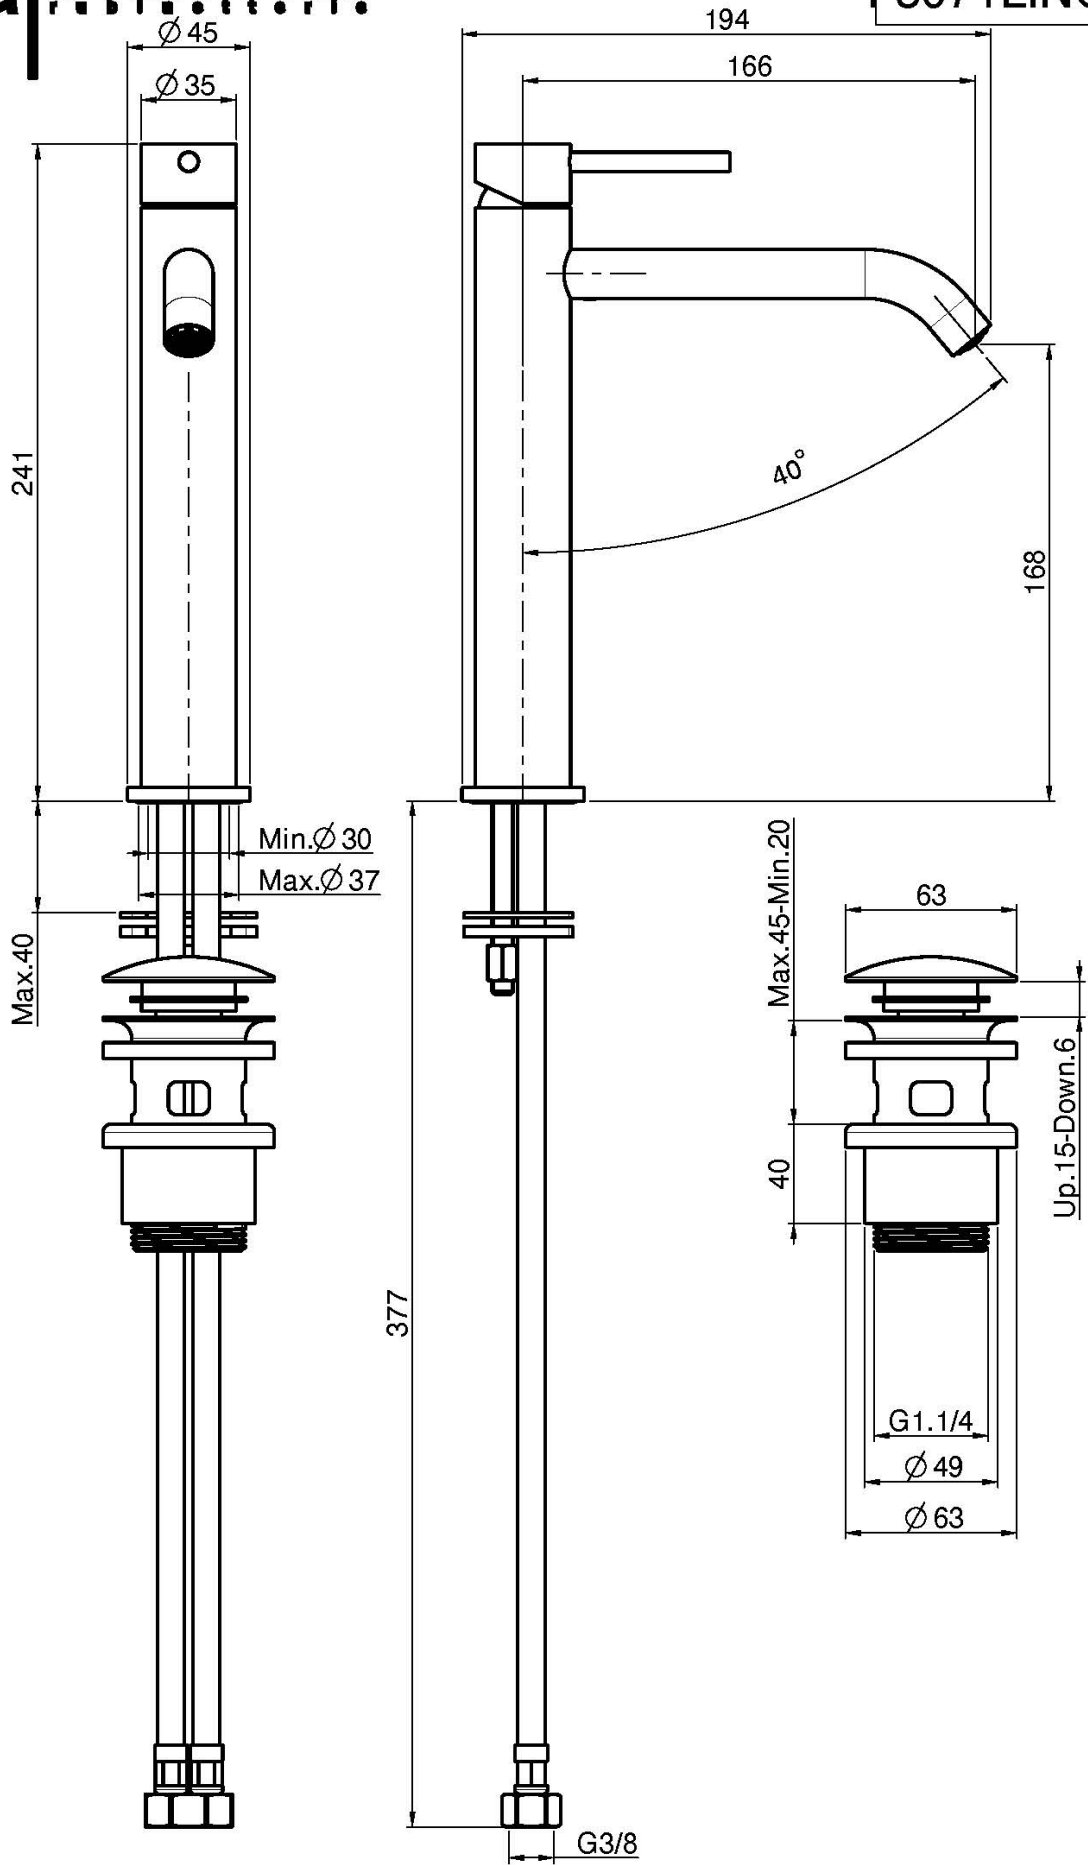

Codigo F3071L

MONOBLOC PARA LAVABO ALTO XS

- caño 166 mm
- 2 conexiones
- desagüe Clic Clac 1"1/4 en acero inox

Finiture

IMAGEN

Consulte las condiciones generales de venta en nuestra lista
de precios aplicable