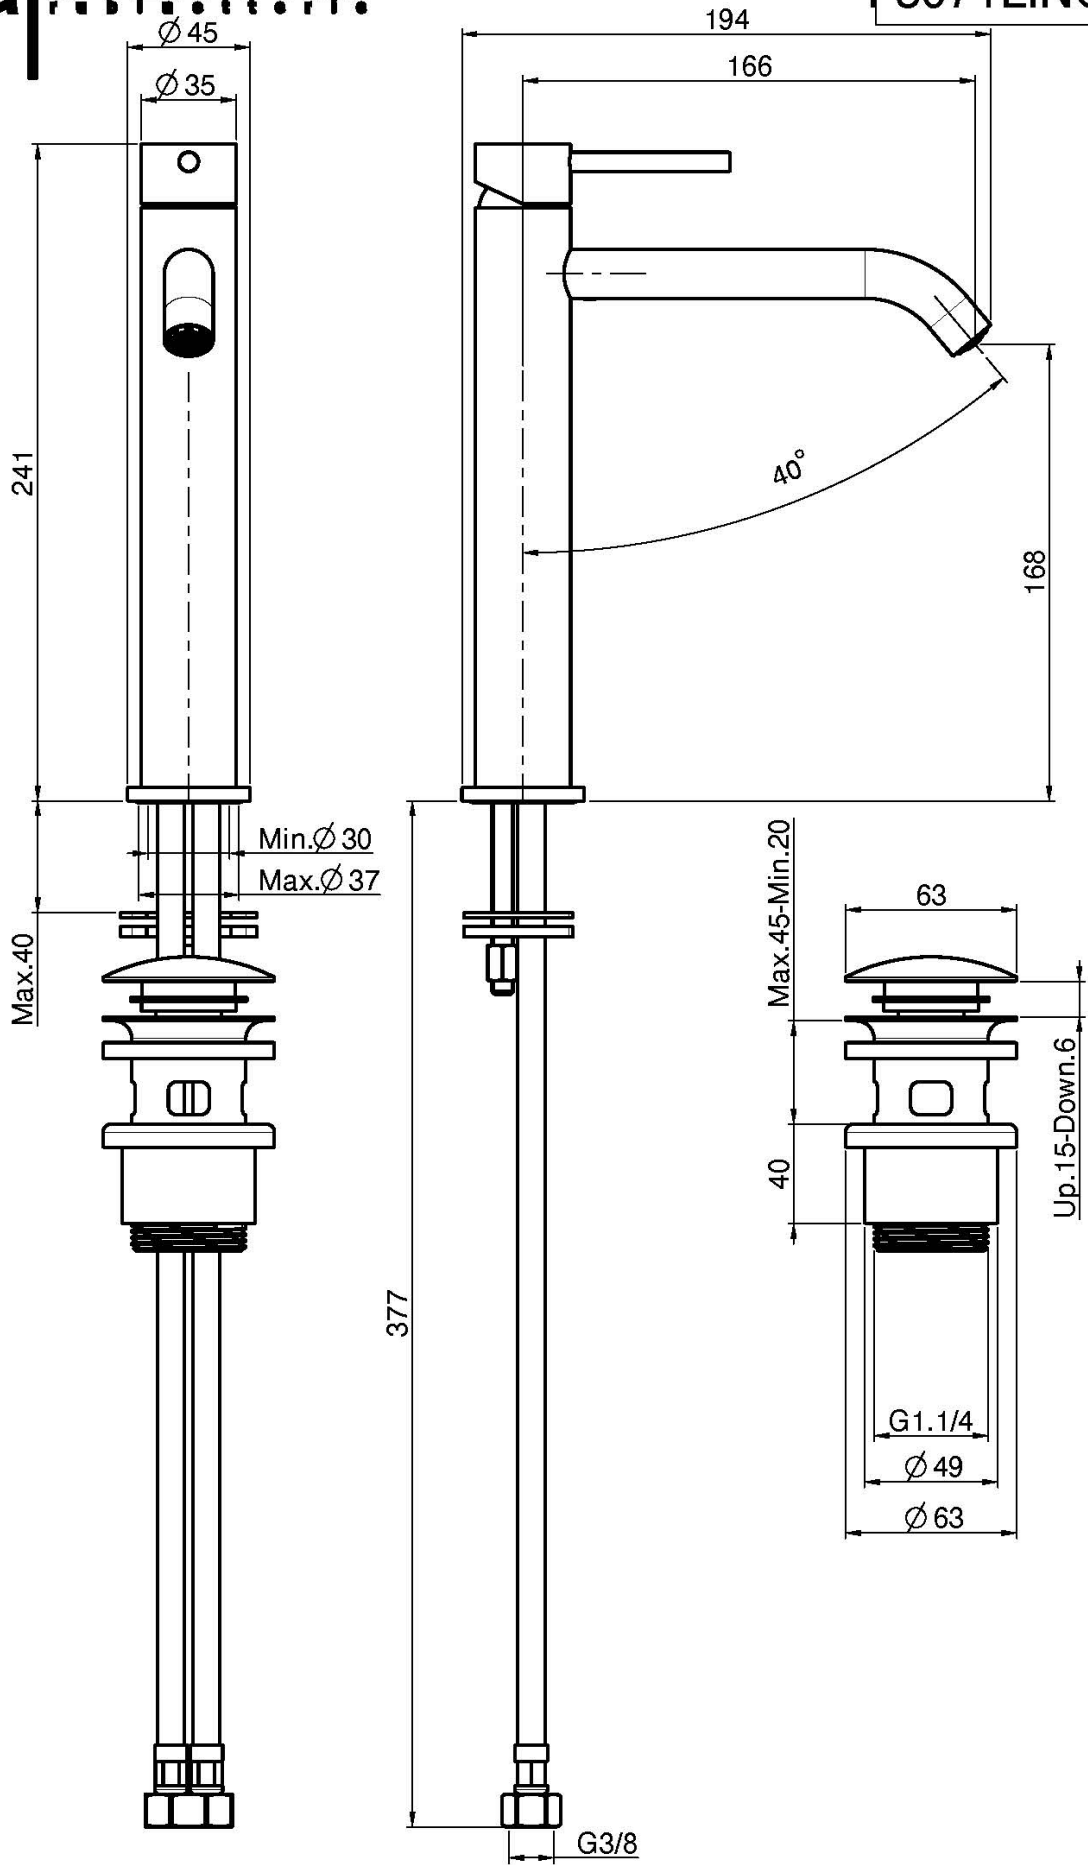

Codigo F3071L

MONOBLOC PARA LAVABO ALTO XS

- caño 166 mm
- 2 conexiones
- desagüe Clic Clac 1"1/4 en acero inox

Finiture

 INOX
INOX

IMAGEN

Consulte las condiciones generales de venta en nuestra lista
de precios aplicable