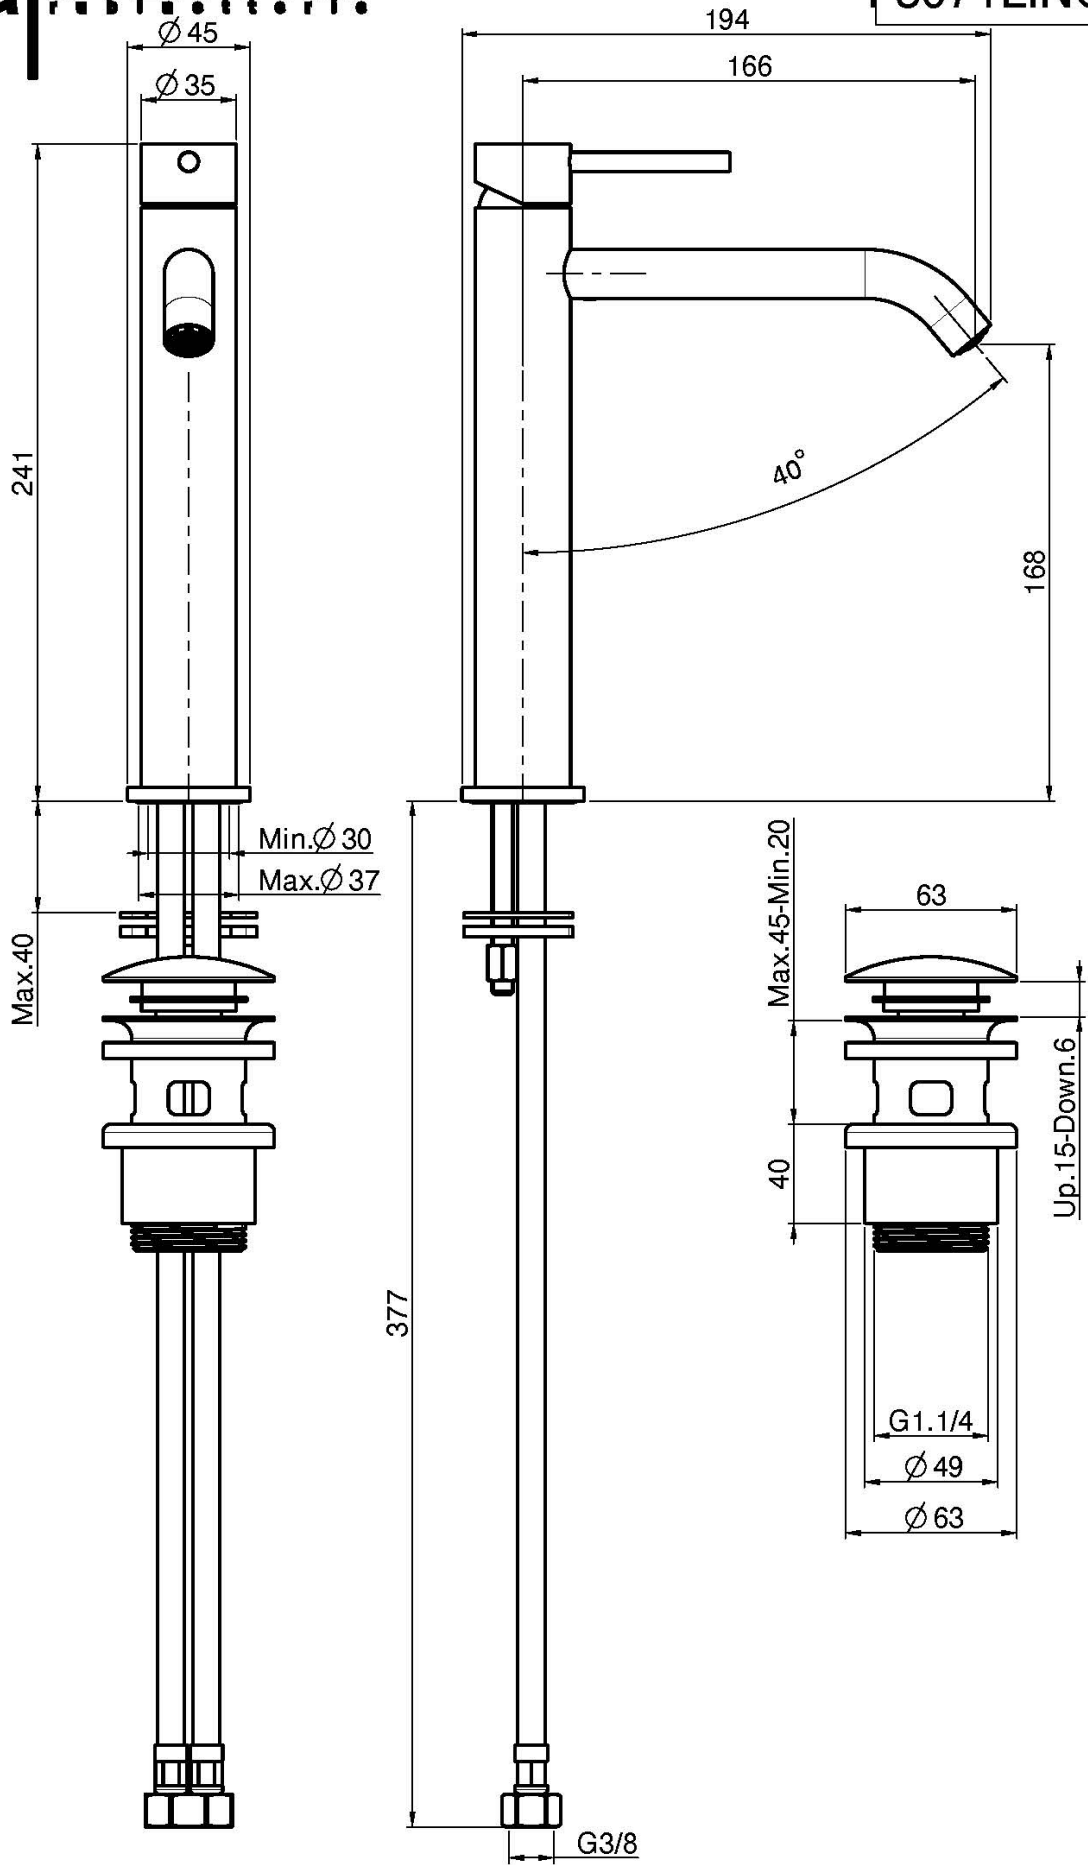

Codigo F3071L

MONOBLOC PARA LAVABO ALTO XS

- caño 166 mm
- 2 conexiones
- desagüe Clic Clac 1"1/4 en acero inox

Acabados

IMAGEN

Consulte las condiciones generales de venta en nuestra lista
de precios aplicable