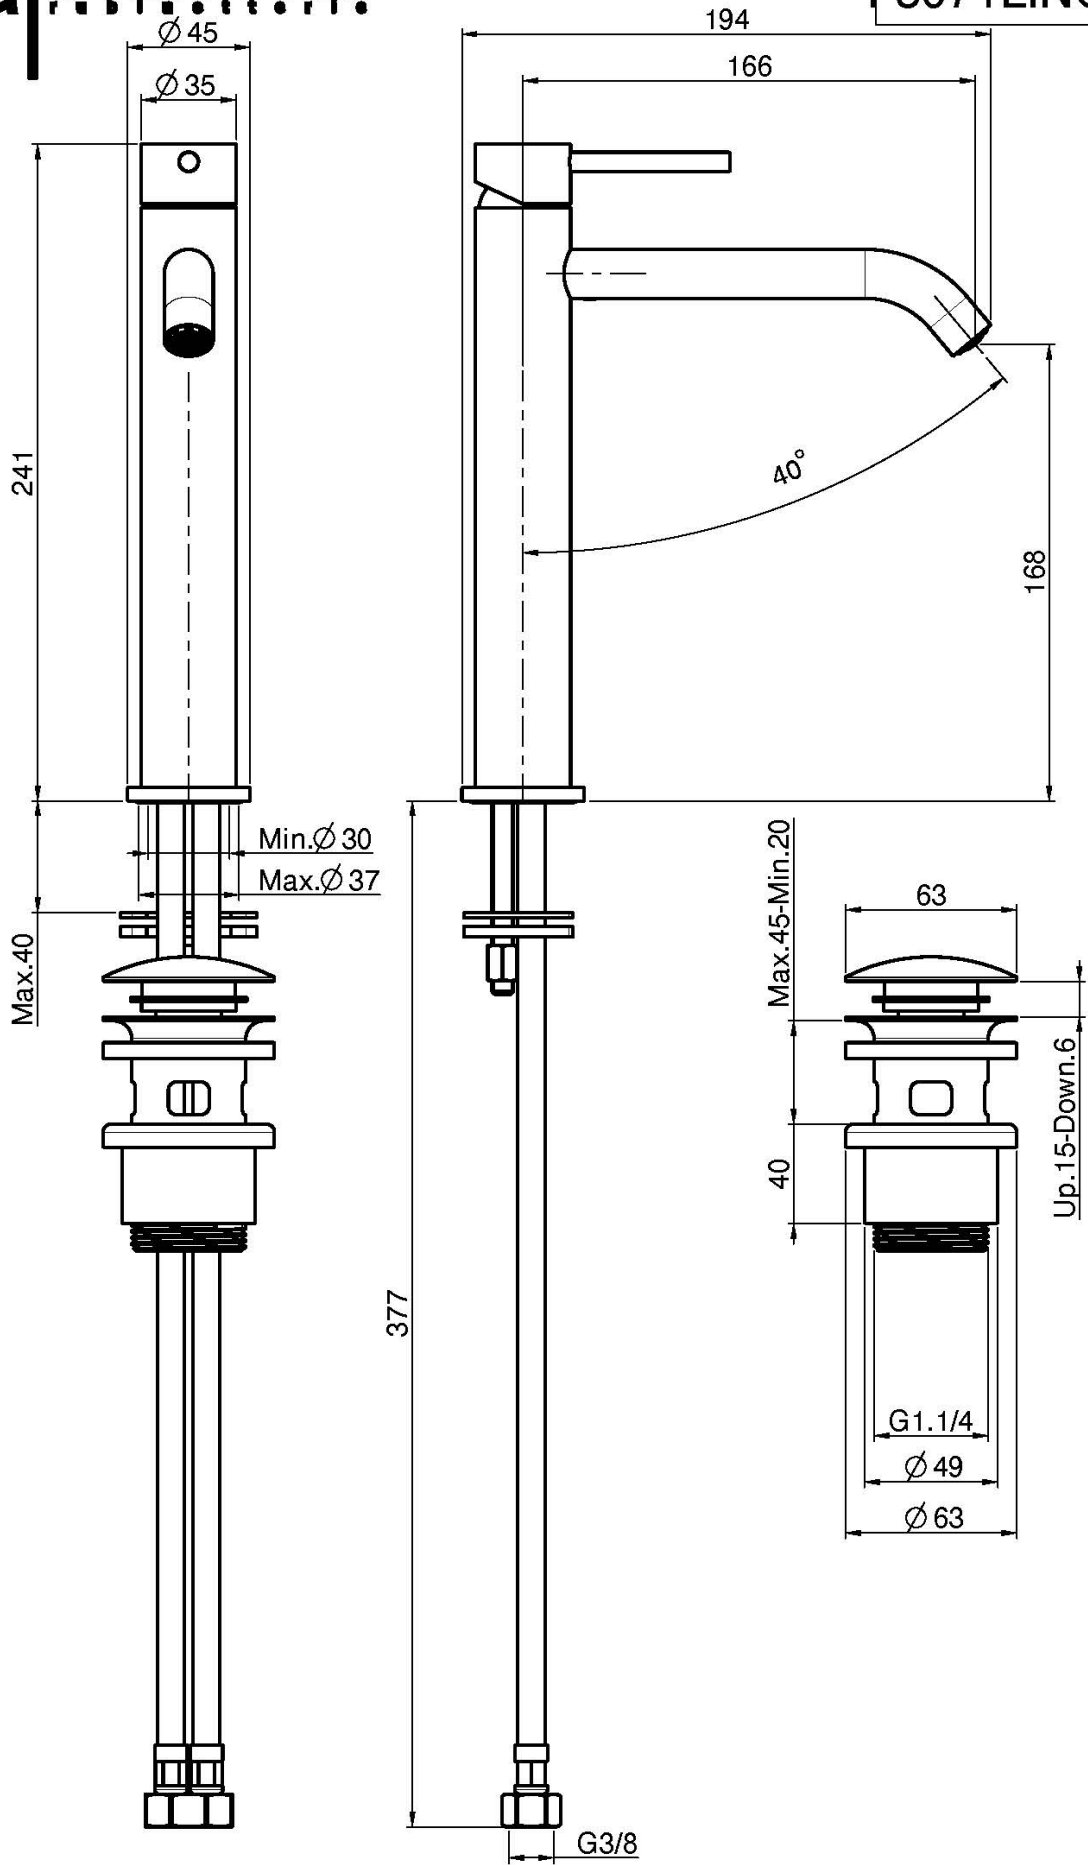

Codigo F3071L

### MONOBLOC PARA LAVABO ALTO XS

- caño 166 mm
- 2 conexiones
- desagüe Clic Clac 1"1/4 en acero inox

Acabados

IMAGEN

Consulte las condiciones generales de venta en nuestra lista  
de precios aplicable

This drawing is the property of FIMA Carlo Frattini. Any complete or partial reproduction, or any transmission to third party without FIMA Carlo Frattini authorization is forbidden.