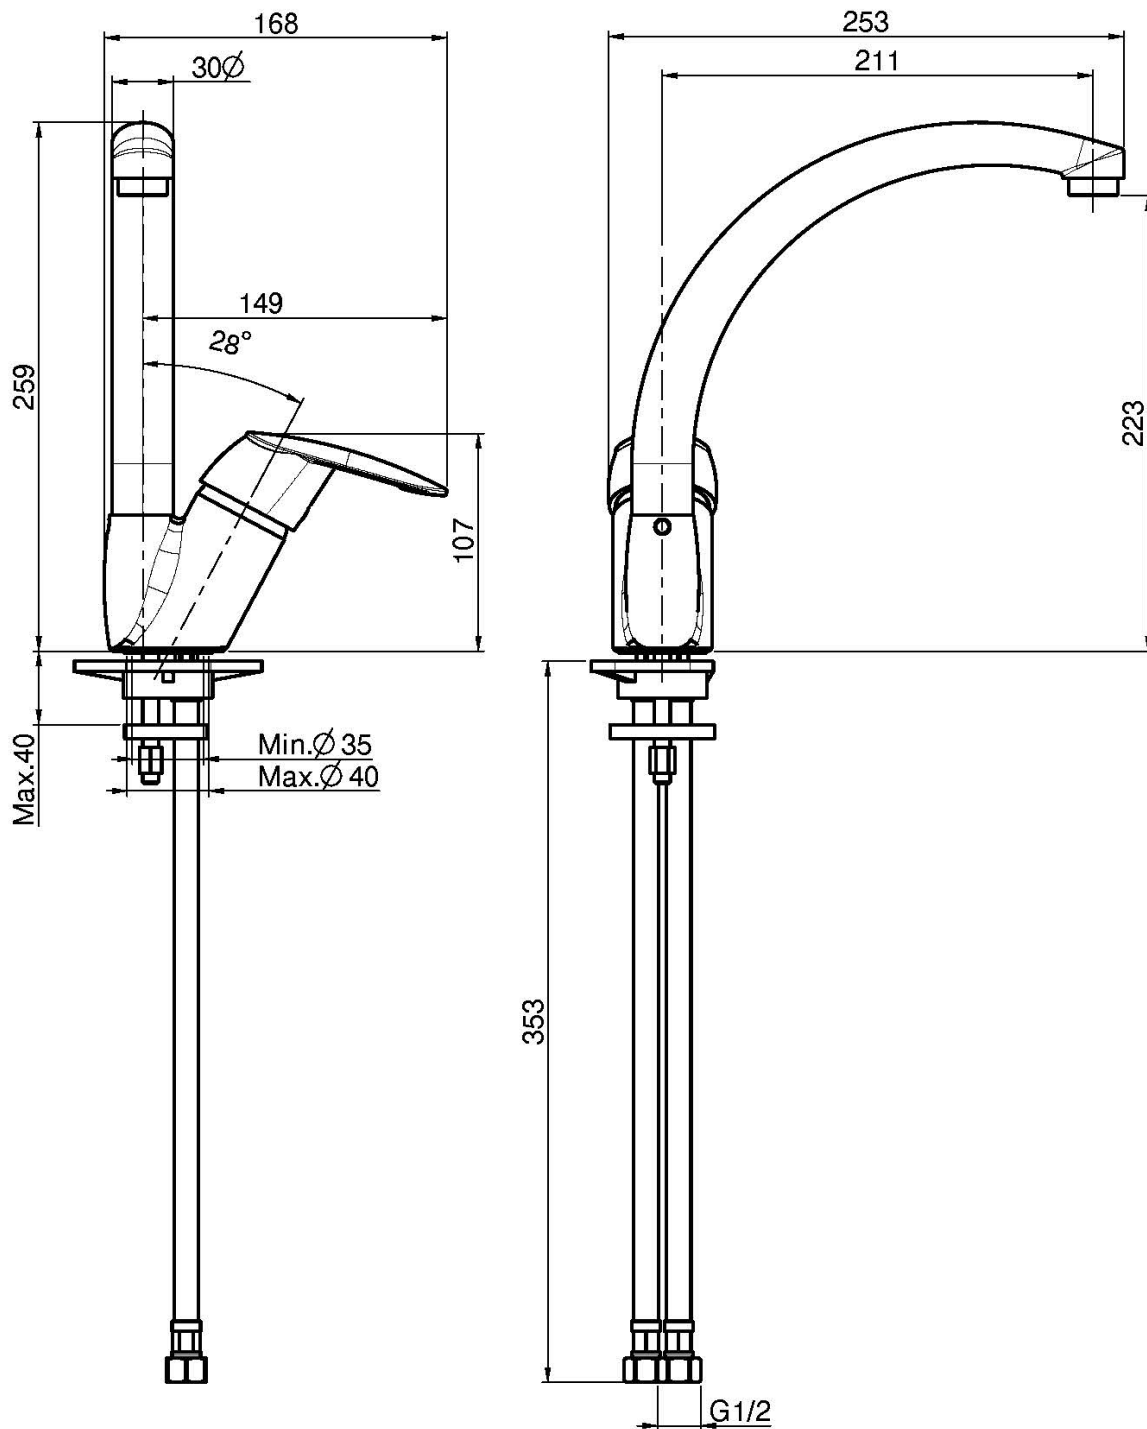

### MONOMANDO FREGADERO

- 2 conexiones
- caño giratorio

Acabados

 CROMADO  
CR

IMAGEN

Consulte las condiciones generales de venta en nuestra lista  
de precios aplicable

This drawing is the property of FIMA Carlo Frattini. Any complete or partial reproduction, or any transmission to third party without FIMA Carlo Frattini authorization is forbidden.