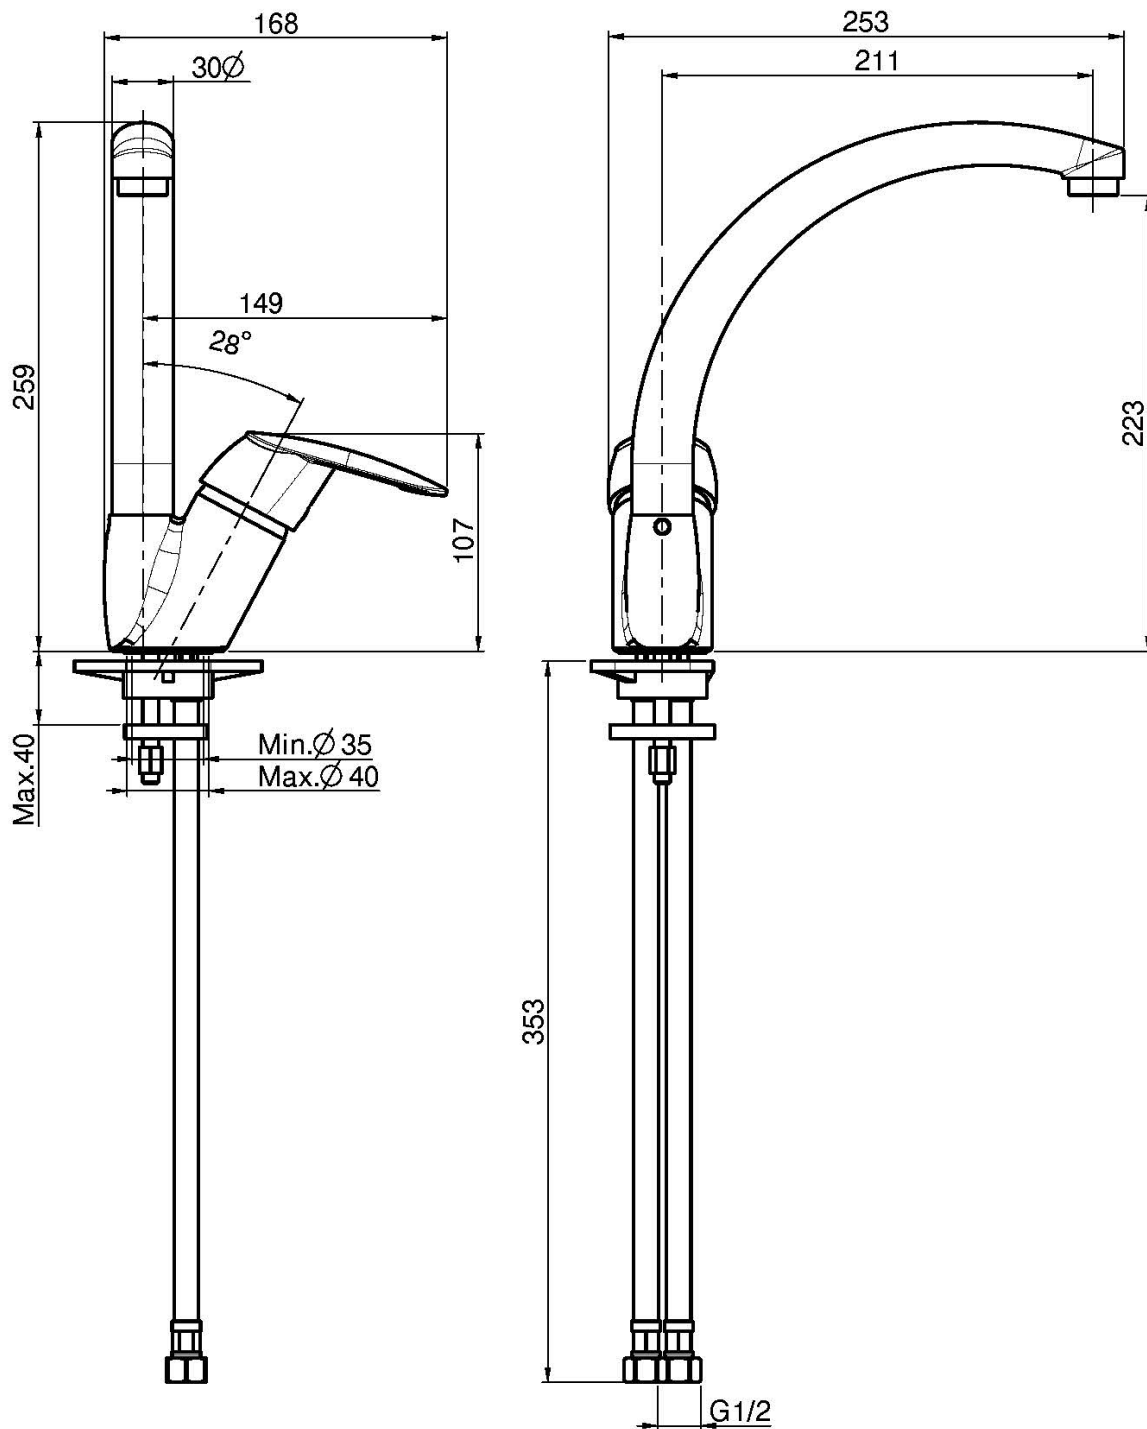

Codigo F3207/2

MONOMANDO FREGADERO

- 2 conexiones
- caño giratorio

Acabados

 CROMADO
CR

IMAGEN

Consulte las condiciones generales de venta en nuestra lista
de precios aplicable

This drawing is the property of FIMA Carlo Frattini. Any complete or partial reproduction, or any transmission to third party without FIMA Carlo Frattini authorization is forbidden.