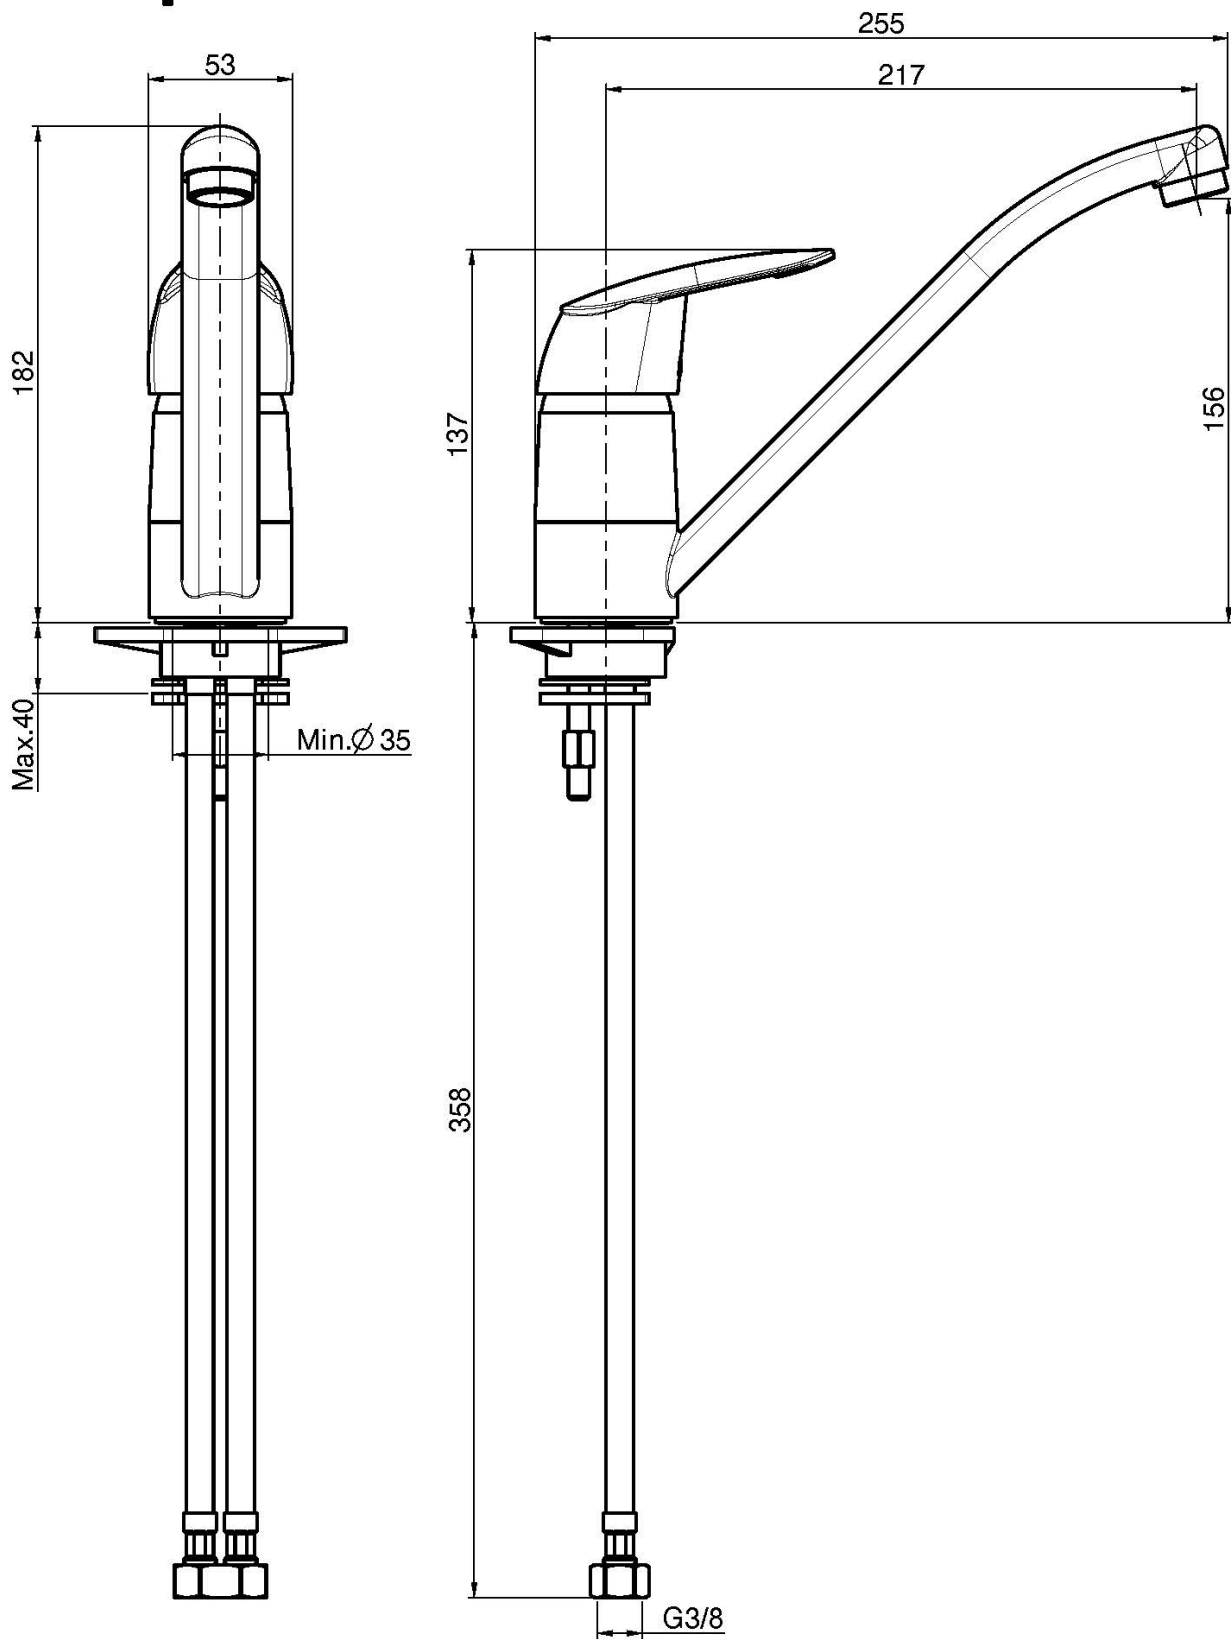

Codigo F3207N

MONOMANDO FREGADERO

- 2 conexiones
- caño giratorio

Acabados

 CROMADO
CR

IMAGEN

Consulte las condiciones generales de venta en nuestra lista
de precios aplicable

This drawing is the property of FIMA Carlo Frattini. Any complete or partial reproduction, or any transmission to third party without FIMA Carlo Frattini authorization is forbidden.