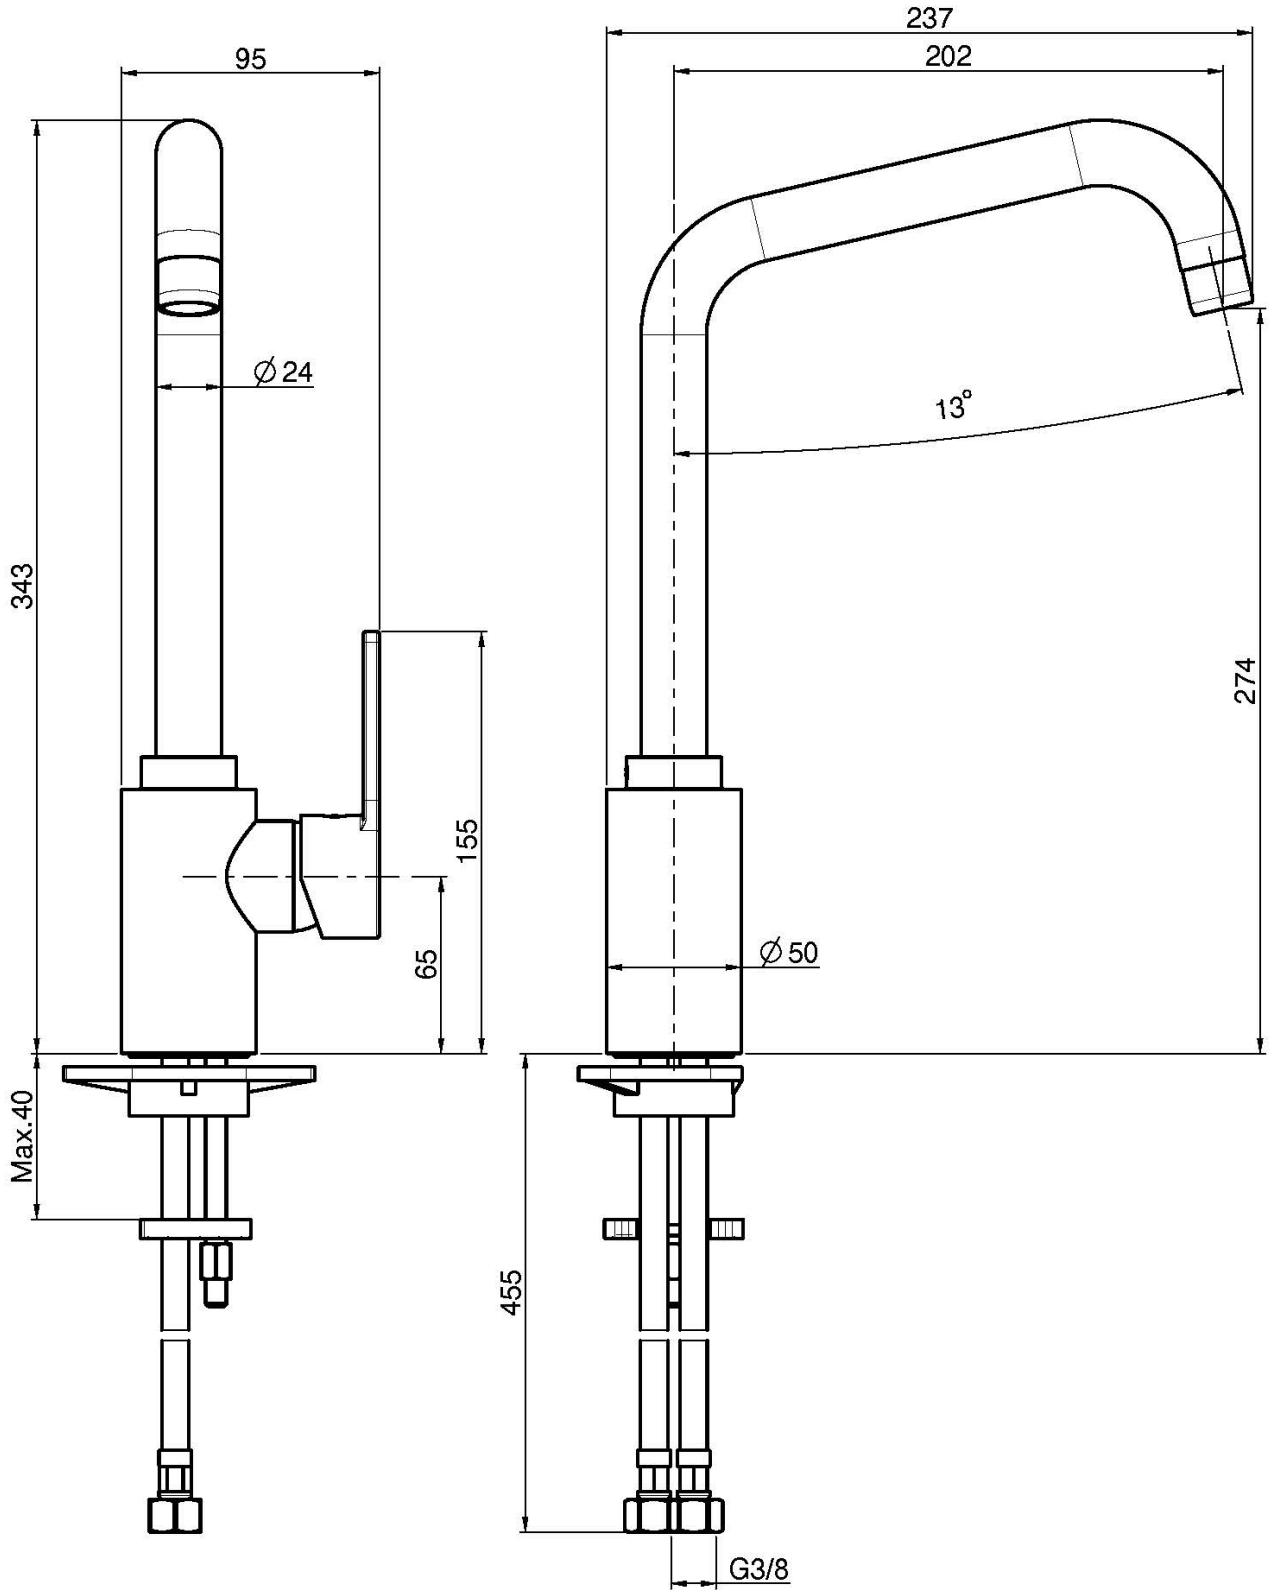

Codigo F3537/2

MONOMANDO FREGADERO

- 2 conexiones
- caño giratorio

Acabados

-  CROMADO
CR
-  NÍQUEL SATINADO
SN
-  BLANCO MATE
BS
-  NEGRO MATE
NS

IMAGEN

Consulte las condiciones generales de venta en nuestra lista
de precios aplicable