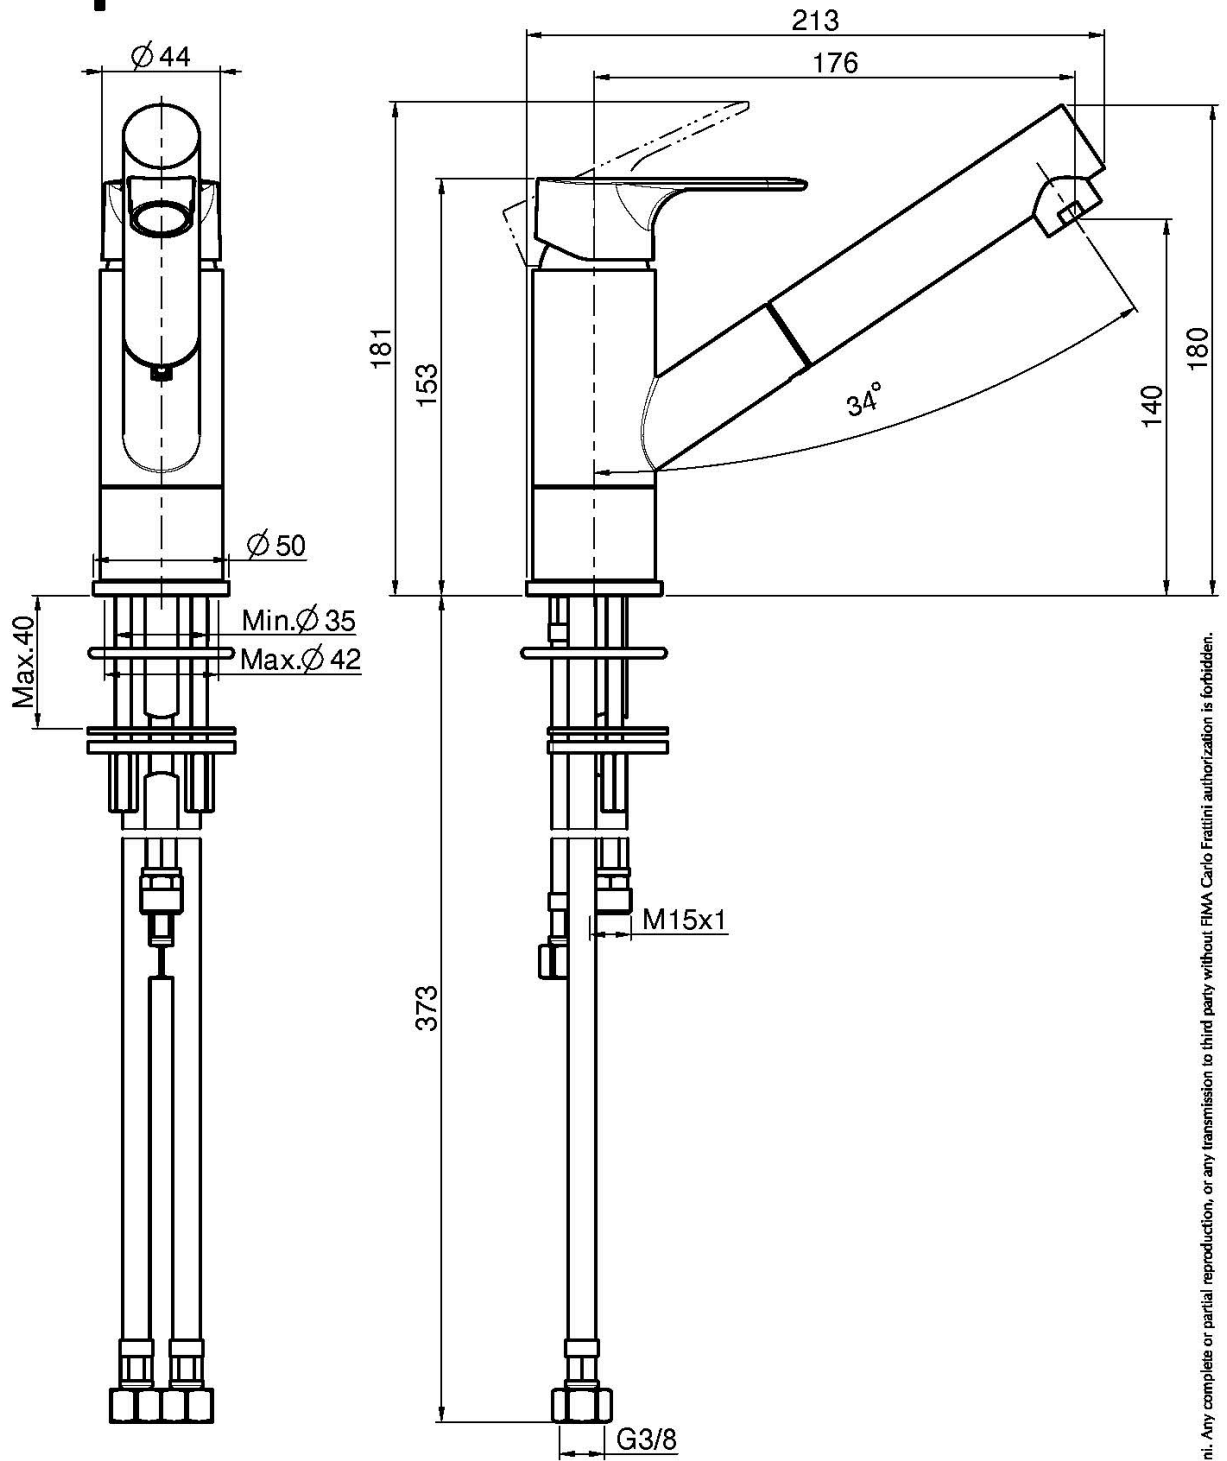

Codigo F3838

**MONOMANDO FREGADERO CON DUCHA
EXTRAÍBLE SERIE 22**

- caño giratorio
- 2 conexiones
- ducha extraíble en ABS
- flexible nylon 1200 mm

Acabados

 CROMADO
CR

IMAGEN

Consulte las condiciones generales de venta en nuestra lista
de precios aplicable