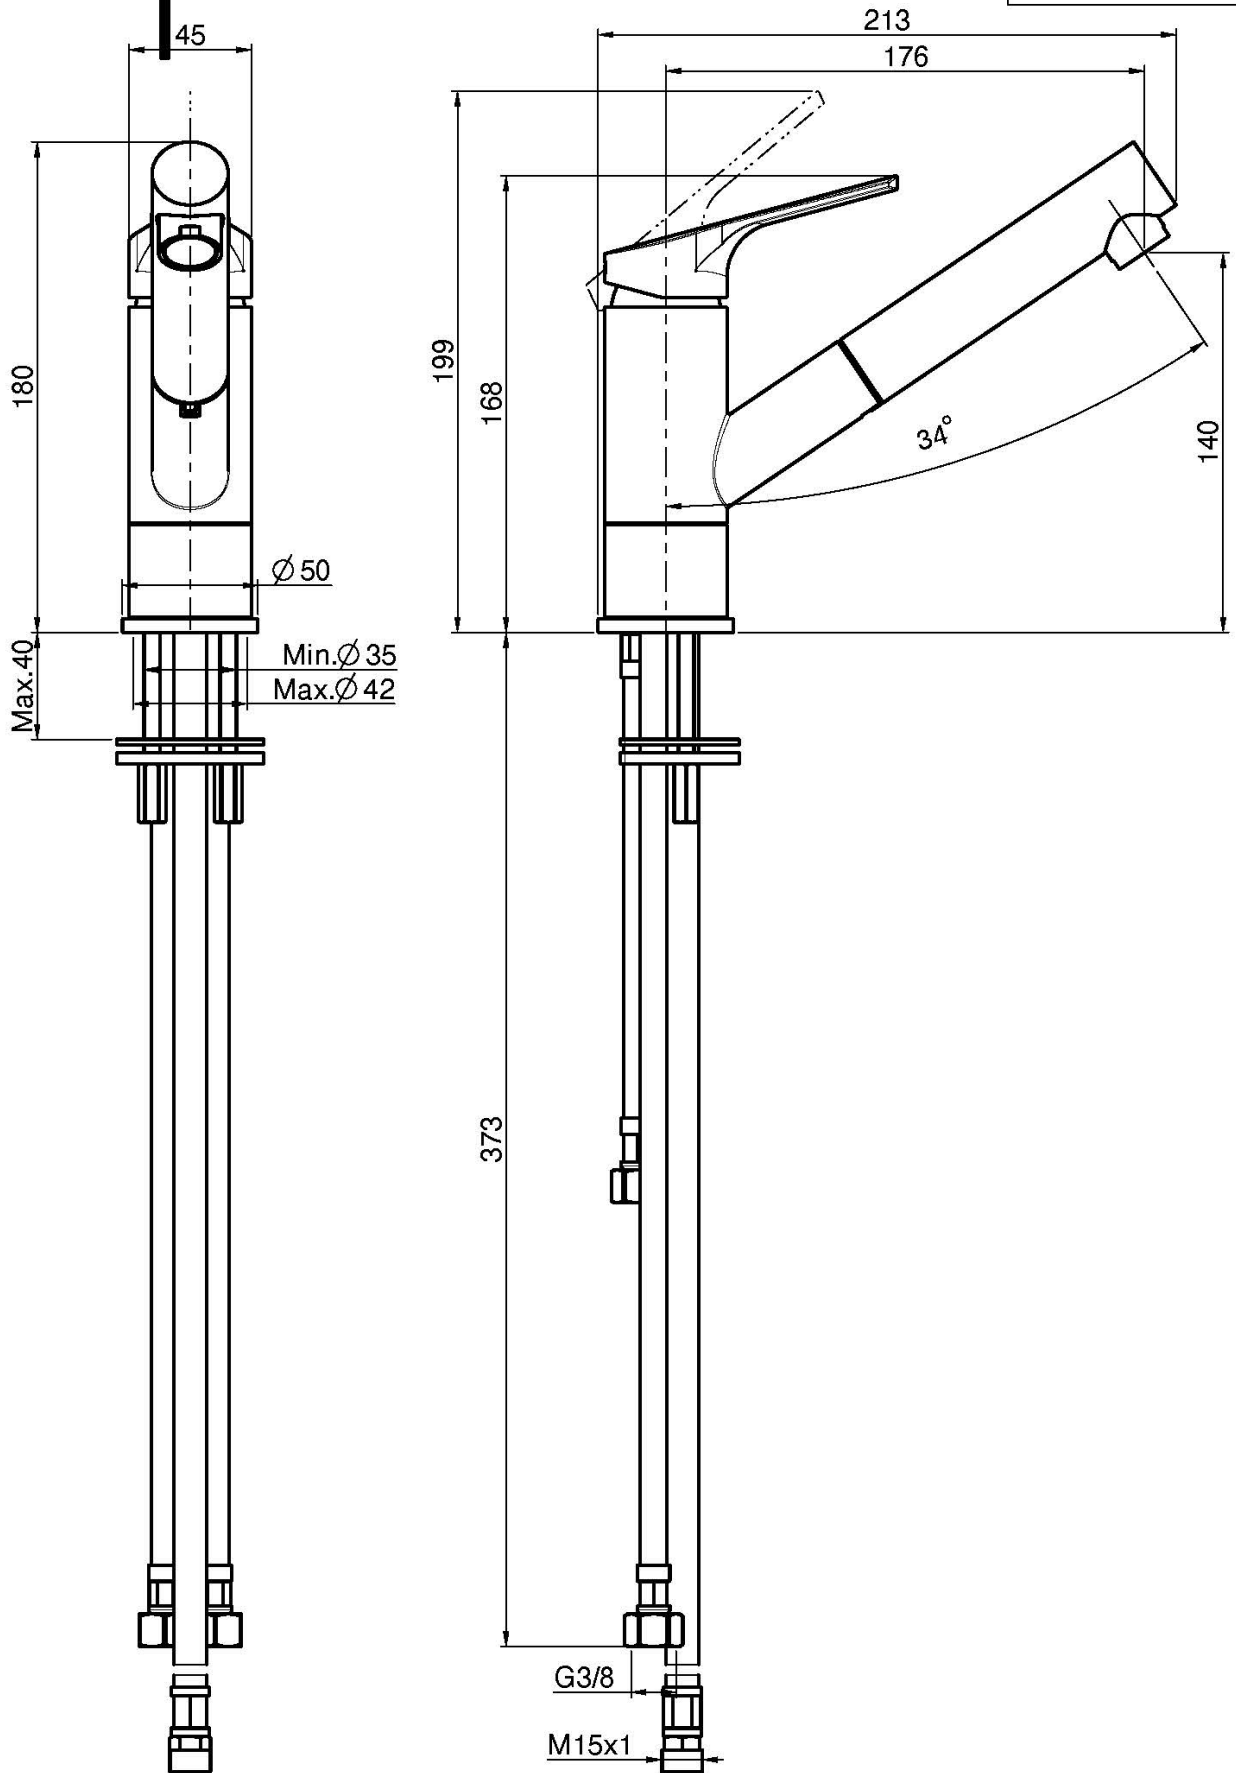

Codigo F3768

**MONOMANDO FREGADERO CON DUCHA
EXTRAÍBLE SERIE 4**

- 2 conexiones
- ducha extraíble en ABS
- flexible nylon 1200 mm
- caño giratorio

Acabados

 CROMADO
CR

IMAGEN

Consulte las condiciones generales de venta en nuestra lista
de precios aplicable