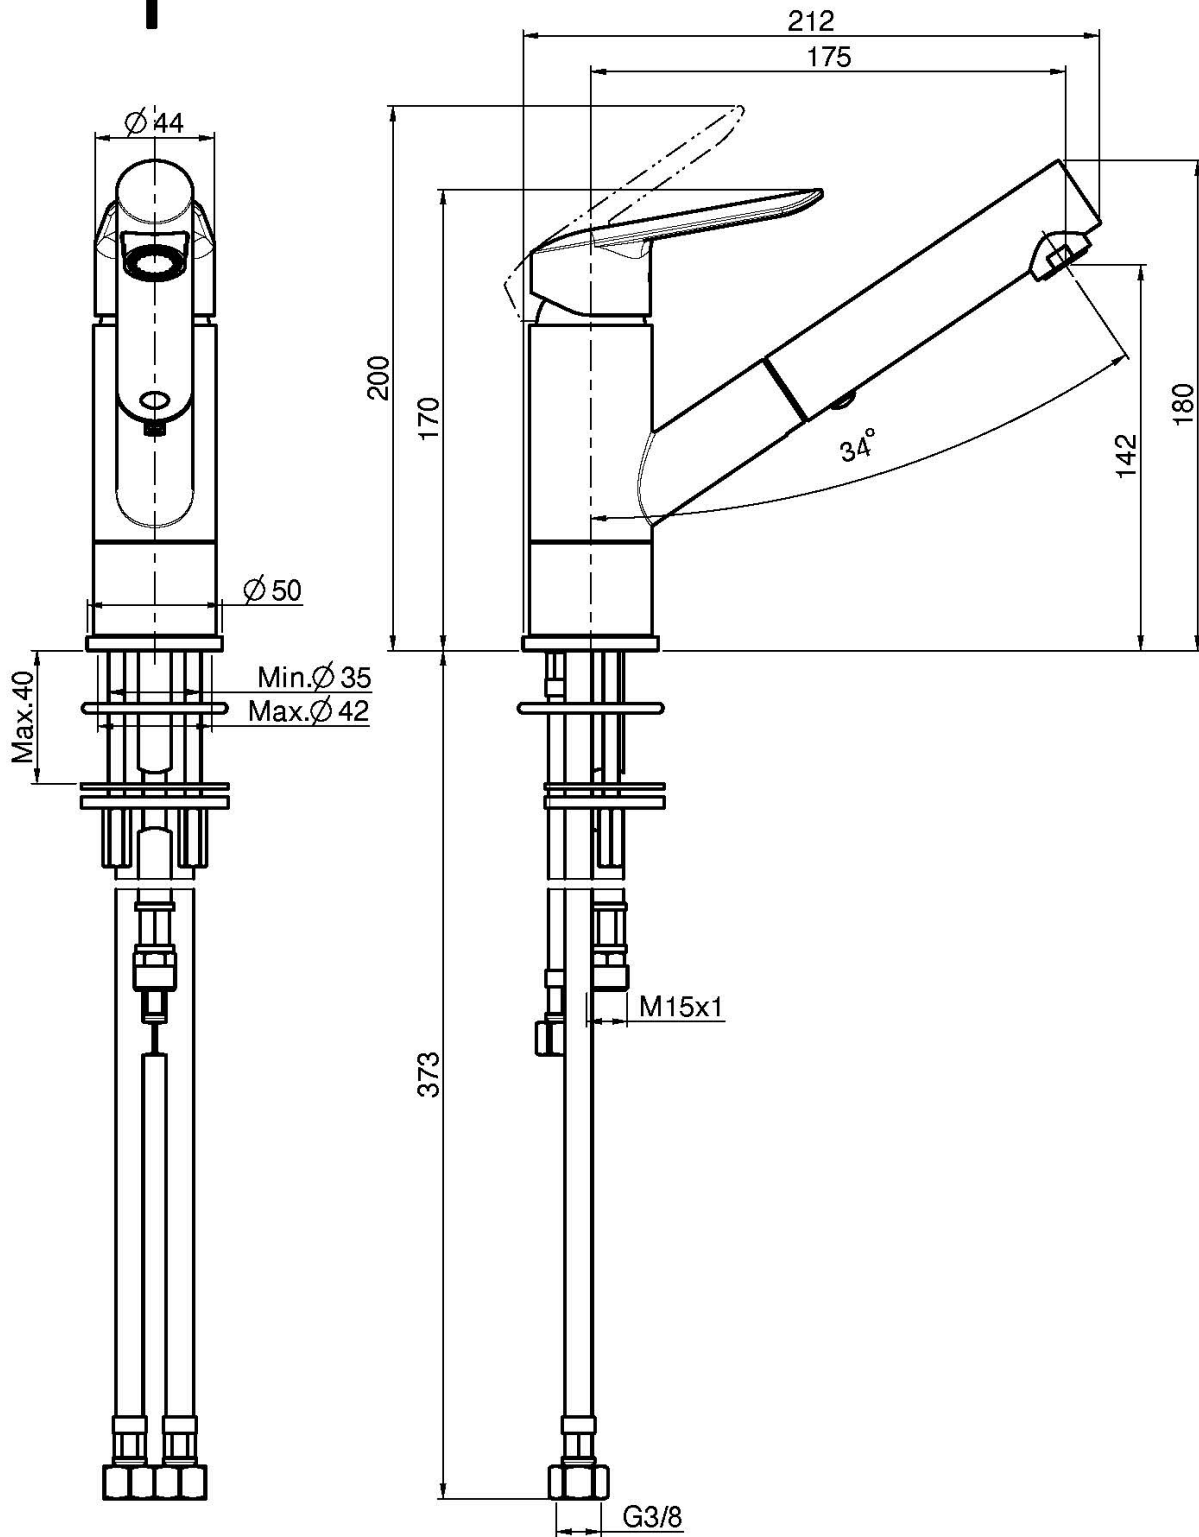

Codigo F3008

**MONOMANDO FREGADERO CON DUCHA
EXTRAÍBLE SPOT**

- 2 conexiones
- flexible nylon 1200 mm
- caño giratorio
- ducha extraíble en latón

Acabados

 CROMADO
CR

IMAGEN

Consulte las condiciones generales de venta en nuestra lista
de precios aplicable