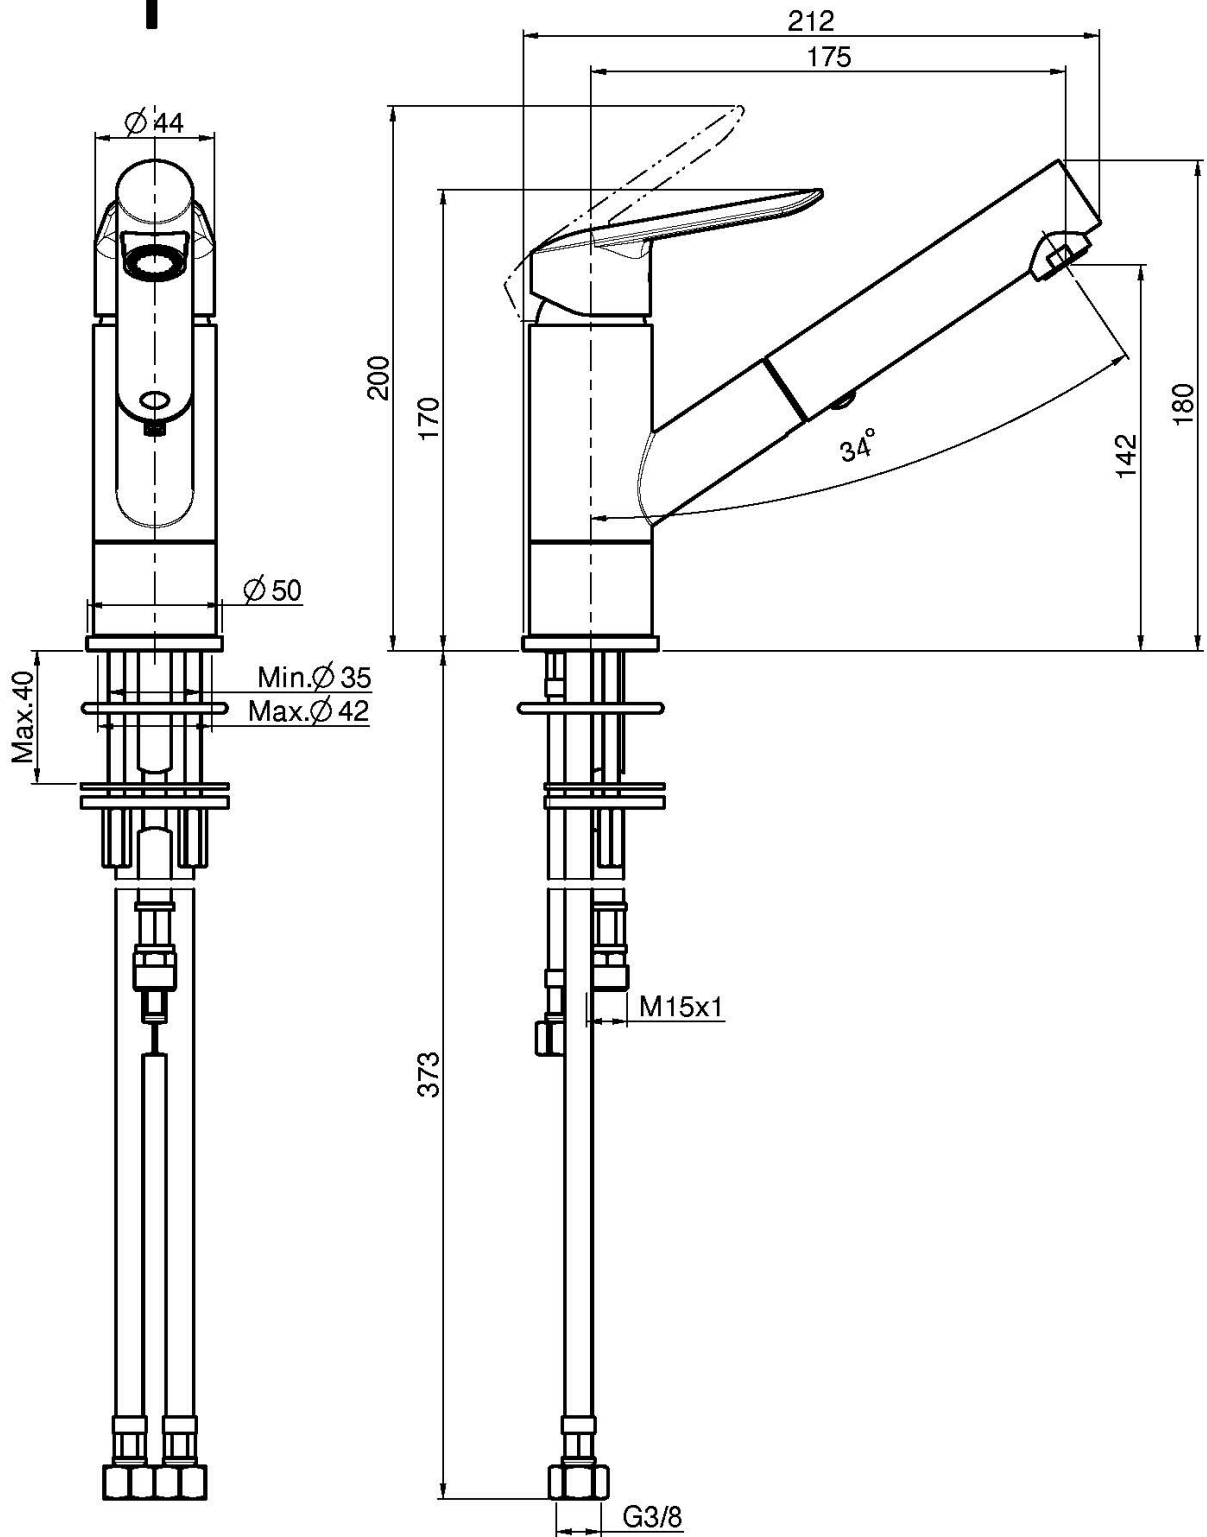

Codigo F3008

**MONOMANDO FREGADERO CON DUCHA
EXTRAÍBLE SPOT**

- 2 conexiones
- flexible nylon 1200 mm
- caño giratorio
- ducha extraíble en latón

Acabados

 CROMADO
CR

IMAGEN

Consulte las condiciones generales de venta en nuestra lista
de precios aplicable