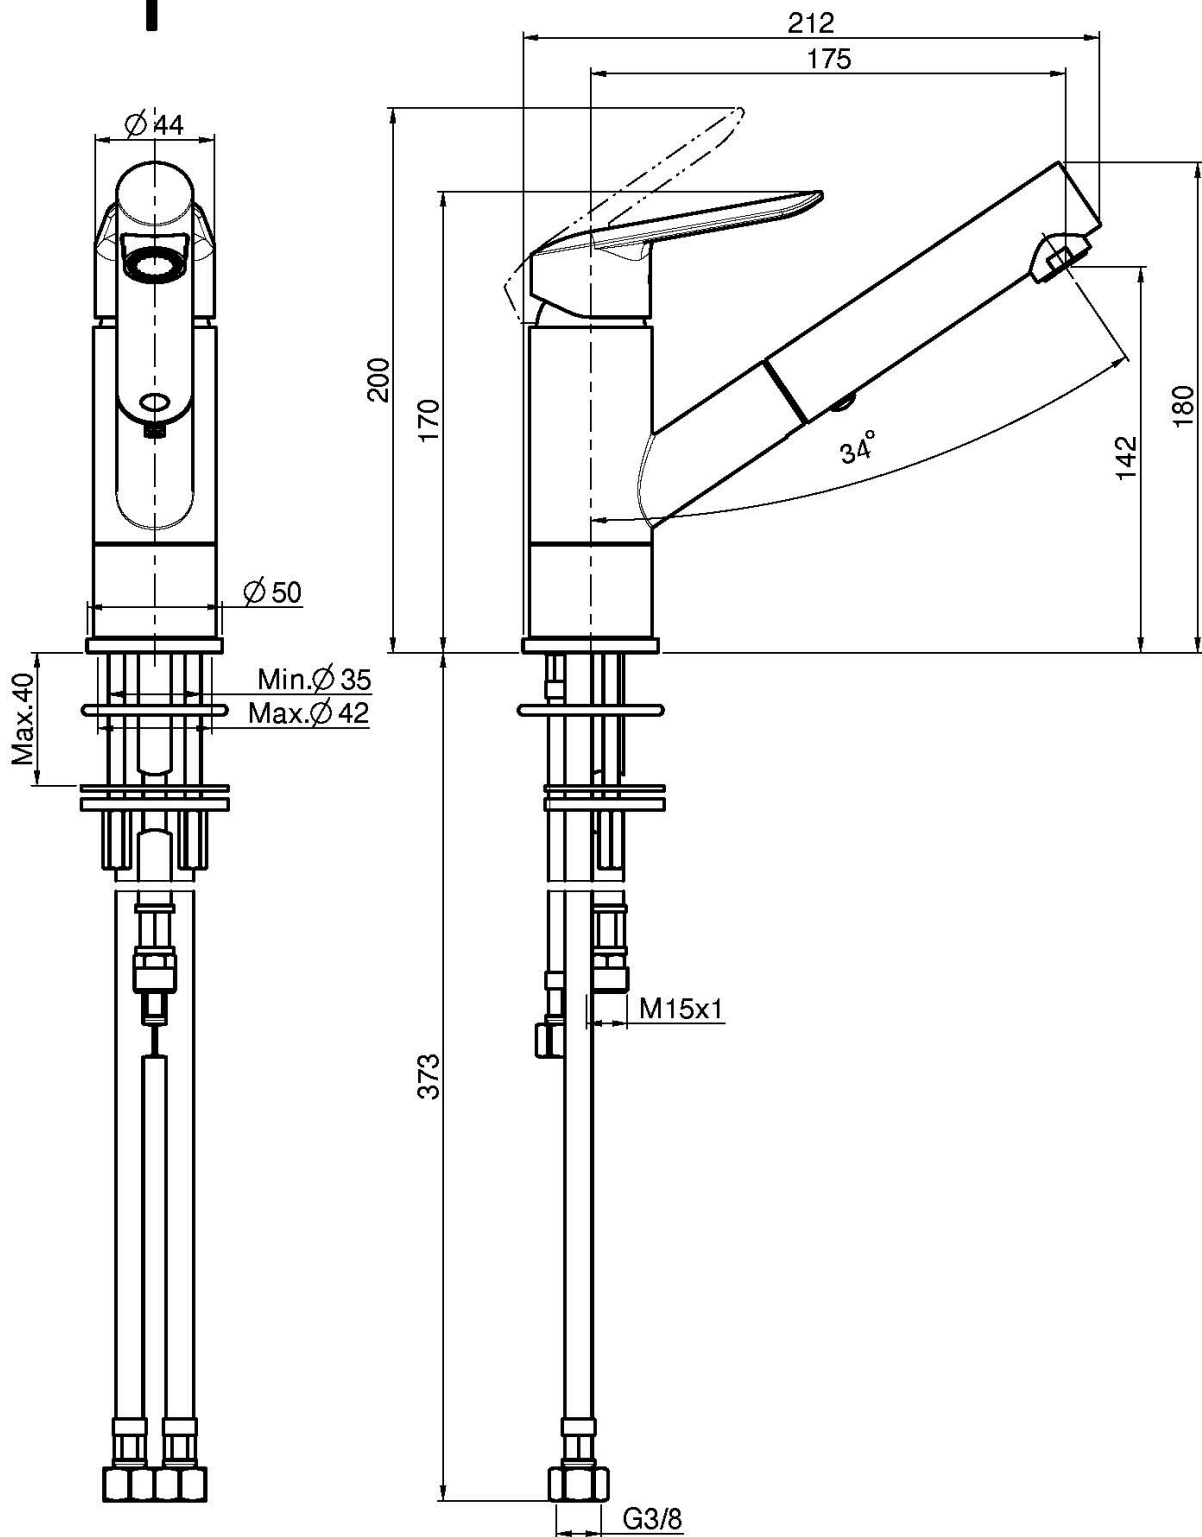

Codigo F3008

**MONOMANDO FREGADERO CON DUCHA
EXTRAÍBLE SPOT**

- 2 conexiones
- flexible nylon 1200 mm
- caño giratorio
- ducha extraíble en latón

Acabados

 CROMADO
CR

IMAGEN

Consulte las condiciones generales de venta en nuestra lista
de precios aplicable