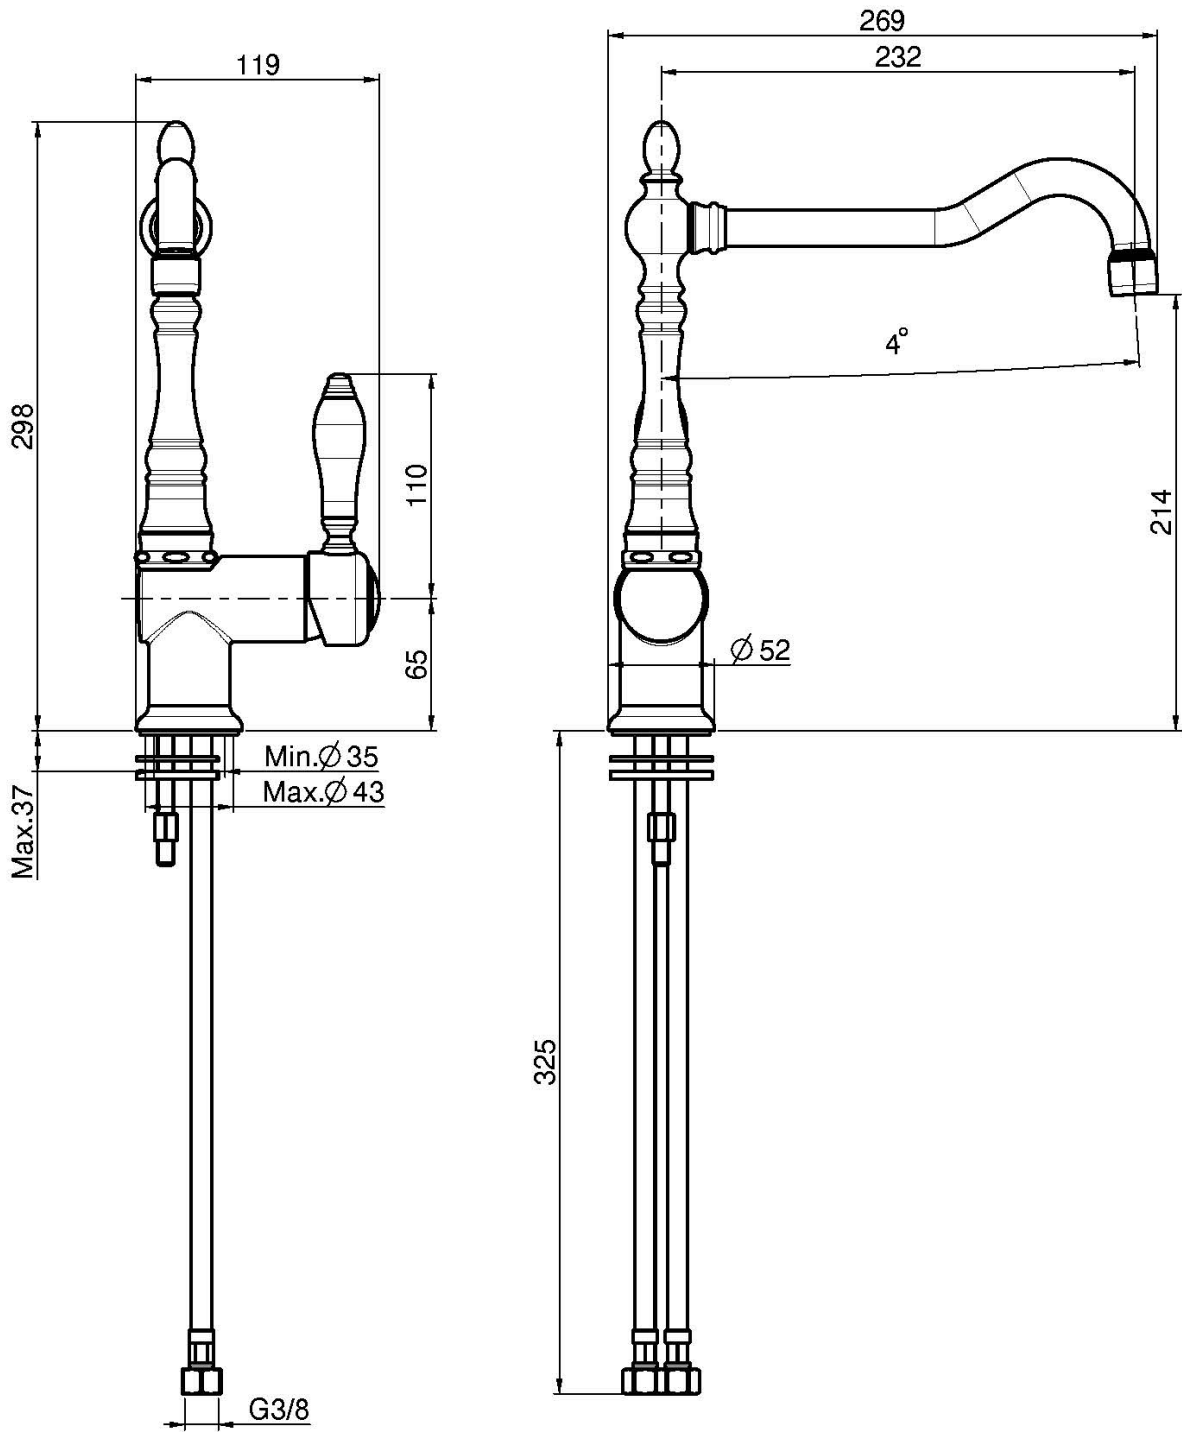

Codigo F5417N

MONOMANDO FREGADERO HEREND

- 2 conexiones
- caño giratorio

Acabados

-  CROMADO
CR
-  NÍQUEL SATINADO
SN
-  DORADO
OR
-  BRONCE
BR
-  COBRE ANTIGUO
RA

IMAGEN

Consulte las condiciones generales de venta en nuestra lista
de precios aplicable