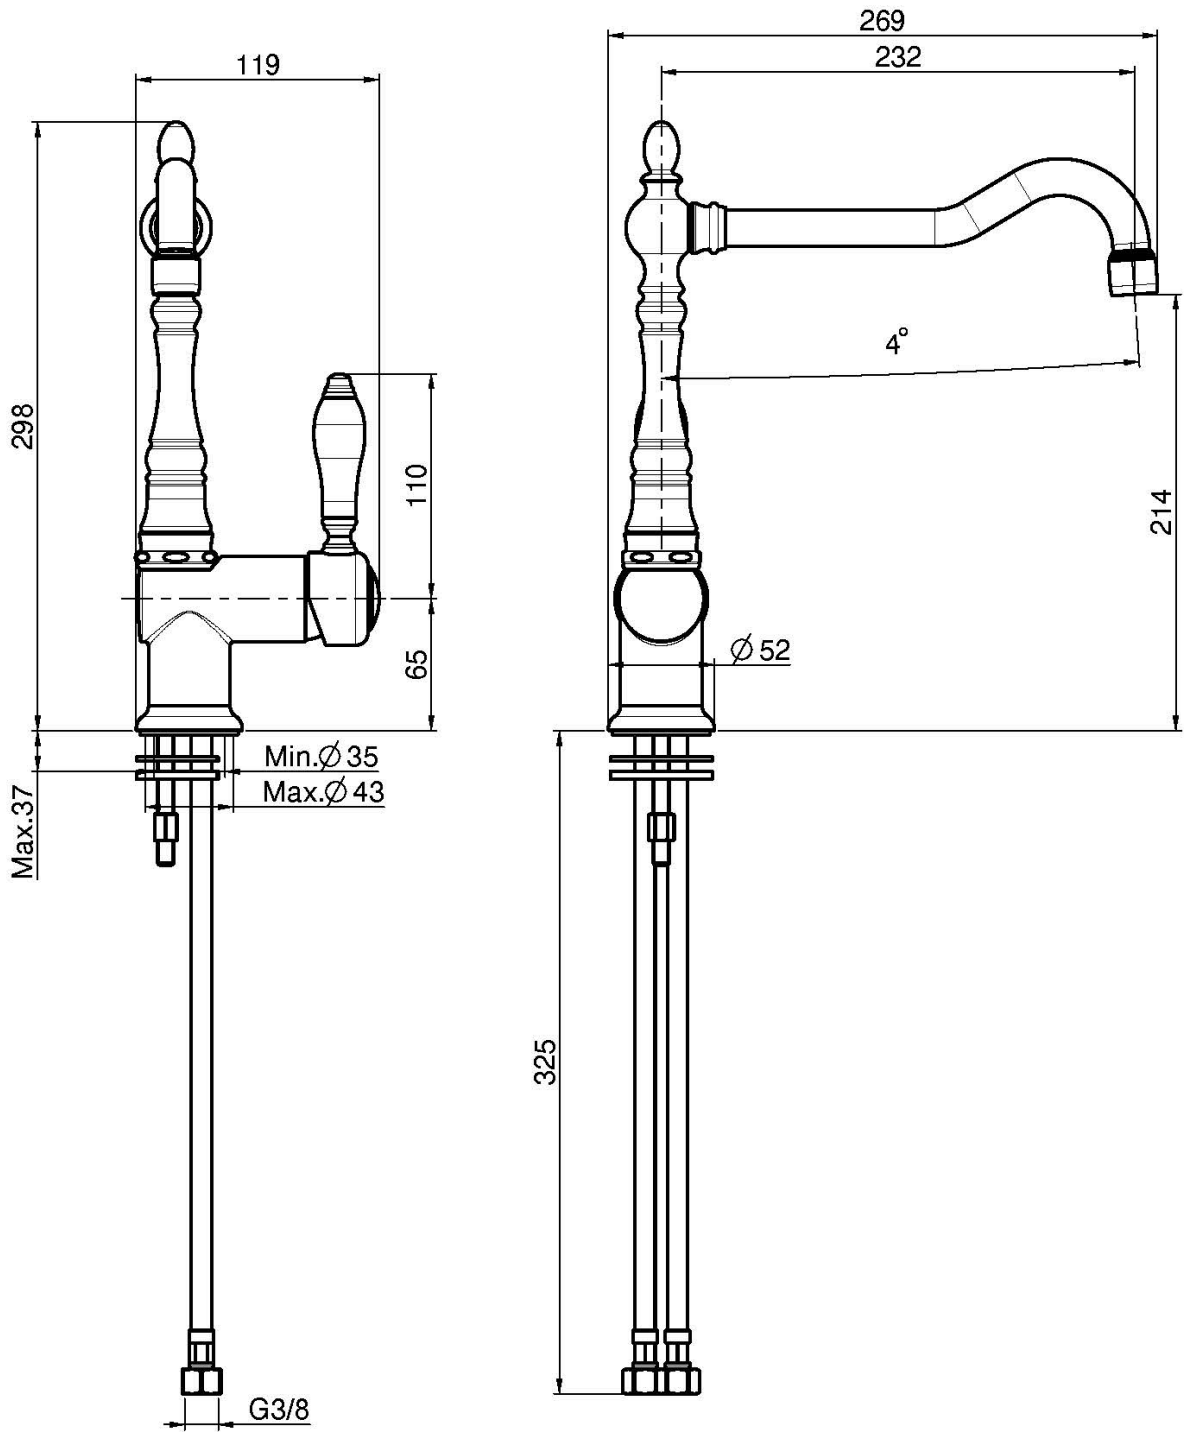

Codigo F5417N

MONOMANDO FREGADERO HEREND

- 2 conexiones
- caño giratorio

Acabados

-  CROMADO
CR
-  NÍQUEL SATINADO
SN
-  DORADO
OR
-  BRONCE
BR
-  COBRE ANTIGUO
RA

IMAGEN

Consulte las condiciones generales de venta en nuestra lista
de precios aplicable