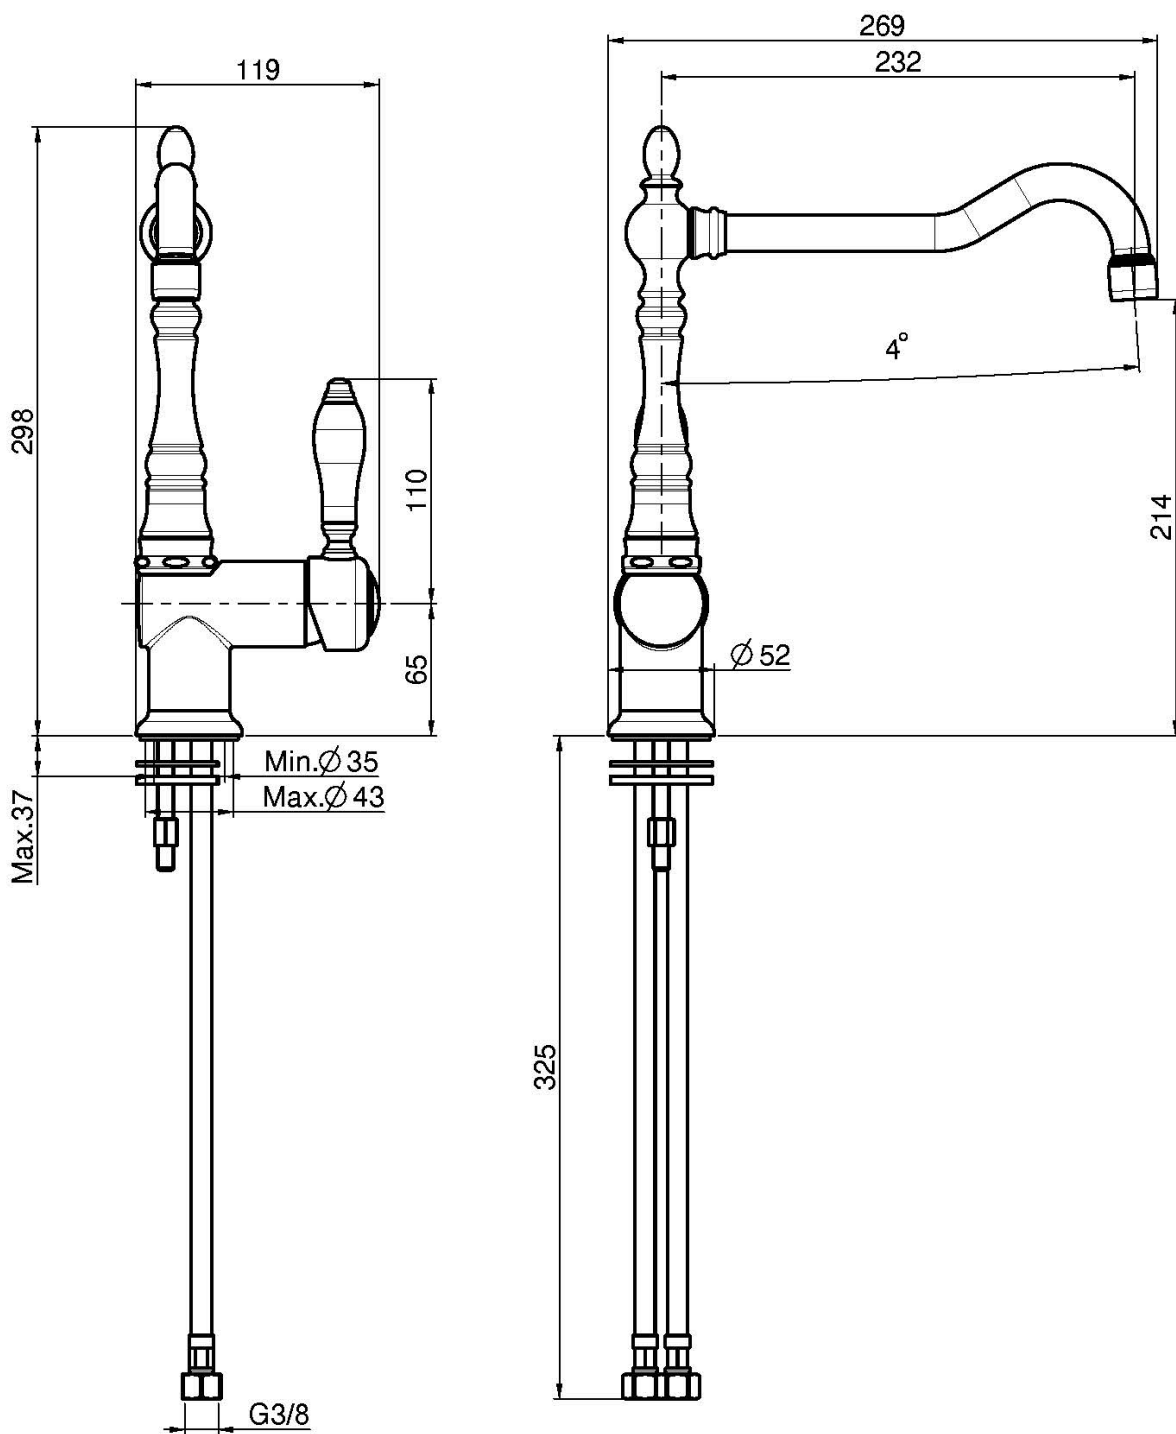

Codigo F5417N

MONOMANDO FREGADERO HEREND

- 2 conexiones
- caño giratorio

Acabados

-  CROMADO
CR
-  NÍQUEL SATINADO
SN
-  DORADO
OR
-  BRONCE
BR
-  COBRE ANTIGUO
RA

IMAGEN

Consulte las condiciones generales de venta en nuestra lista
de precios aplicable