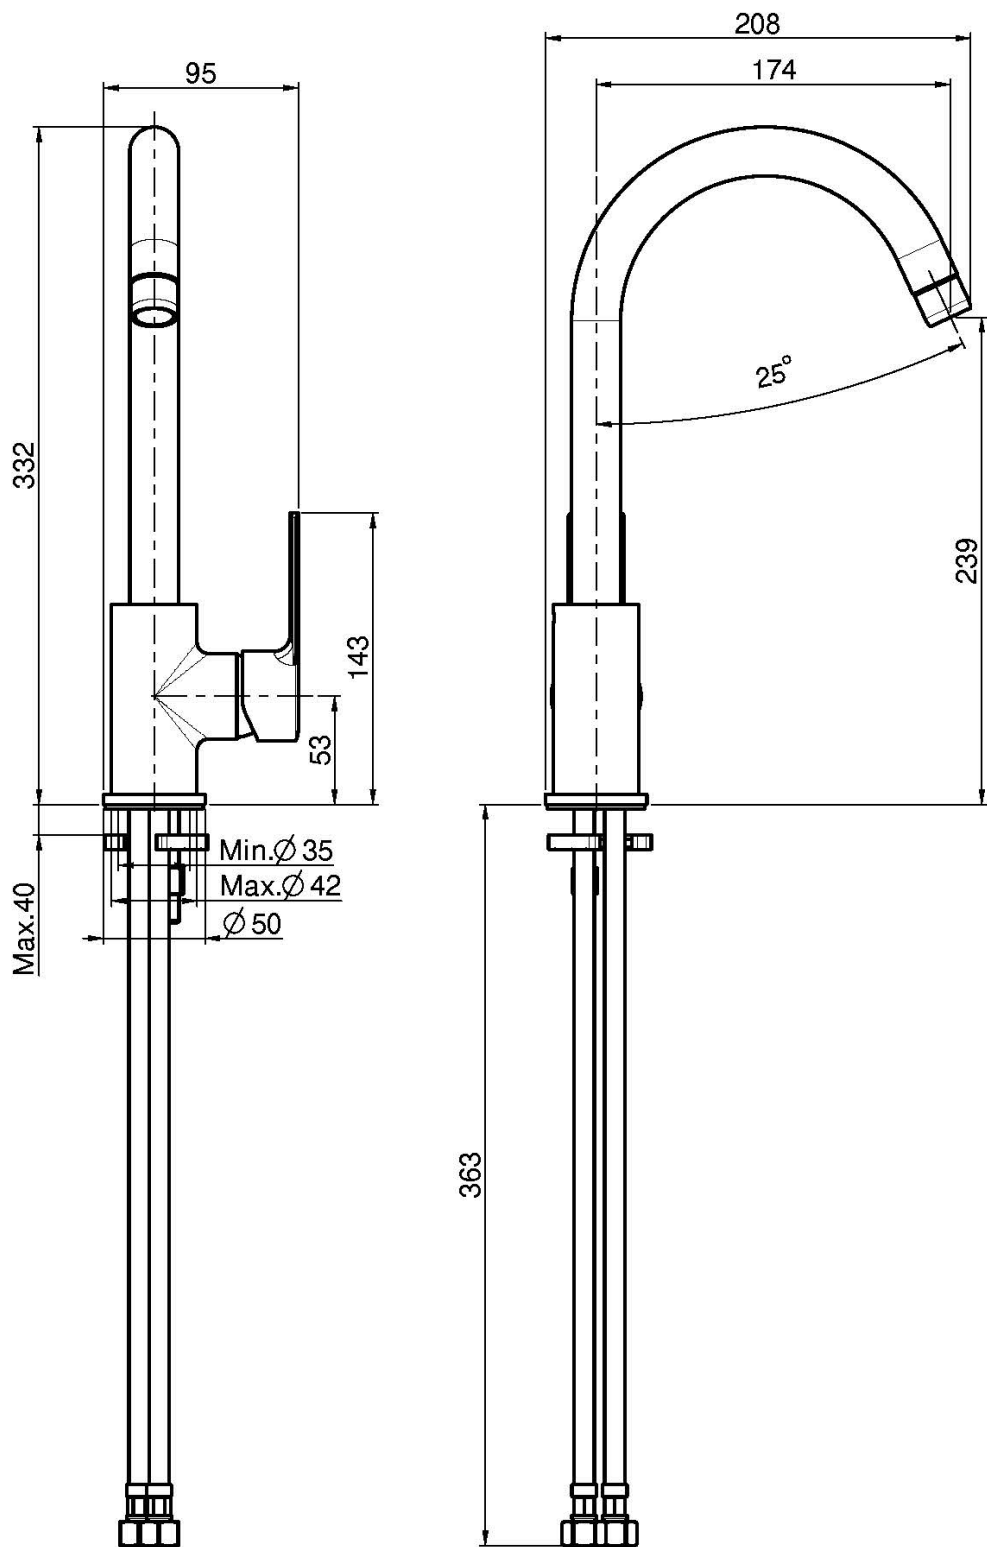

Codigo F3137/3

MONOMANDO FREGADERO MAST

- 2 conexiones
- caño giratorio

IMAGEN

Acabados

-  CROMADO
CR
-  NÍQUEL SATINADO
SN
-  CROMO NEGRO
CN
-  CROMO NEGRO SATINADO
CS
-  BLANCO MATE
BS
-  NEGRO MATE
NS

Consulte las condiciones generales de venta en nuestra lista
de precios aplicable