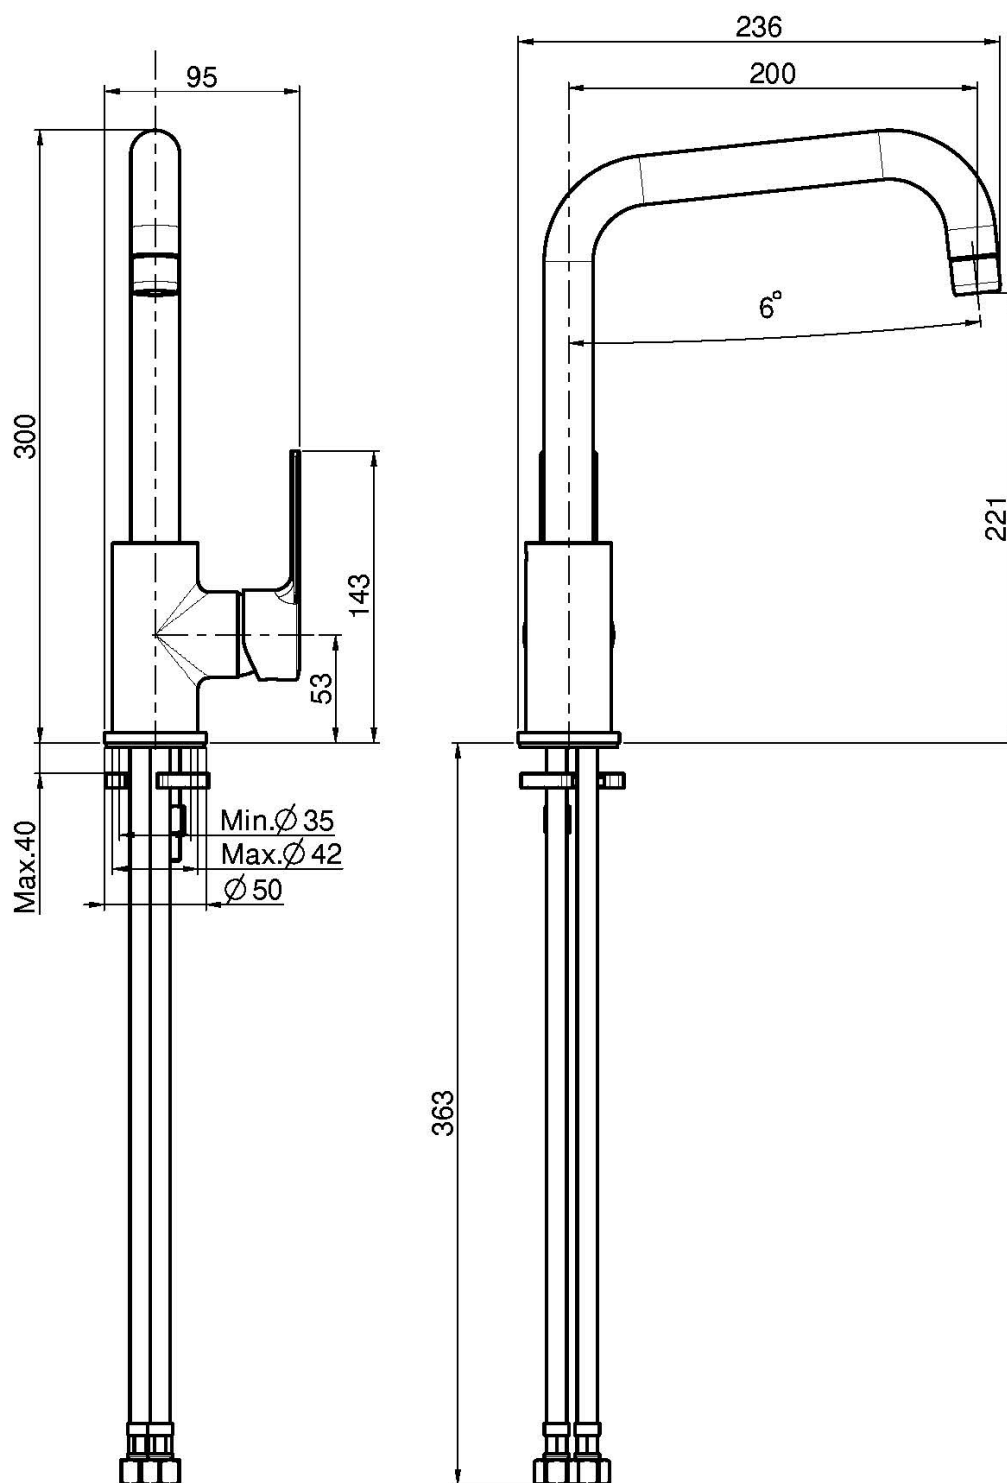

Codigo F3137/1

MONOMANDO FREGADERO MAST

- caño giratorio
- 2 conexiones

IMAGEN

Acabados

-  CROMADO
CR
-  NÍQUEL SATINADO
SN
-  CROMO NEGRO
CN
-  CROMO NEGRO SATINADO
CS
-  BLANCO MATE
BS
-  NEGRO MATE
NS

Consulte las condiciones generales de venta en nuestra lista
de precios aplicable