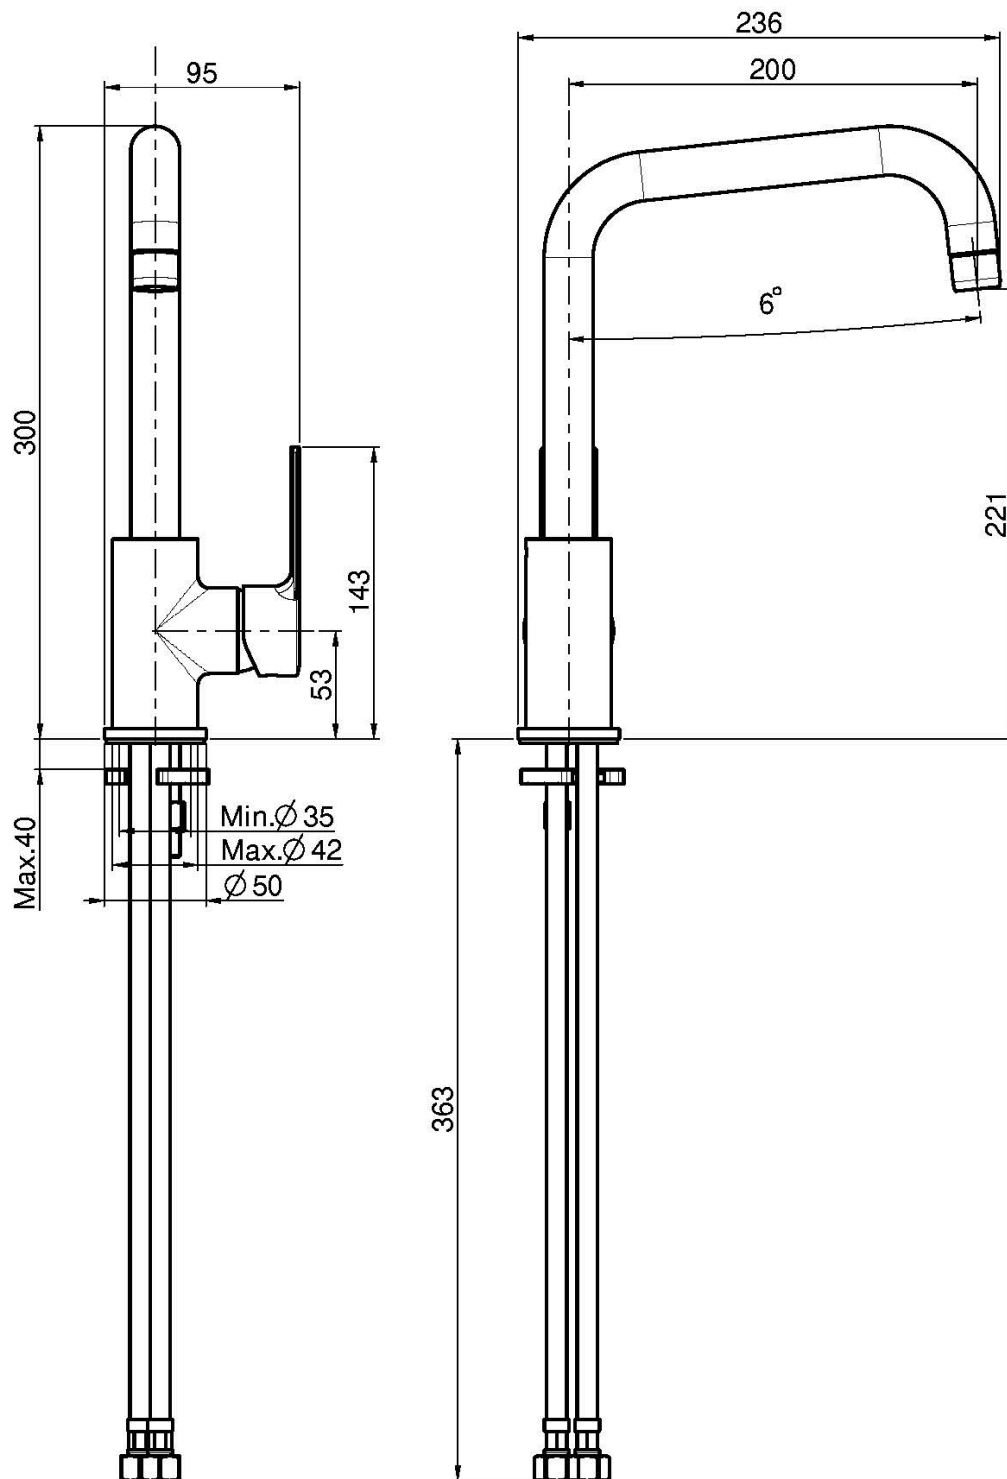

Codigo F3137/1

MONOMANDO FREGADERO MAST

- caño giratorio
- 2 conexiones

IMAGEN

Acabados

-  CROMADO
CR
-  NÍQUEL SATINADO
SN
-  CROMO NEGRO
CN
-  CROMO NEGRO SATINADO
CS
-  BLANCO MATE
BS
-  NEGRO MATE
NS

Consulte las condiciones generales de venta en nuestra lista
de precios aplicable