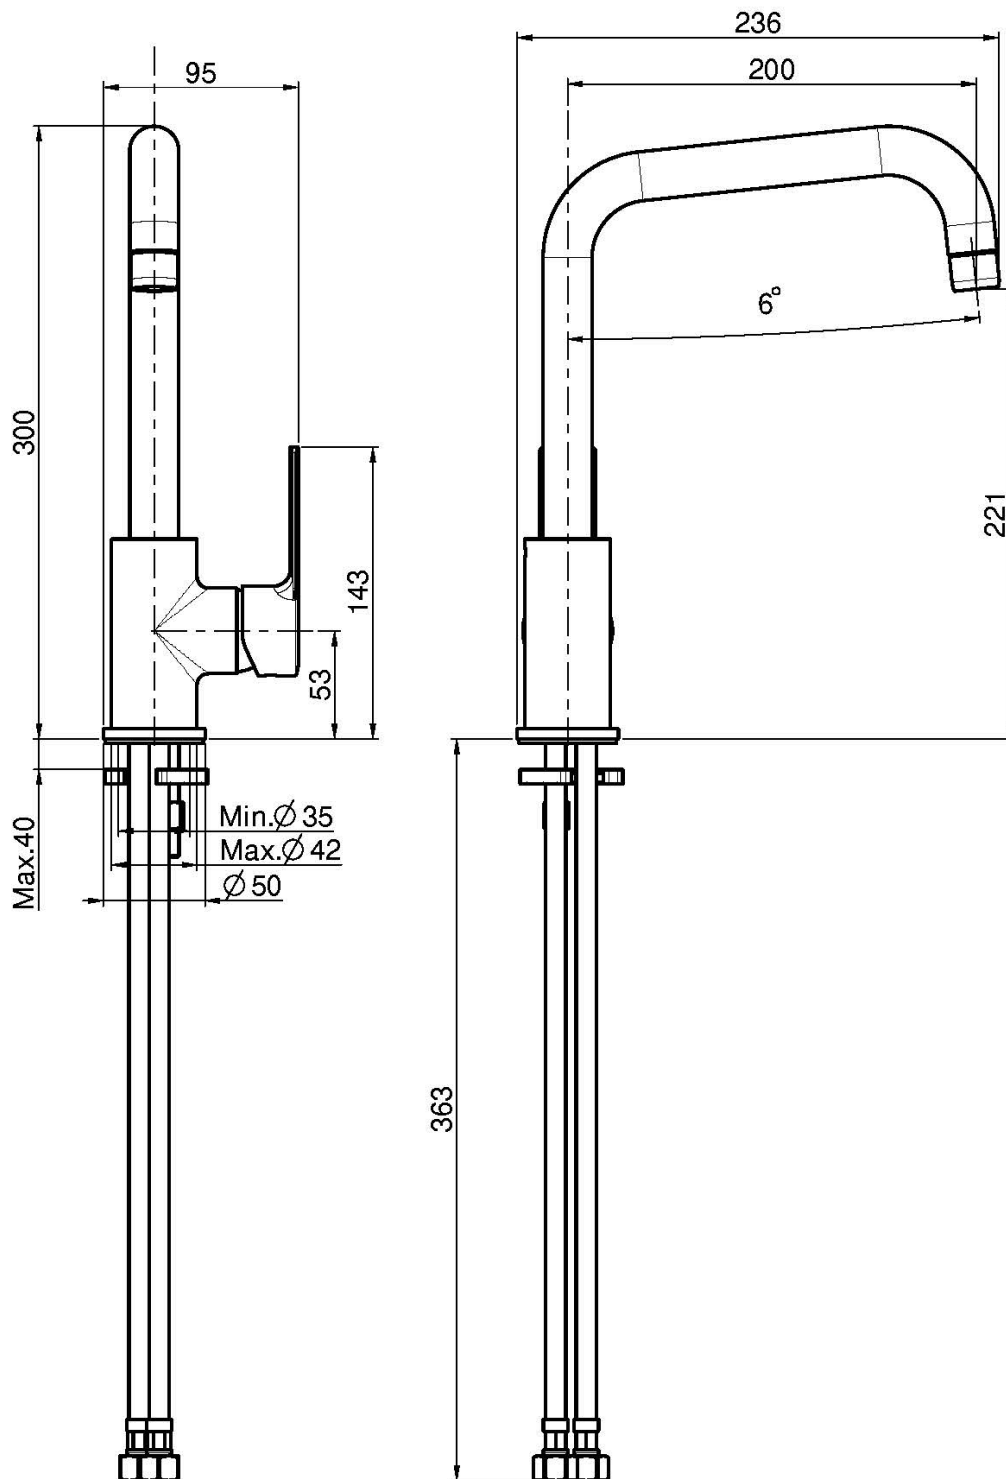

Codigo F3137/1

MONOMANDO FREGADERO MAST

- caño giratorio
- 2 conexiones

IMAGEN

Acabados

-  CROMADO
CR
-  NÍQUEL SATINADO
SN
-  CROMO NEGRO
CN
-  CROMO NEGRO SATINADO
CS
-  BLANCO MATE
BS
-  NEGRO MATE
NS

Consulte las condiciones generales de venta en nuestra lista
de precios aplicable