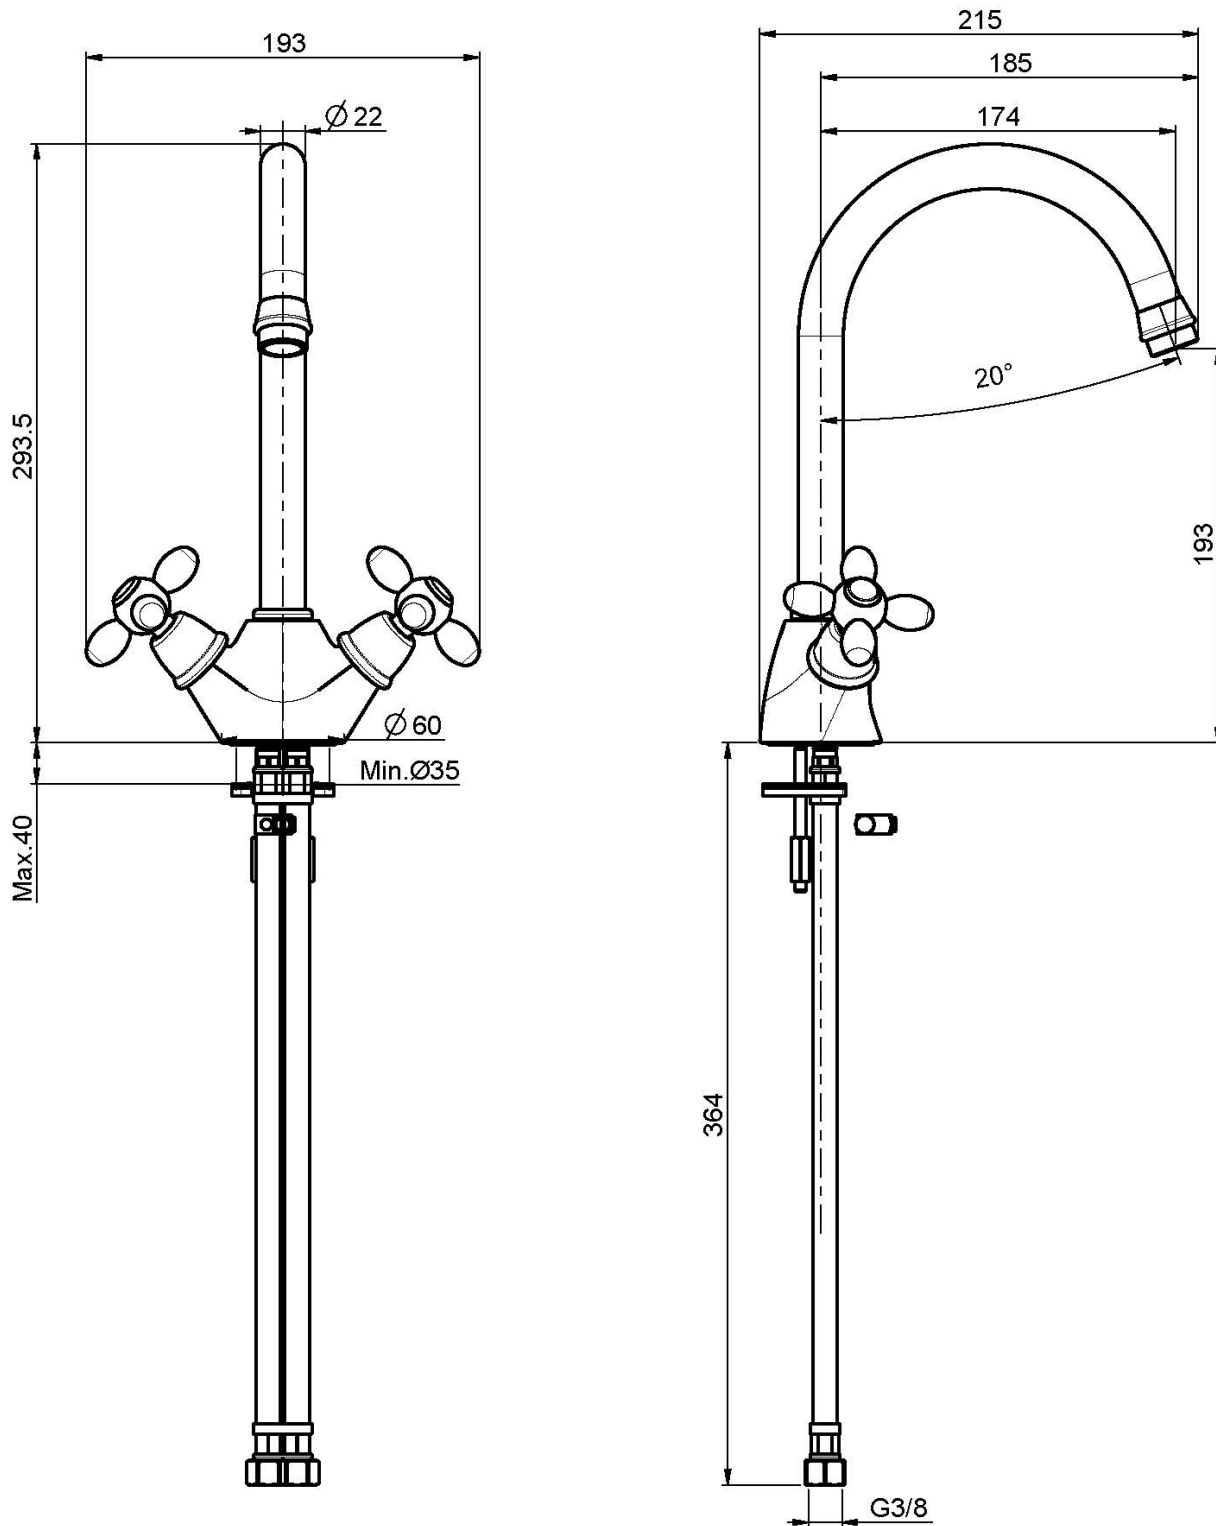

Codigo F5007

MONOMANDO FREGADERO OLIVIA

- 2 conexiones
- caño giratorio

Acabados

-  CROMADO
CR
-  NÍQUEL SATINADO
SN
-  DORADO
OR
-  BRONCE
BR
-  COBRE ANTIGUO
RA

IMAGEN

Consulte las condiciones generales de venta en nuestra lista
de precios aplicable