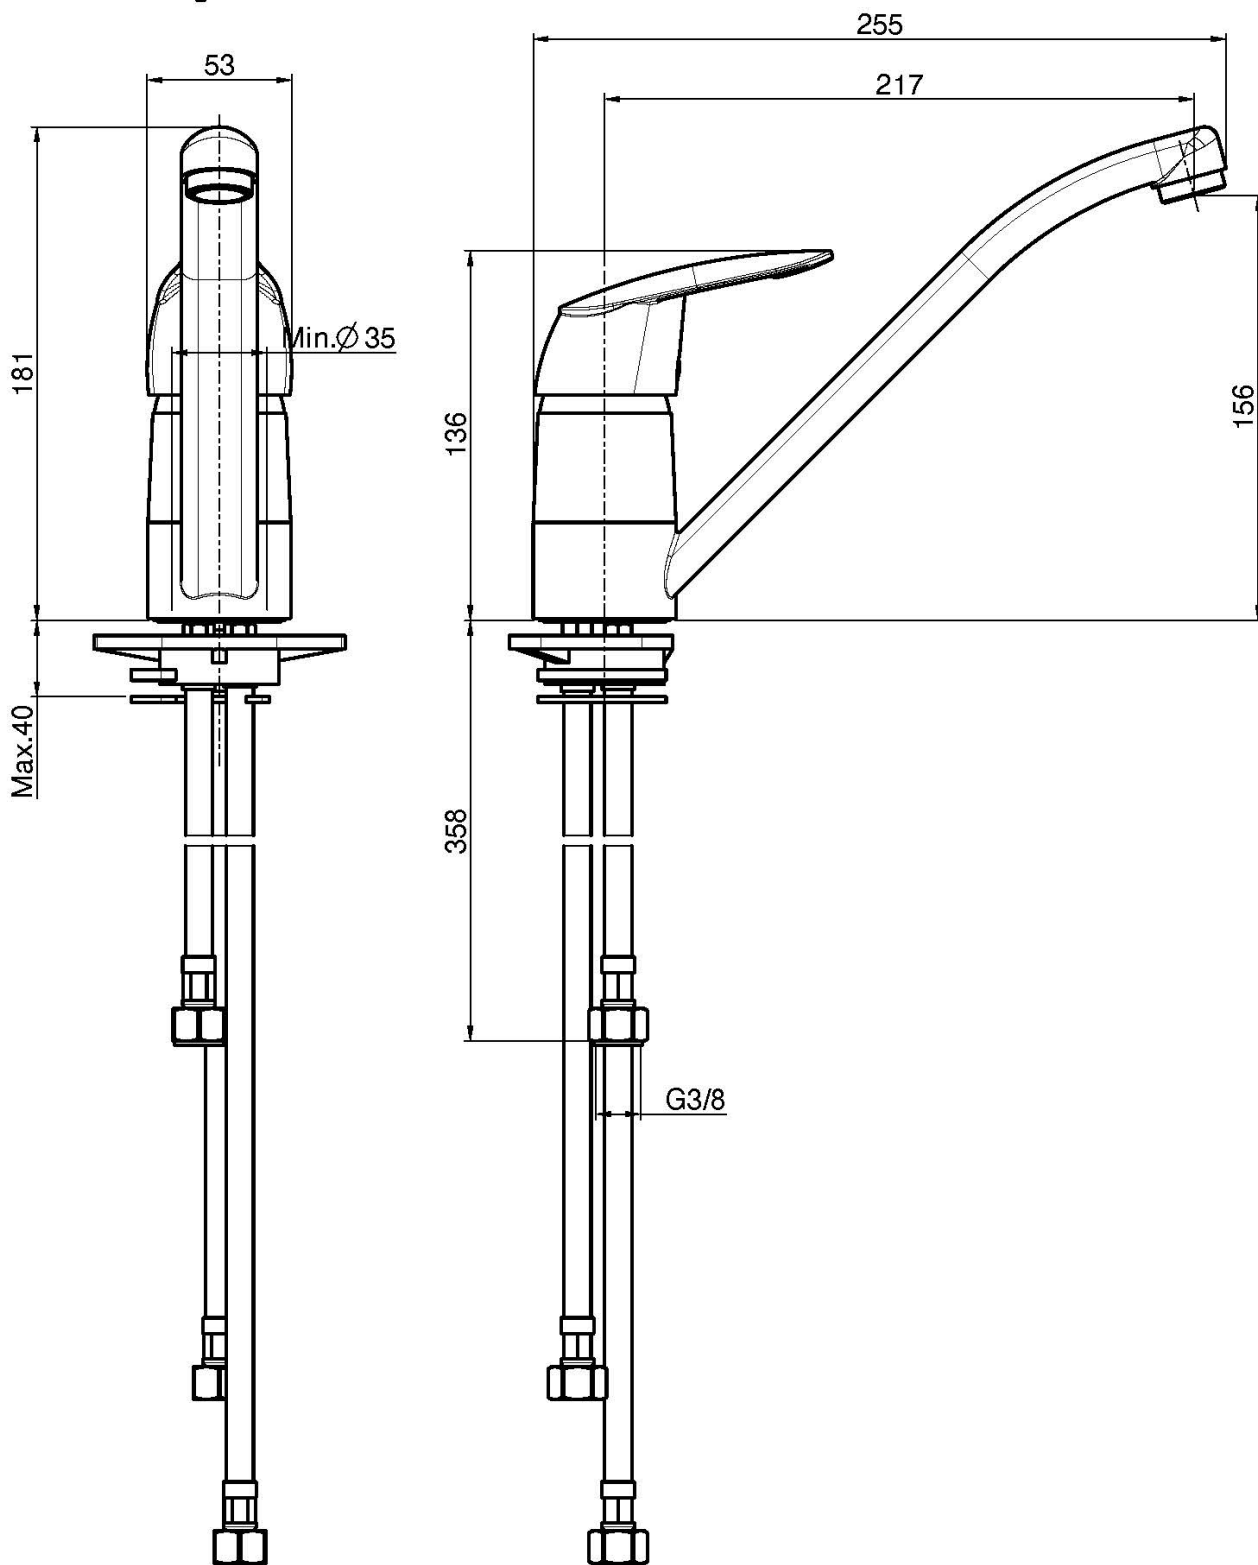

This drawing is the property of FIMA Carlo Frattini. Any complete or partial reproduction, or any transmission to third party without FIMA Carlo Frattini authorization is forbidden.