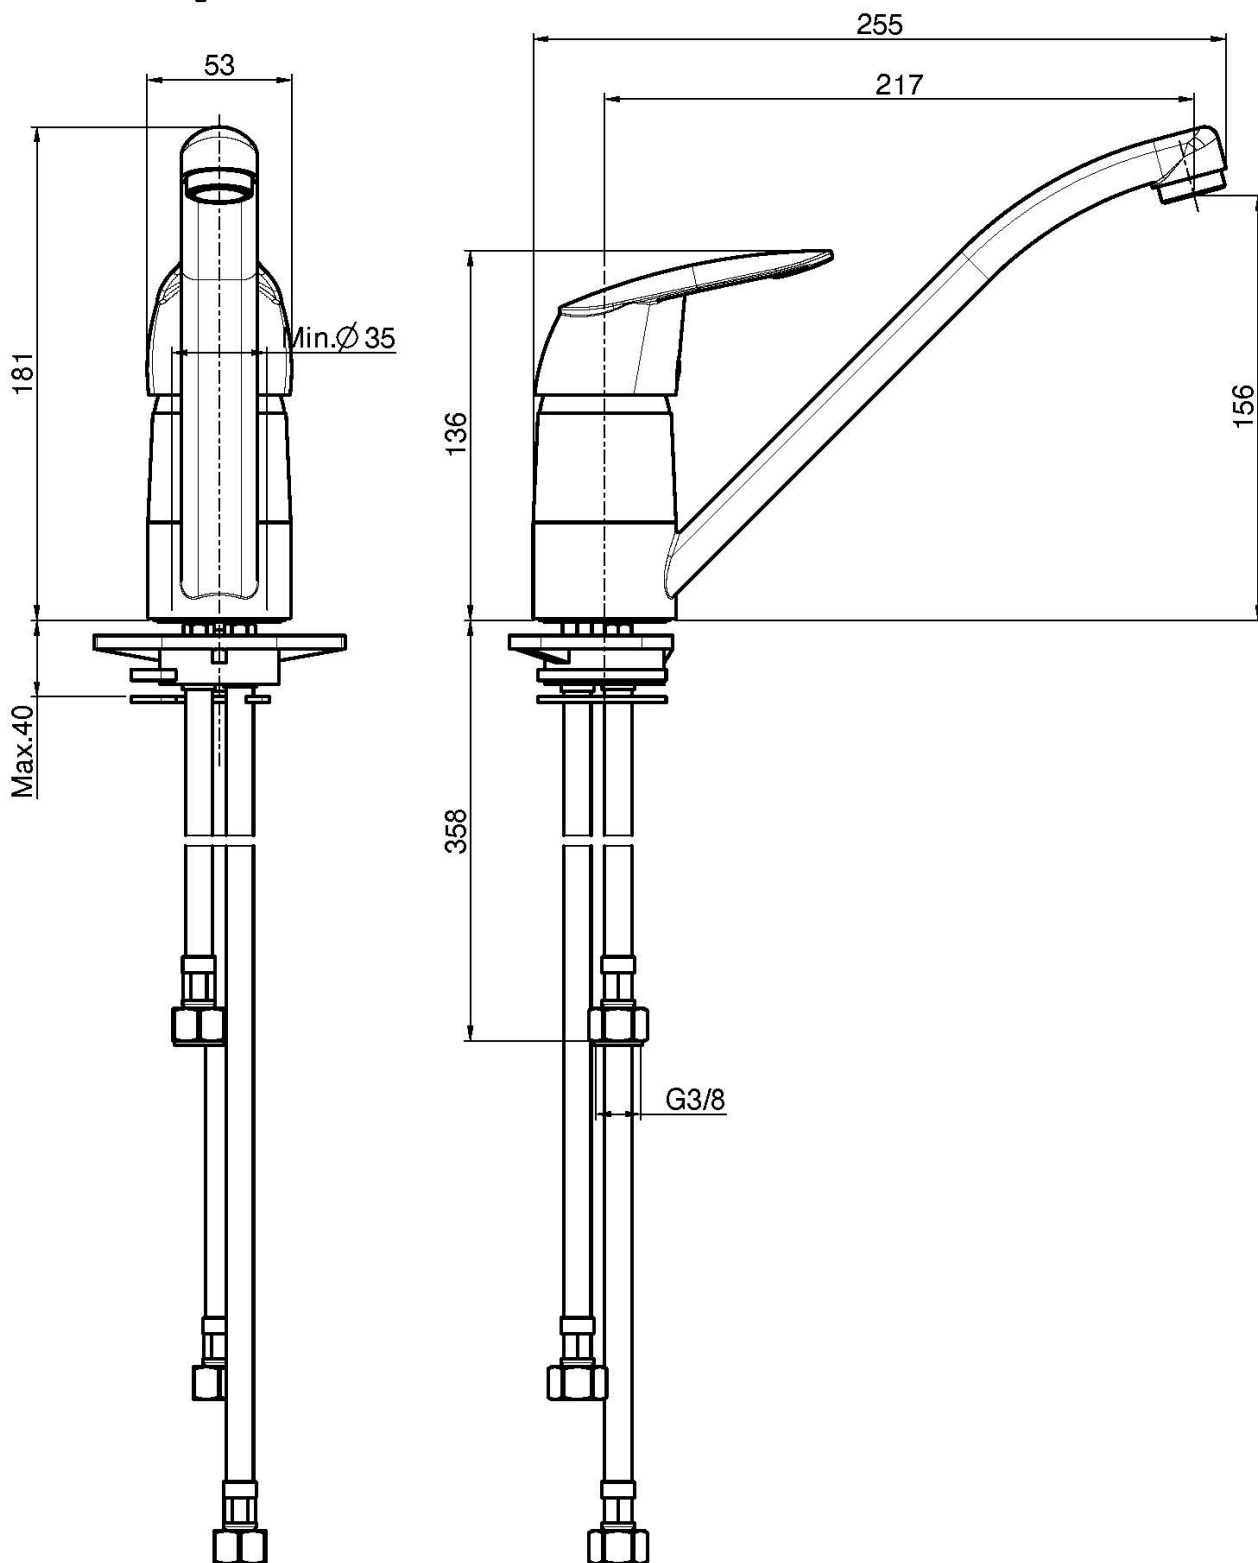

This drawing is the property of FIMA Carlo Frattini. Any complete or partial reproduction, or any transmission to third party without FIMA Carlo Frattini authorization is forbidden.