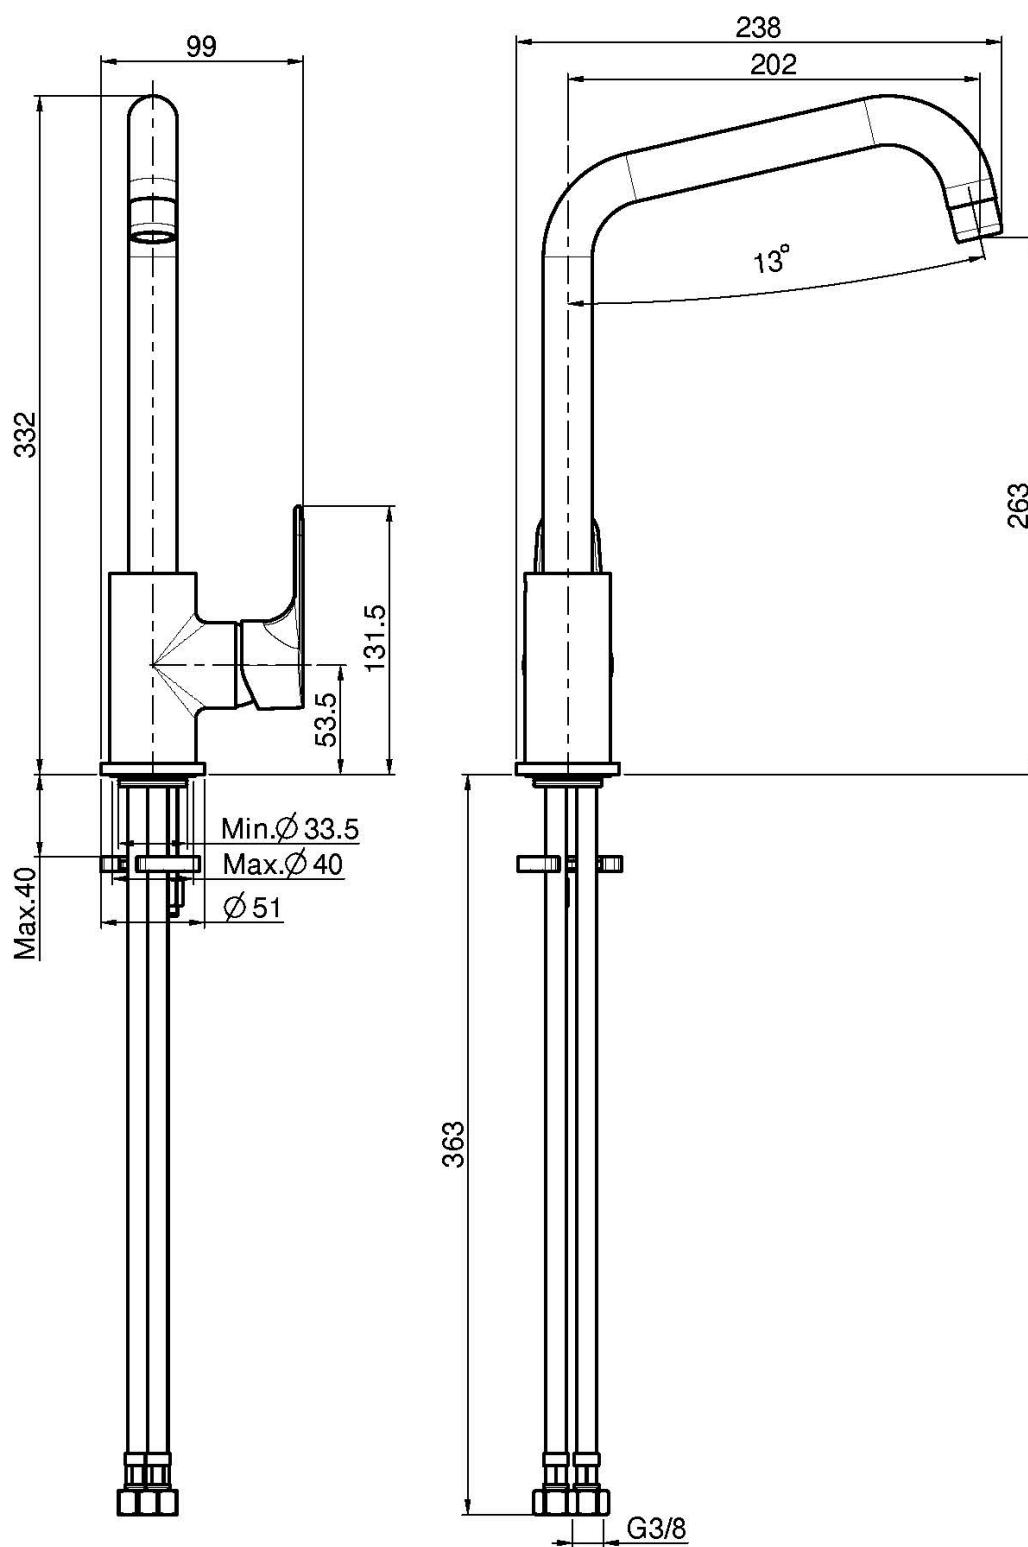

Codigo F3837/1R

MONOMANDO FREGADERO SERIE 22

- caño giratorio
- 2 conexiones

Acabados

 CROMADO
CR

IMAGEN

Consulte las condiciones generales de venta en nuestra lista
de precios aplicable

This drawing is the property of FIMA Carlo Frattini. Any complete or partial reproduction, or any transmission to third party without FIMA Carlo Frattini authorization is forbidden.