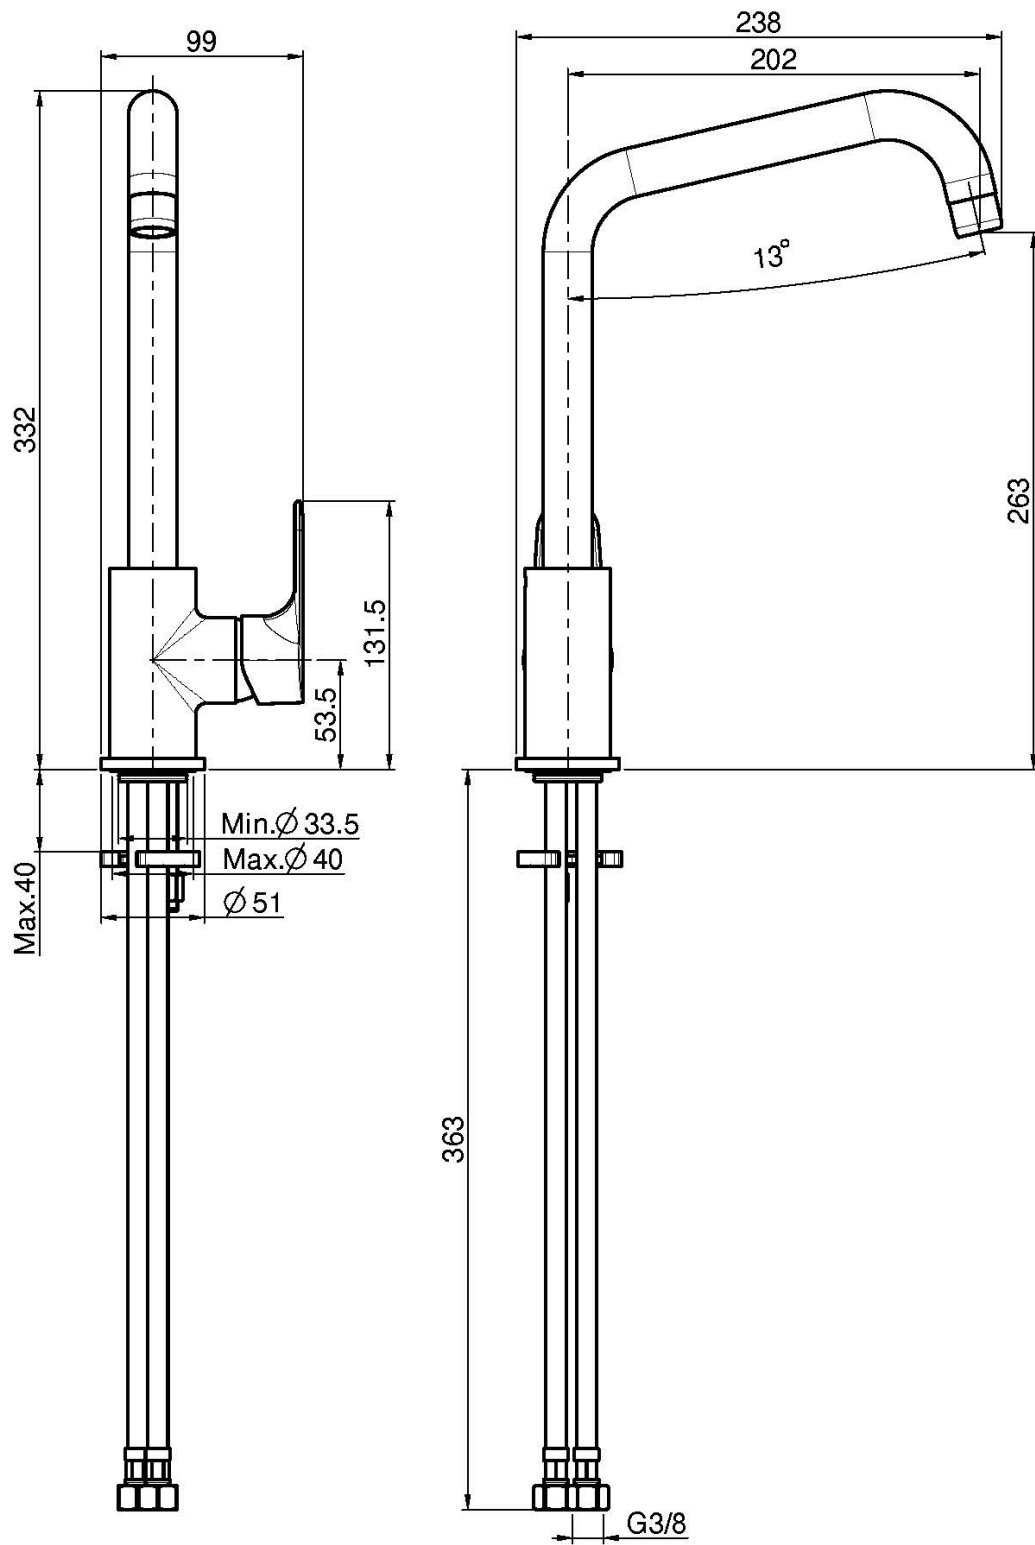

Codigo F3837/1R

MONOMANDO FREGADERO SERIE 22

- caño giratorio
- 2 conexiones

Acabados

 CROMADO
CR

IMAGEN

Consulte las condiciones generales de venta en nuestra lista
de precios aplicable

This drawing is the property of FIMA Carlo Frattini. Any complete or partial reproduction, or any transmission to third party without FIMA Carlo Frattini authorization is forbidden.