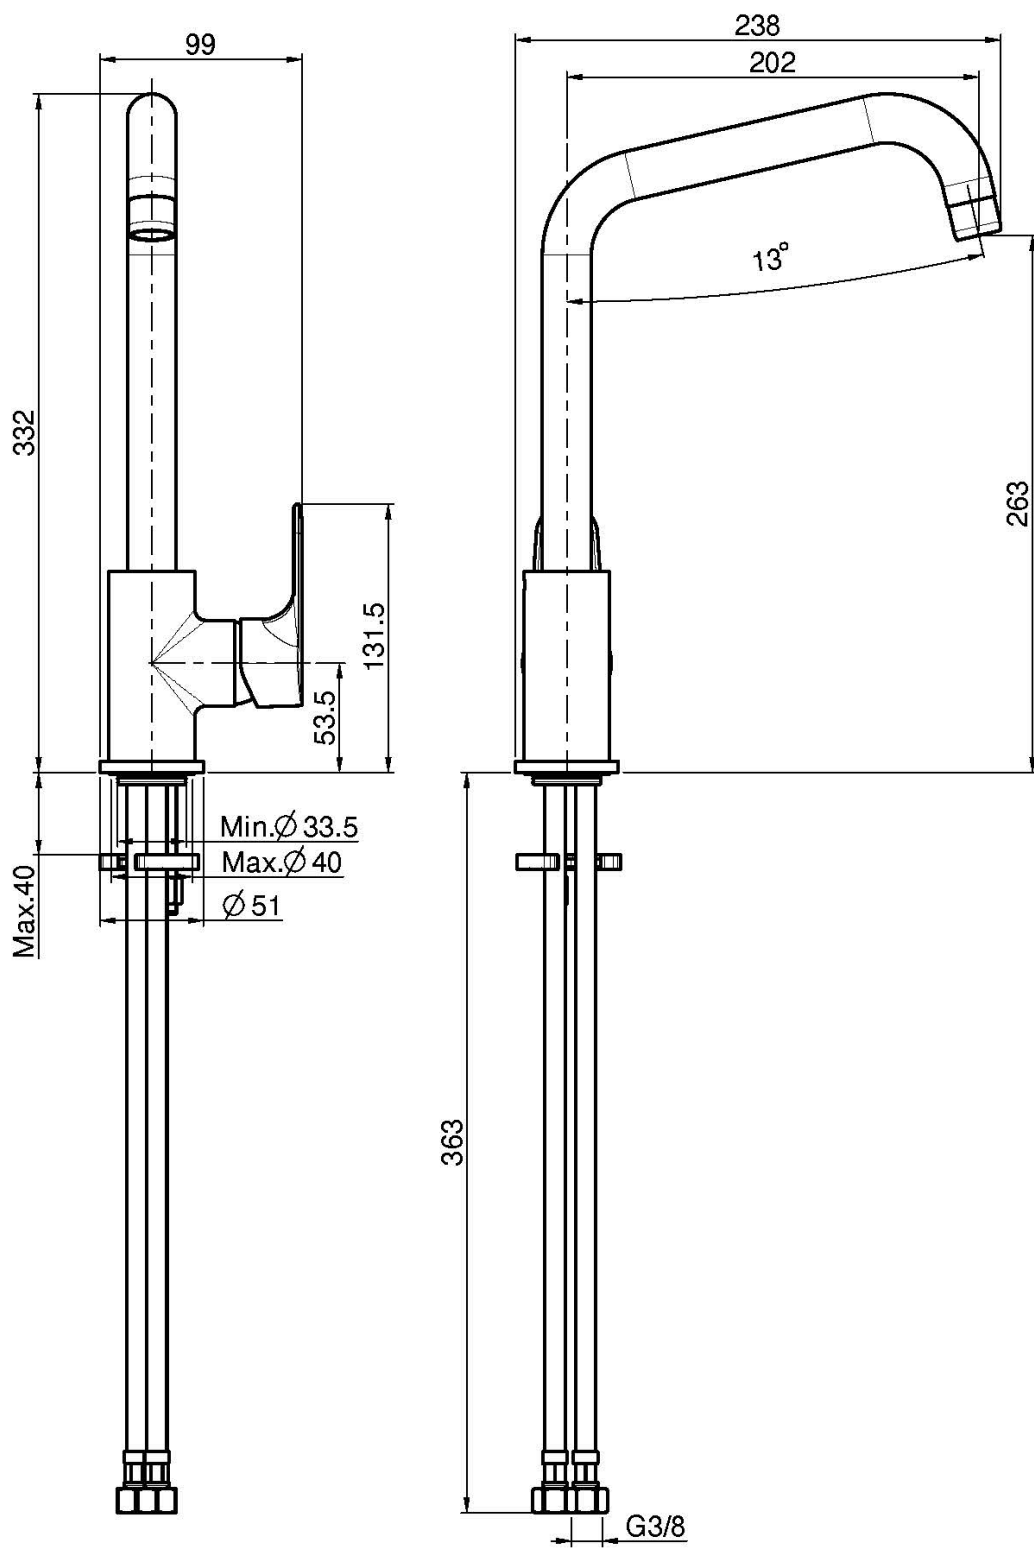

Codigo F3837/1R

### MONOMANDO FREGADERO SERIE 22

- caño giratorio
- 2 conexiones

Acabados

 CROMADO  
CR

IMAGEN

Consulte las condiciones generales de venta en nuestra lista  
de precios aplicable

This drawing is the property of FIMA Carlo Frattini. Any complete or partial reproduction, or any transmission to third party without FIMA Carlo Frattini authorization is forbidden.