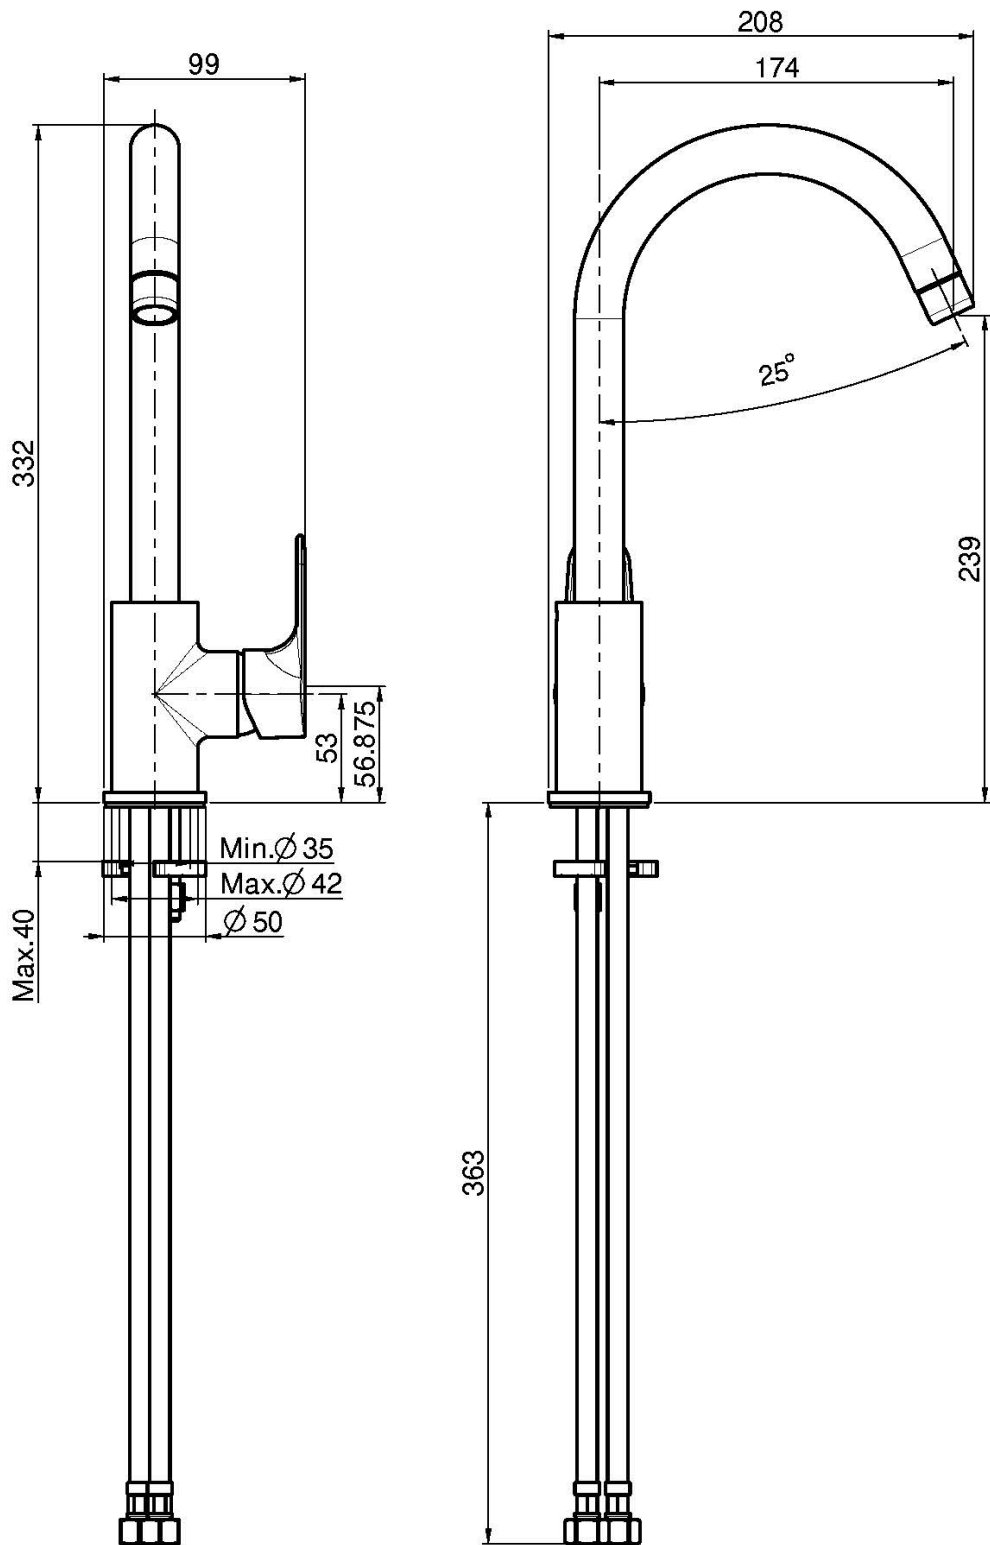

Codigo F3837/3

### MONOMANDO FREGADERO SERIE 22

- 2 conexiones
- caño giratorio

Acabados

 CROMADO  
CR

IMAGEN

Consulte las condiciones generales de venta en nuestra lista  
de precios aplicable

This drawing is the property of FIMA Carlo Frattini. Any complete or partial reproduction, or any transmission to third party without FIMA Carlo Frattini authorization is forbidden.