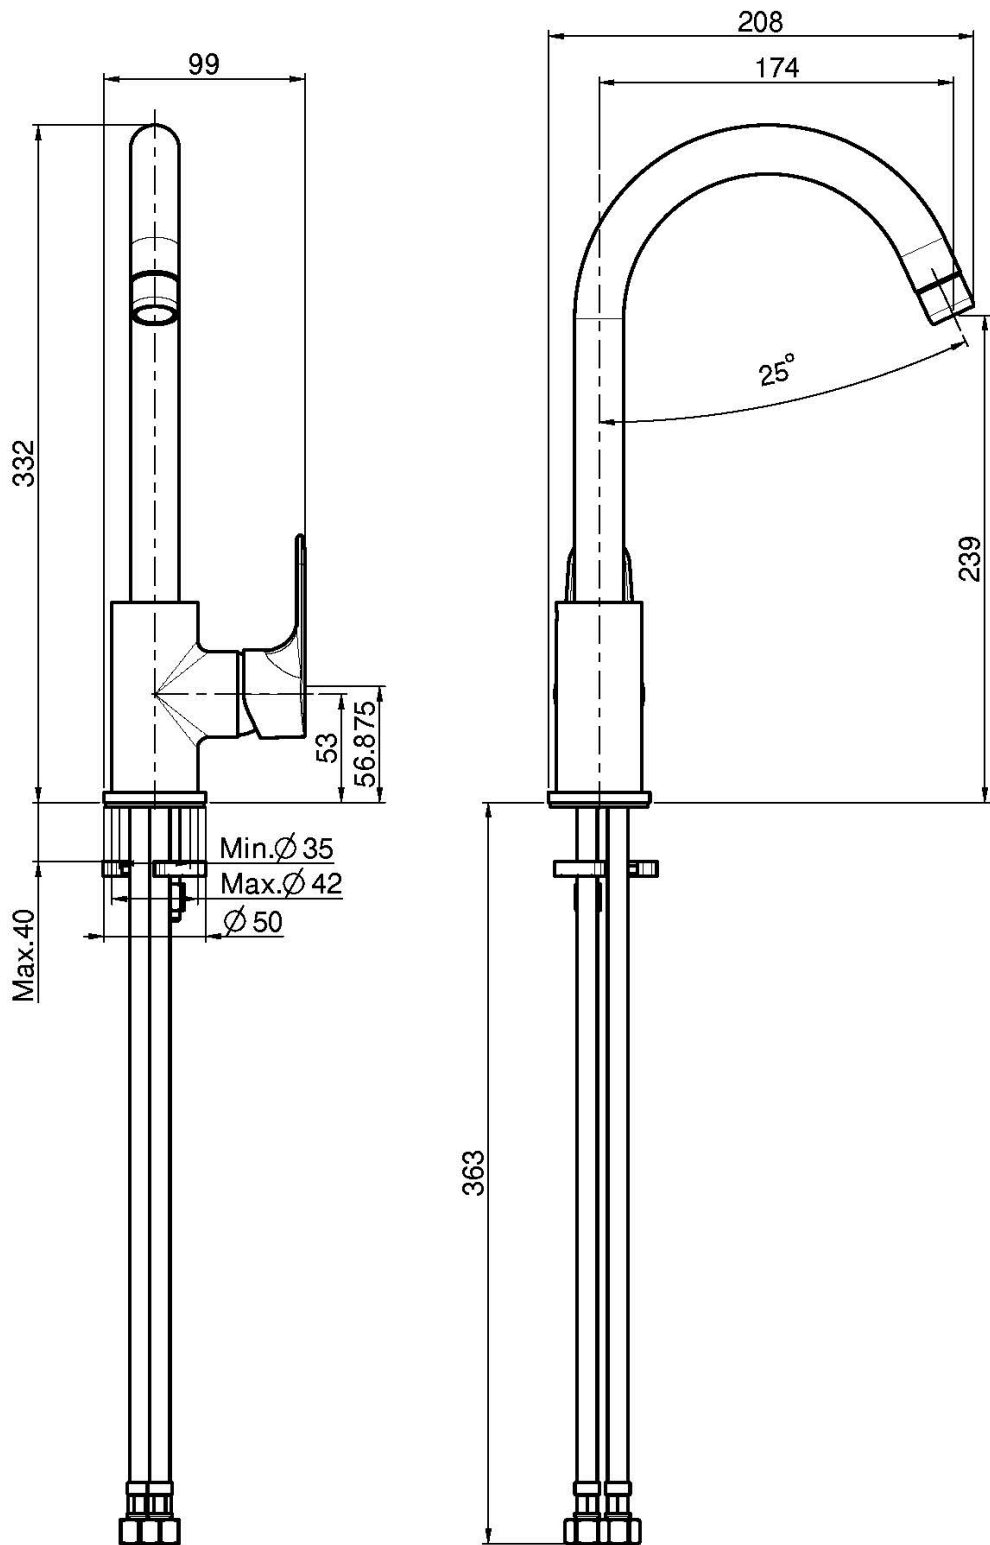

Codigo F3837/3

MONOMANDO FREGADERO SERIE 22

- 2 conexiones
- caño giratorio

Acabados

 CROMADO
CR

IMAGEN

Consulte las condiciones generales de venta en nuestra lista
de precios aplicable

This drawing is the property of FIMA Carlo Frattini. Any complete or partial reproduction, or any transmission to third party without FIMA Carlo Frattini authorization is forbidden.