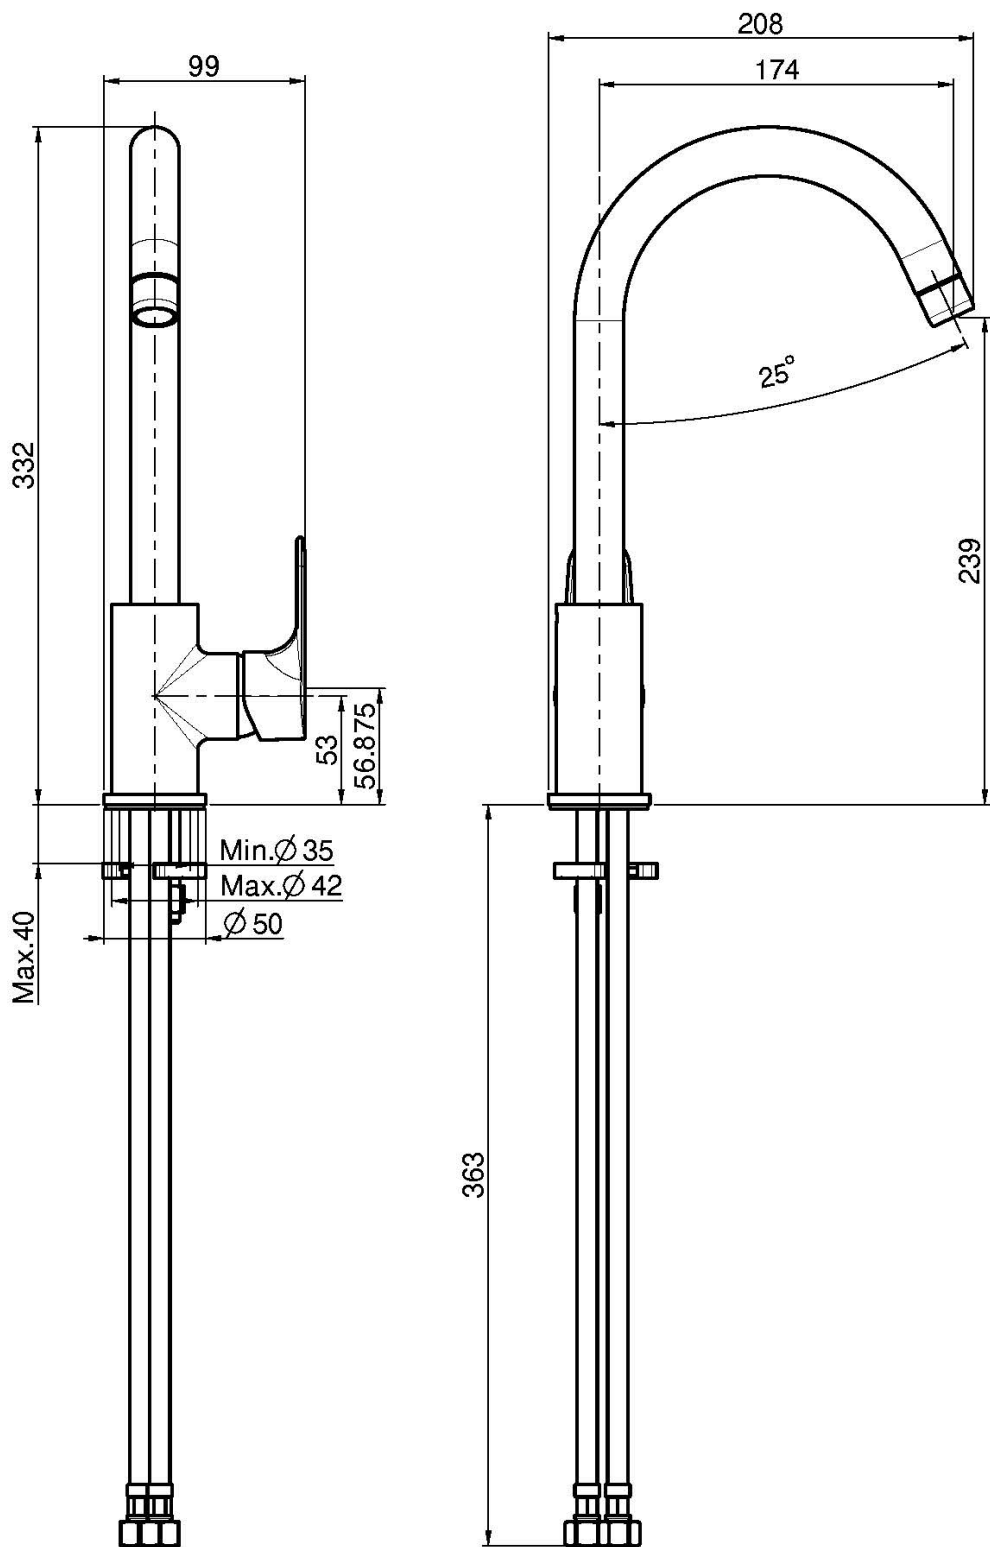

Codigo F3837/3

MONOMANDO FREGADERO SERIE 22

- 2 conexiones
- caño giratorio

Acabados

 CROMADO
CR

IMAGEN

Consulte las condiciones generales de venta en nuestra lista
de precios aplicable

This drawing is the property of FIMA Carlo Frattini. Any complete or partial reproduction, or any transmission to third party without FIMA Carlo Frattini authorization is forbidden.