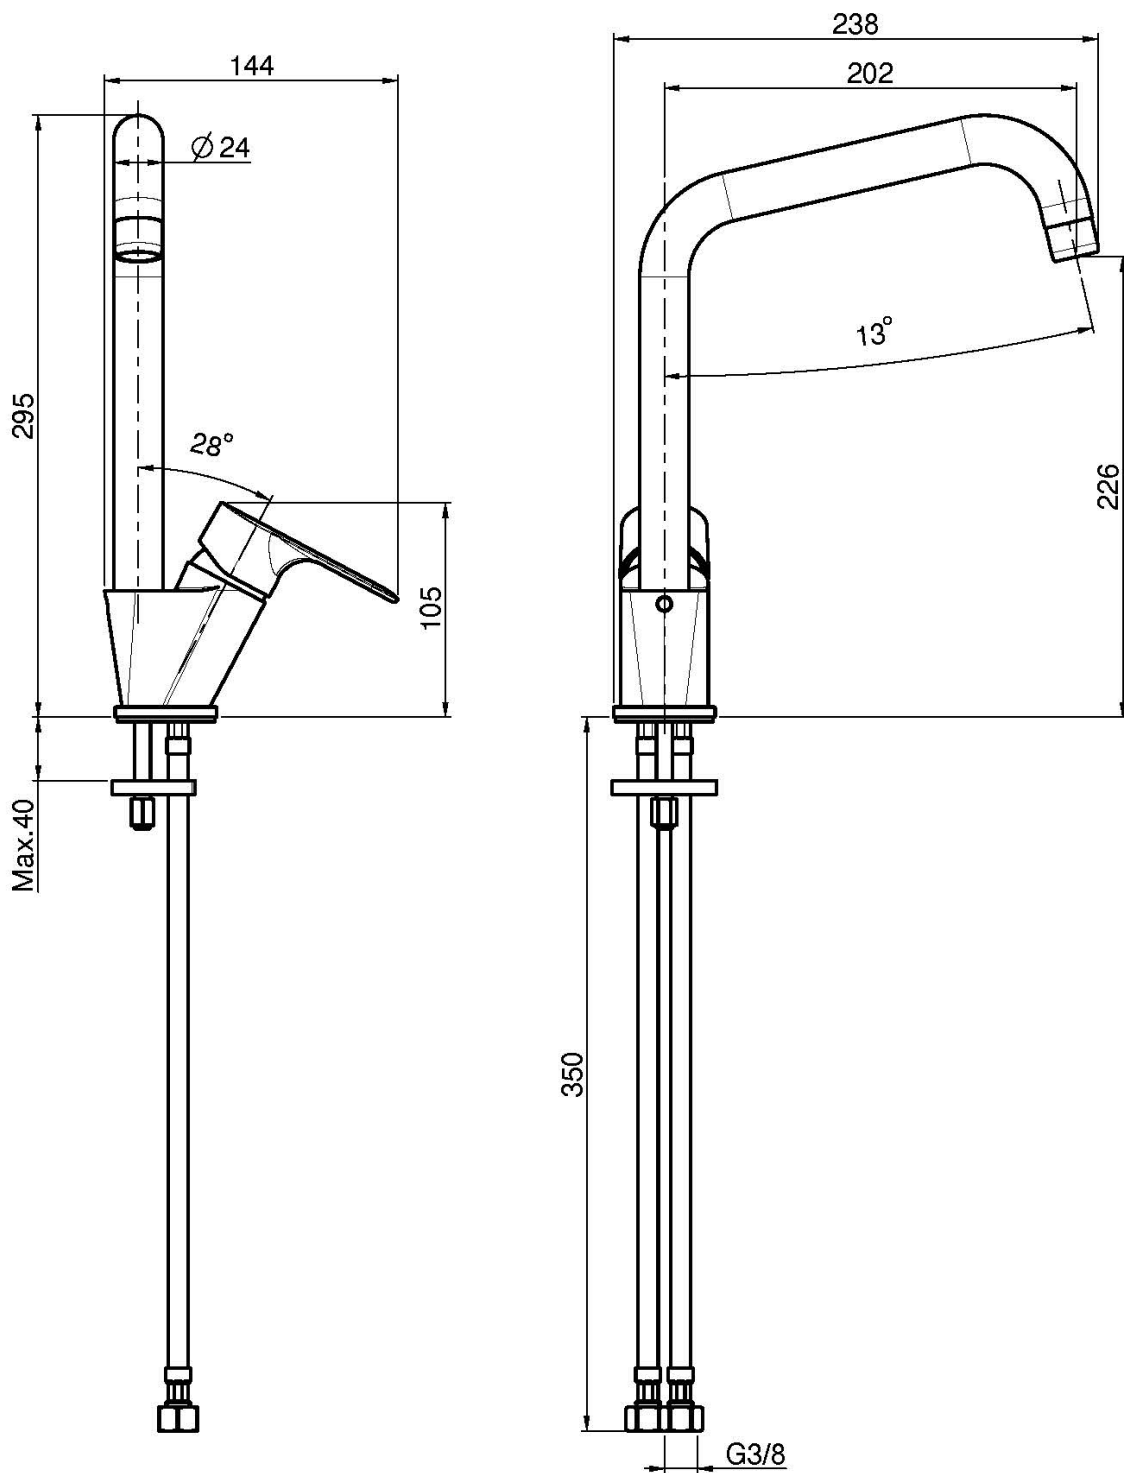

Codigo F3847/1

MONOMANDO FREGADERO SERIE 22

- caño giratorio
- 2 conexiones

Acabados

 CROMADO
CR

IMAGEN

Consulte las condiciones generales de venta en nuestra lista
de precios aplicable

This drawing is the property of FIMA Carlo Frattini. Any complete or partial reproduction, or any transmission to third party without FIMA Carlo Frattini authorization is forbidden.