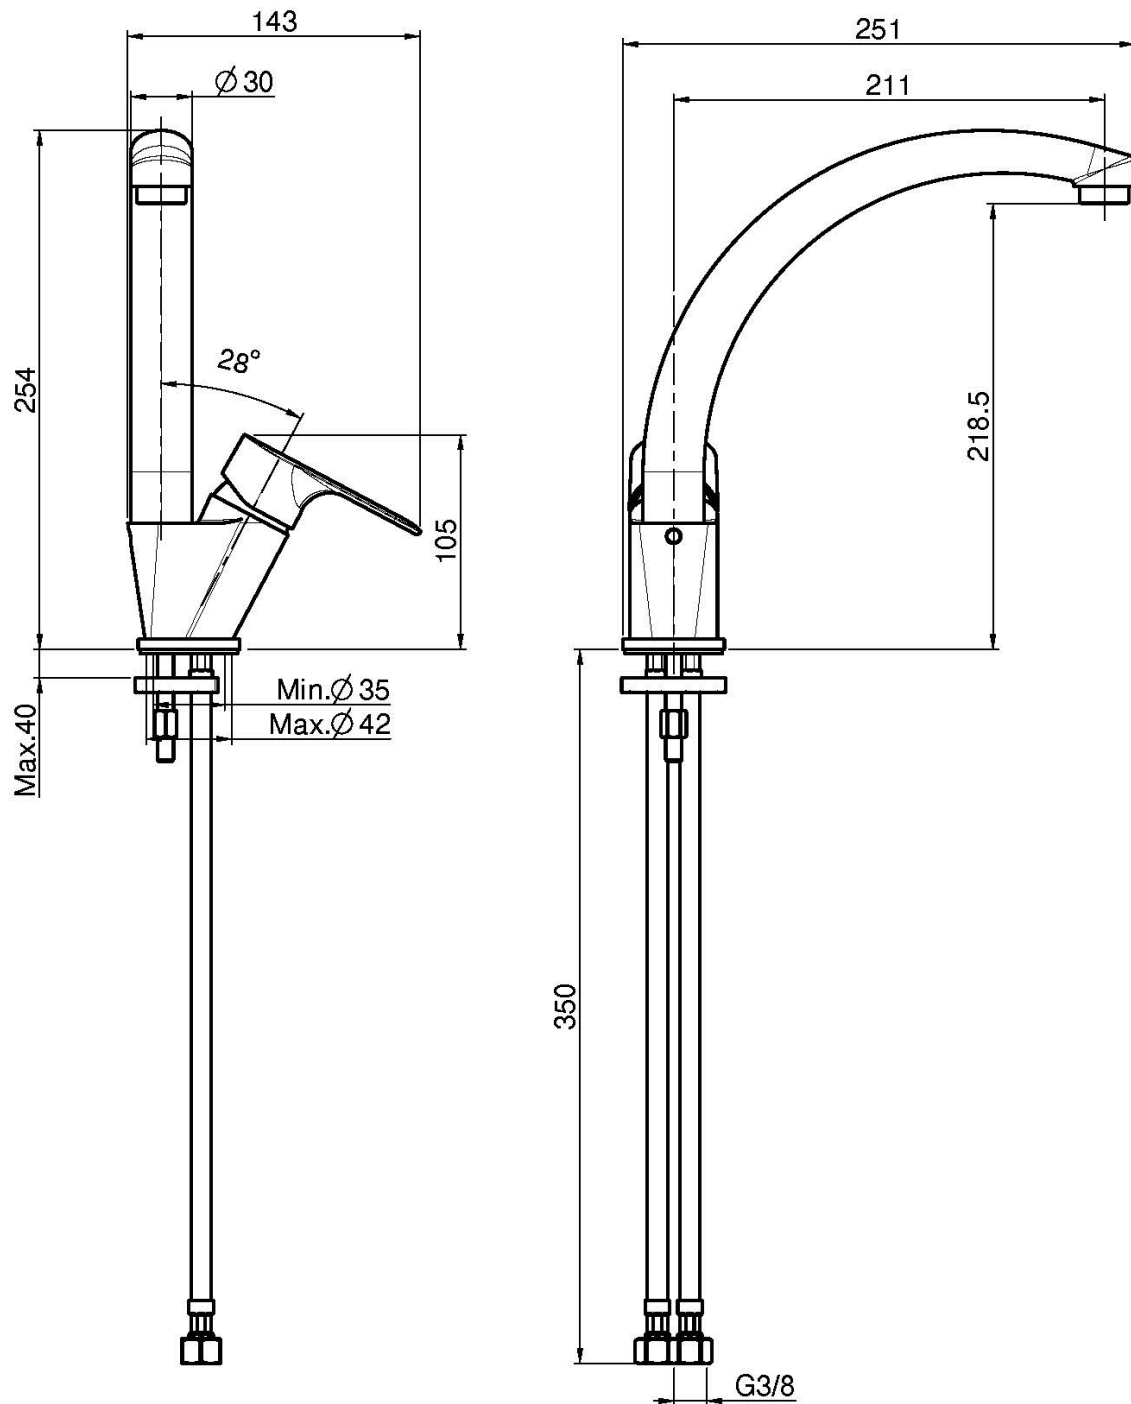

Codigo F3847/2

## MONOMANDO FREGADERO SERIE 22

- caño giratorio
- 2 conexiones

Acabados

 CROMADO  
CR

IMAGEN

Consulte las condiciones generales de venta en nuestra lista  
de precios aplicable

This drawing is the property of FIMA Carlo Frattini. Any complete or partial reproduction, or any transmission to third party without FIMA Carlo Frattini authorization is forbidden.