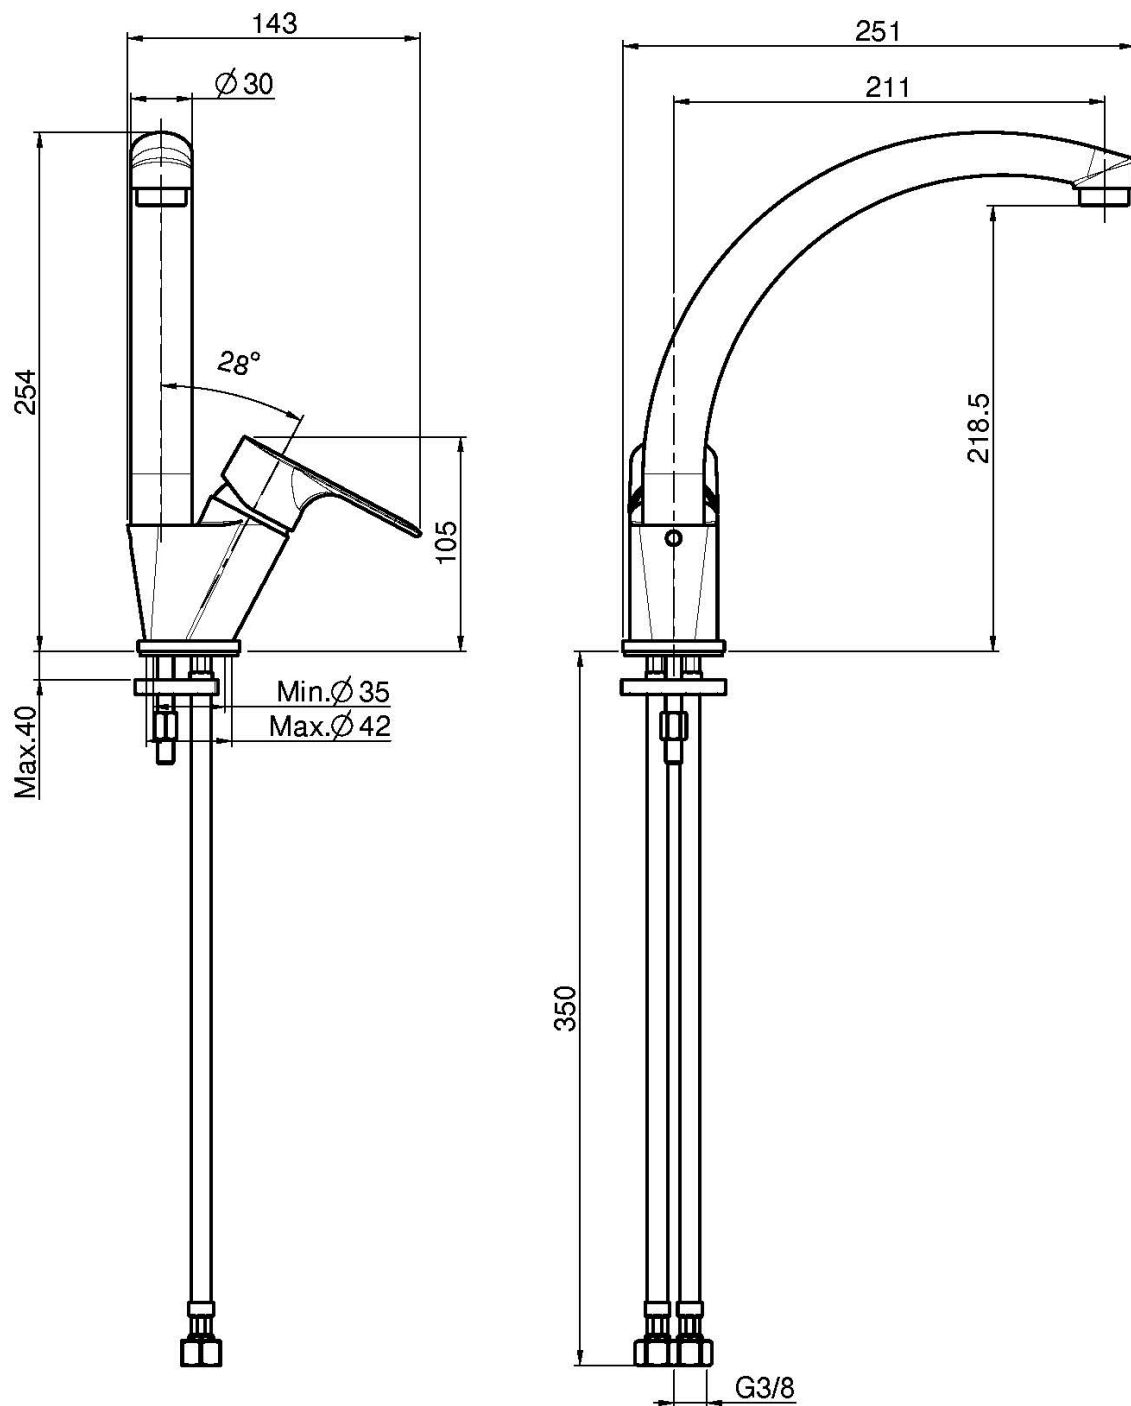

Codigo F3847/2

MONOMANDO FREGADERO SERIE 22

- caño giratorio
- 2 conexiones

Acabados

 CROMADO
CR

IMAGEN

Consulte las condiciones generales de venta en nuestra lista
de precios aplicable

This drawing is the property of FIMA Carlo Frattini. Any complete or partial reproduction, or any transmission to third party without FIMA Carlo Frattini authorization is forbidden.