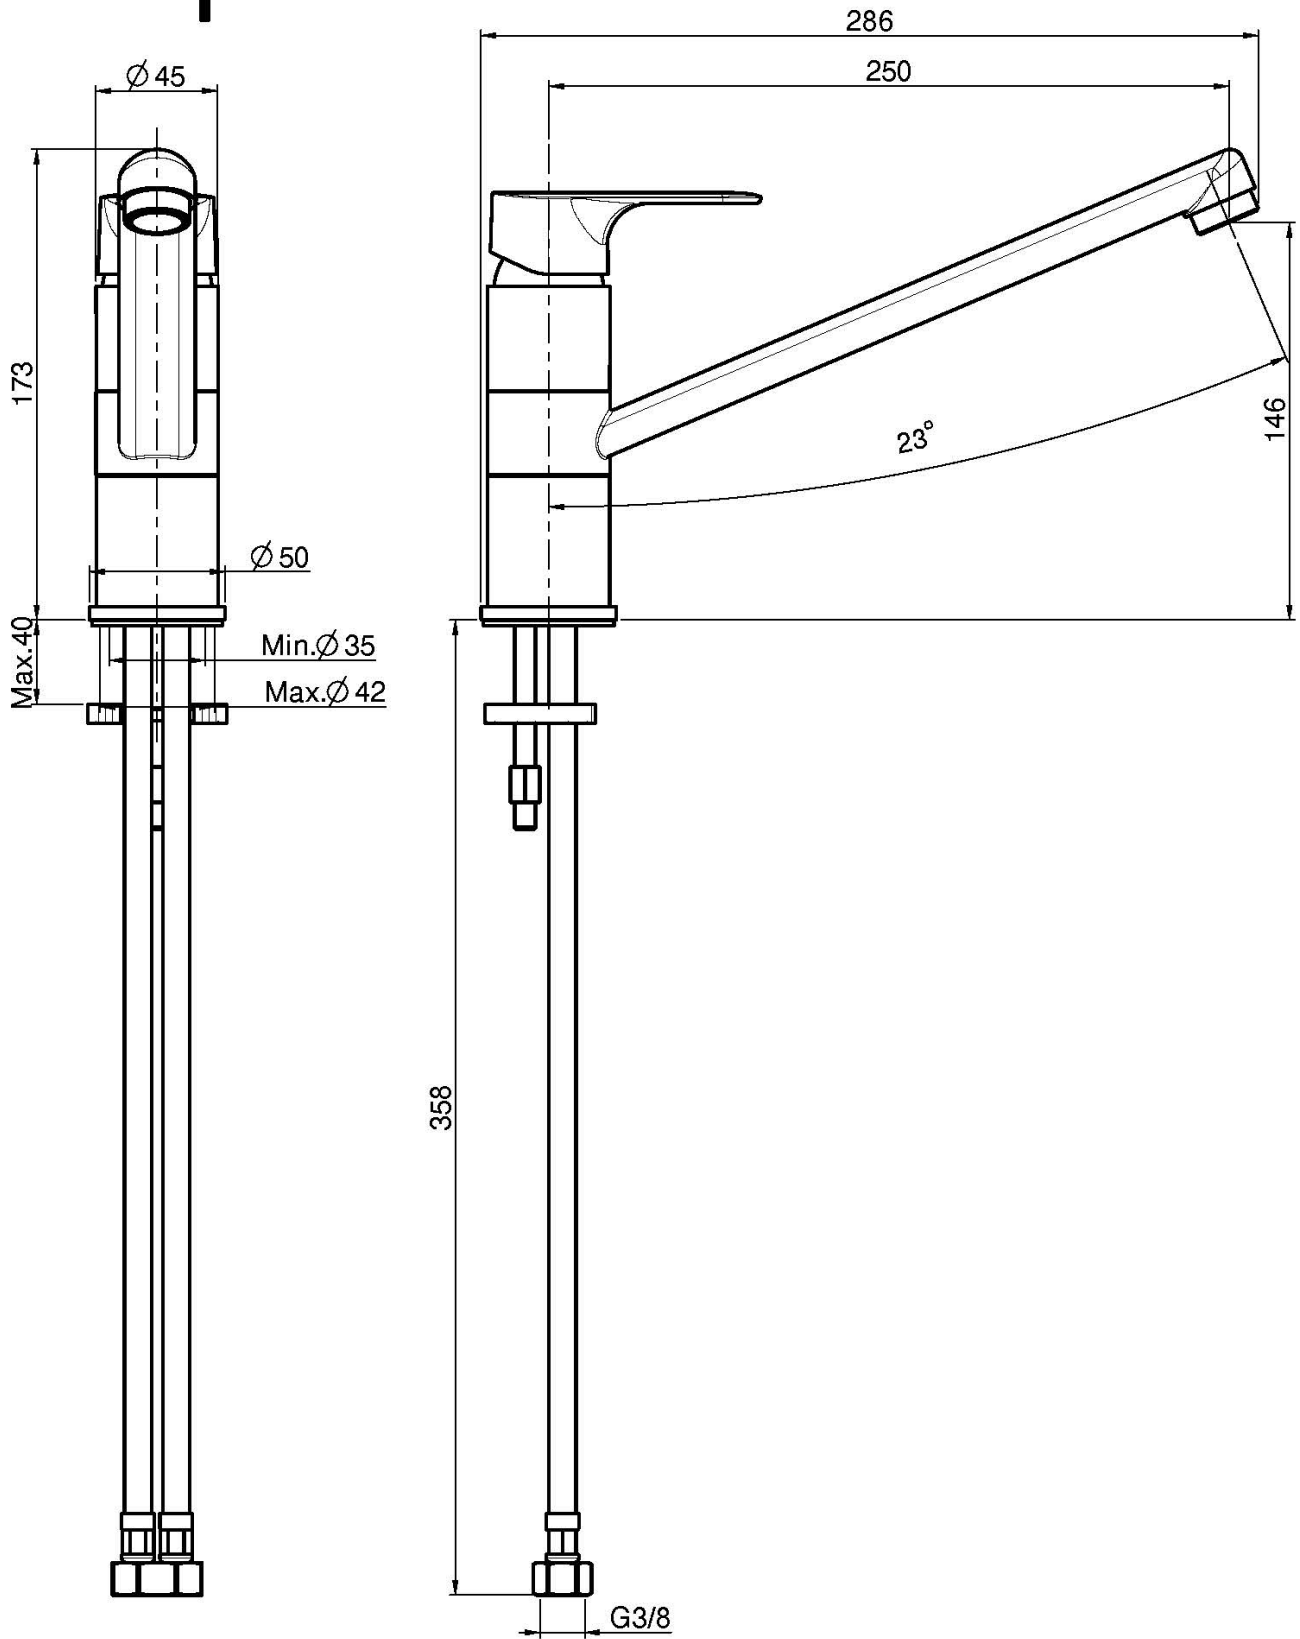

Codigo F3897

MONOMANDO FREGADERO SERIE 22

- caño giratorio
- 2 conexiones

Acabados

 CROMADO
CR

IMAGEN

Consulte las condiciones generales de venta en nuestra lista
de precios aplicable

This drawing is the property of FIMA Carlo Frattini. Any complete or partial reproduction, or any transmission to third party without FIMA Carlo Frattini authorization is forbidden.