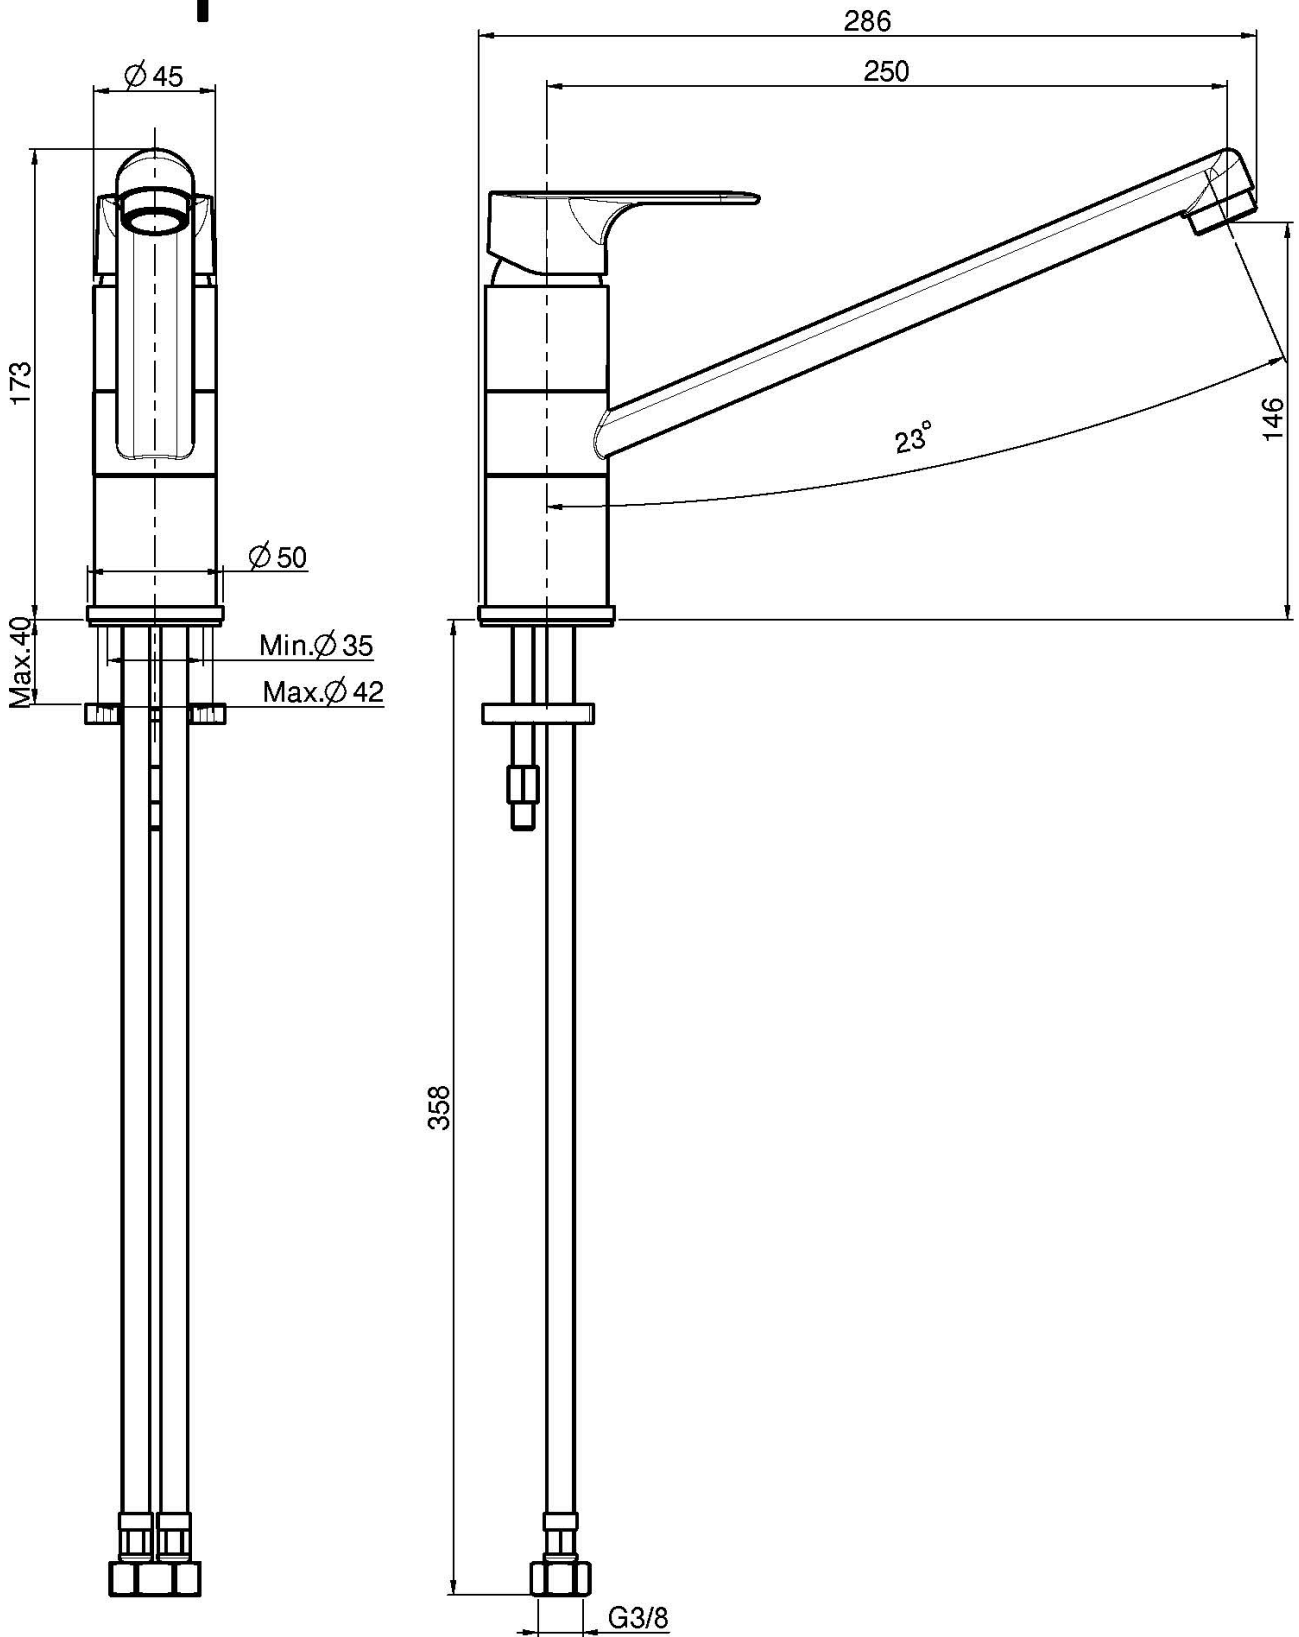

Codigo F3897

MONOMANDO FREGADERO SERIE 22

- caño giratorio
- 2 conexiones

Acabados

 CROMADO
CR

IMAGEN

Consulte las condiciones generales de venta en nuestra lista
de precios aplicable

This drawing is the property of FIMA Carlo Frattini. Any complete or partial reproduction, or any transmission to third party without FIMA Carlo Frattini authorization is forbidden.